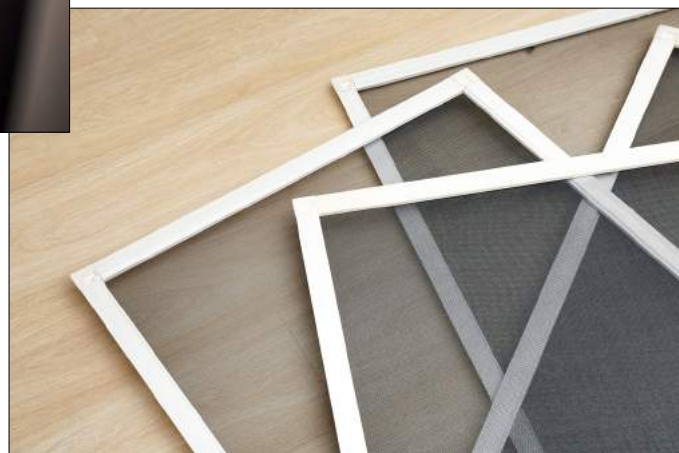

CENTRUM ZAOPATRZENIA BUDOWNICTWA
ROMEX

Biuro tel. 22 819 0000 Kom. 796 630 074 Pon-Pt 8:00 – 17:00 Sob. 9:00 – 13:00

Mail: biuro@romexwarszawa.pl WWW.ROMEXWARSZAWA.PL Warszawa ul. Czeremchowa 7b