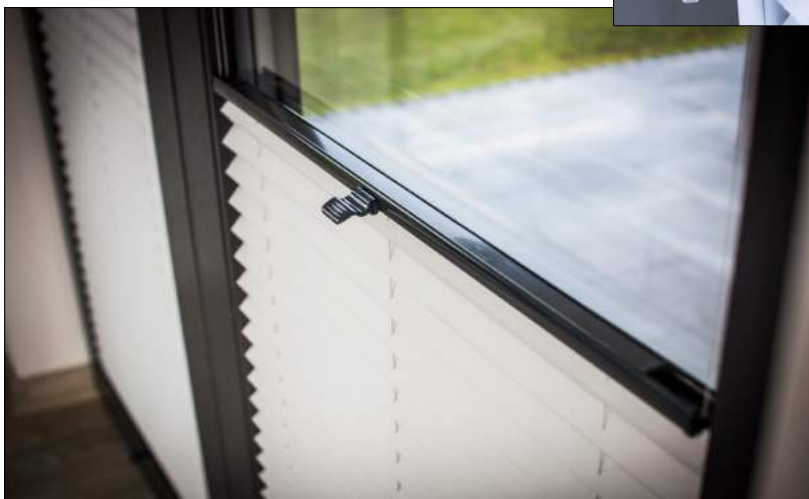

CENTRUM ZAOPATRZENIA BUDOWNICTWA
ROMEX

Biuro tel. 22 819 0000 Kom. 796 630 074 Pon-Pt 8:00 – 17:00 Sob. 9:00 – 13:00

Mail: biuro@romexwarszawa.pl WWW.ROMEXWARSZAWA.PL Warszawa ul. Czeremchowa 7b