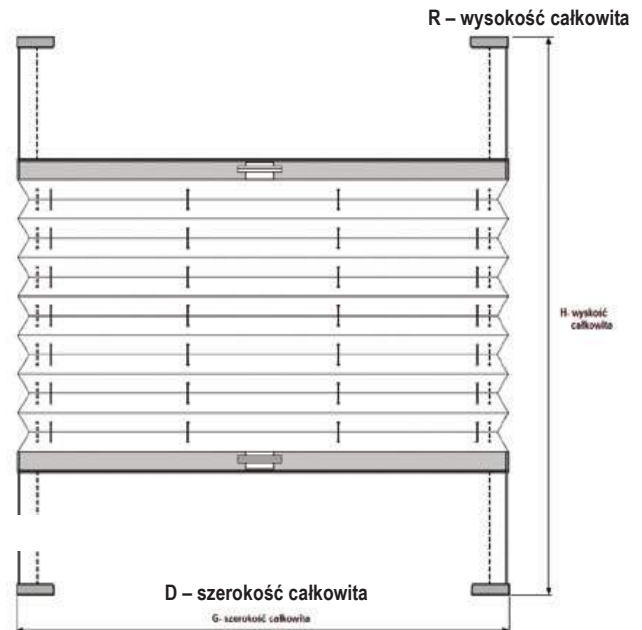

DOSTĘPNE KOLORY PROFILI				KOLORY PROWADNIC DACHOWYCH
BIAŁY (RAL 9016)	KARMEL (RAL 8003)	** DĄB BAGIENNY	** ANODA	BIAŁY
BRAZ (RAL 8028)	SREBRNY (RAL 9006)	** SOSNA	** STARE ZŁOTO	ANODA
ANTRACYT (RAL 7016)	** MAHOŃ	** ORZECH	** CZARNY	SOSNA
KREM (RAL 1014)	** DĄB ŻŁOTY	** WINCHESTER		

Dodatkowe opcje wykonania:

- Plisa o szerokości <120 cm zostanie wykonana z profili 15 mm z jednym uchwytem na każdej belce
- Plisa o szerokości >120 cm zostanie wykonana z profili 18 mm z dwoma uchwytami na każdej belce
- Plisa podwójna - dwie tkaniny na jednym mocowaniu, np tkanina przezierna i tkanina blackout – liczone jako suma dwóch plis
- Prowadnice boczne (30mm) do okien dachowych + 50 zł mb wysokości plisy (para)
- Prowadzenie boczne +30 zł/plisa
- Wieszaki bezinwazyjne systemowe +40 zł/plisa
- Wieszaki bezinwazyjne wzmocnione +56 zł/plisa
- Przedłużka do 2 mb + 50 zł/szt
- Uchwyt kątowy systemowy +15 zł/plisa
- Mechanizm zapadkowy +80 zł/szt
- Dodatkowa stopka do szerokich plis +25 zł/szt
- Zaczepy magnesowe +25 zł/stronę (góra lub dół)
- Możliwość wykonania nietypowych kształtów (bez tkanin typu AD)
  - wycena indywidualna

W zamówieniu plis okiennych należy podać: szerokość (D) i wysokość (R)

W zamówieniu plis dachowych z prowadnicami należy podać ranty okna dachowego(szerokość x wysokość) oraz dane z tabliczki znamionowej producenta okna.

GRUPA

Fusion P10, Opal P100, Opal Pearl P200

Wymiary zaokrąglamy w górę do pełnych dziesiątek

	50	60	70	80	90	100	110	120	130	140	150	160	170	180
70	122	132	141	151	160	169	178	193	202	212	221	231	240	250
80	125	136	146	155	165	175	185	200	210	220	230	240	250	260
90	128	139	150	160	171	180	191	207	217	228	238	249	260	270
100	131	143	154	165	176	186	197	214	225	236	247	258	269	280
110	134	146	158	169	181	192	203	221	232	244	255	267	279	290
120	137	150	163	176	189	209	223	242	251	265	278	291	305	318
130	140	153	166	179	191	203	216	234	245	258	270	283	296	308
140	143	157	170	183	197	209	222	241	252	265	279	292	305	318
150	146	160	174	188	202	215	229	248	260	273	287	301	315	328
160	149	164	178	192	207	221	235	255	267	281	295	309	324	338
170	152	167	182	197	212	226	241	262	274	289	304	318	334	348
180	155	171	186	202	217	232	247	268	281	297	312	327	343	358
190	157	174	190	206	222	238	254	275	289	305	320	336	353	368
200	160	178	194	211	228	243	260	282	296	312	329	345	362	378
210	163	181	198	216	233	249	266	286	303	320	337	354	371	388
220	166	185	202	220	238	255	273	296	311	328	345	363	381	398

ceny netto

Profil wzmocniony 18mm

**dopłata za kolory uzupełniające system.

Wymiary zaokrąglamy w górę do pełnych dziesiątek

50	60	70	80	90	100	110	120	130	140	150	160	170	180
14	16	18	20	22	24	26	28	30	32	34	36	38	40