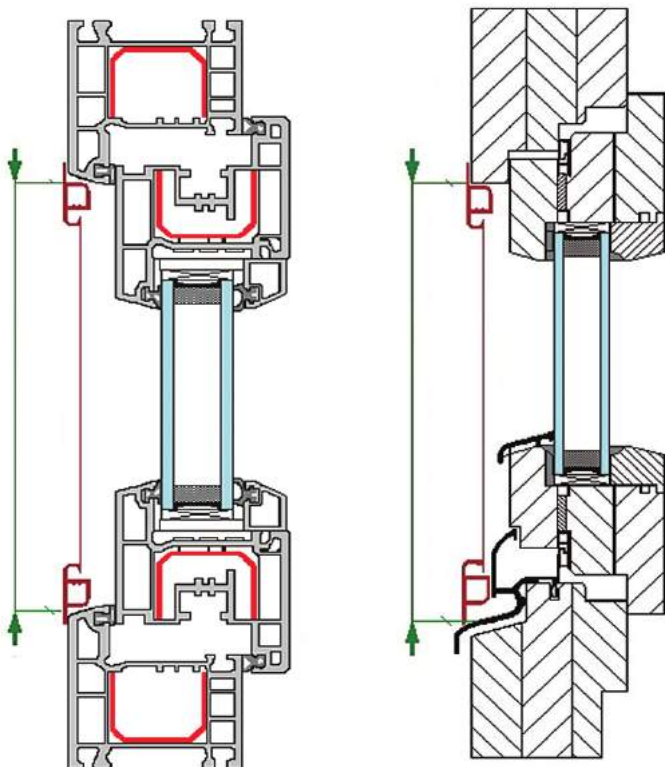

Profil blaszki zaczepowej wyliczamy odejmując 8 mm od grubości ramy okiennej

Na życzenie Klienta siatka szara (bez dopłaty), siatka aluminiowa (dopłata 120 zł/m²), siatka antysmogowa (dopłata 580 zł/m²), siatka antypyłkowa (dopłata 160 zł/m²)

DOSTĘPNE KOLORY PROFILI		
ROYAL-lakier	Moskito- lakier	ROYAL-okleina drew.
BIAŁY (RAL 9016)	BIAŁY (RAL 9016)	ZŁOTY DĄB
BRAŻ (RAL 8014)	BRAŻ (RAL 8017)	MAHOŃ
CIEMNY BRAŻ (RAL 8019)	ANTRACYT (RAL 7016)	ORZECH
ANTRACYT (RAL 7016)	CIEMNY BRAŻ (RAL 8022)	WIŚNIA
	ZŁOTY DĄB	WINCHESTER
	MAHOŃ	
	ORZECH	
	WINCHESTER	

Dodatkowe opcje wykonania:

- Moskitiera z narożnikami wewnętrznymi (łączenie pod kątem 45 stopni) - dopłata 60 zł/moskitiera.
- Możliwość wykonania nietypowych kształtów ramek – wycena indywidualna.
- Możliwość wykonania ramek w nietypowym kolorze – wycena indywidualna.
- Możliwość ucięcia kołnierza ramki - 40zł / szt.
- Możliwość doklejenia uszczelki szczotkowej na kołnierzu - 10zł / mb.

W zamówieniu należy podać: rodzaj i kolor profilu, wymiary światła ościeżnicy uwzględniając luz montażowy oraz określić wysokość blaszki zaczepowej lub wpisać sprężynki jeżeli zaczep ma być uniwersalny pasujący do każdej grubości ramy okiennej.

Przy oknach z okapnikiem należy podać szerokość j/w a w wysokości:

górną- standardowo, dół – do miejsca oparcia się kołnierza o okapnik.

Do poprawnego wykonania moskitiery konieczna jest informacja „Okno z okapnikiem”

Pomiaru wysokości i szerokości w oknie PVC należy wykonać od krawędzi okna do krawędzi okna

Pomiaru wysokości moskitier w oknie drewnianym należy wykonać od górnej krawędzi okna do dołu okapnika