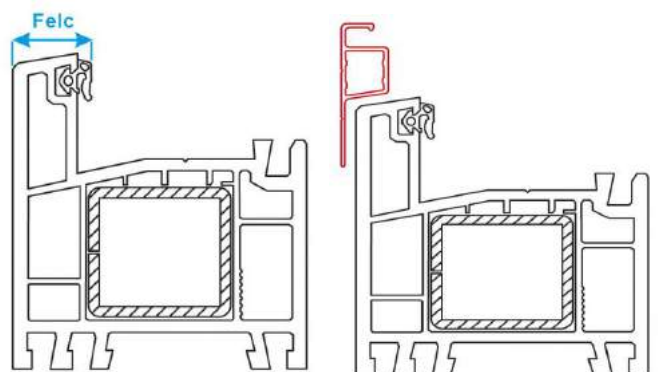

Przy oknach z okapnikiem należy podać szerokość j/w a w wysokości:

górną- standardowo, dół – do miejsca oparcia się kołnierza o okapnik.

Do poprawnego wykonania moskitiery konieczna jest informacja „Okno z okapnikiem”

Pomiaru wysokości i szerokości w oknie PVC należy wykonać od krawędzi okna do krawędzi okna

Pomiaru wysokości moskitier w oknie drewnianym należy wykonać od górnej krawędzi okna do dołu okapnika

MOSKITIERY KÓŁNIERZOWE