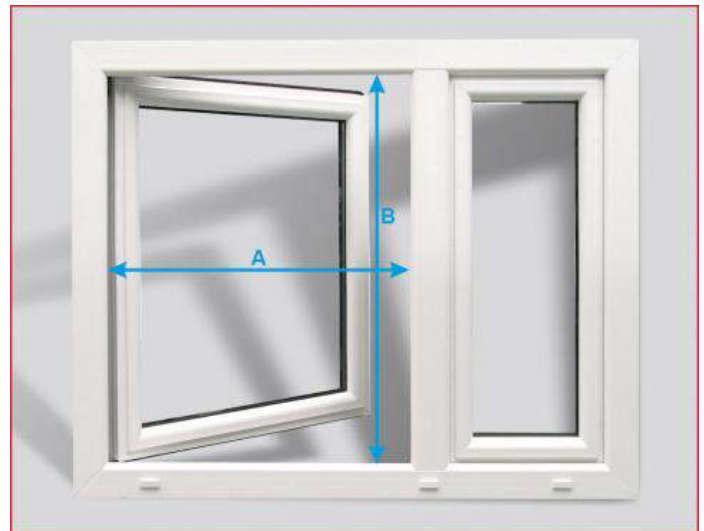

MOSKITIERY KOŁNIERZOWE

Cena w tabeli obejmuje moskitiery kołnierzowe w systemie ROYAL – lakierwany, MOSKITO – lakierowany, oraz ROYAL – okleina drewnopodobna z siatką PVC w kolorze czarnym, wyposażone w blaszki zaczepowe o wysokości 1, 5, 9, 12, 15, 20, 25 mm lub sprężynki zaczepowe (mocowanie uniwersalne) oraz uchwyt montażowy.

Moskitiery przeznaczone do montażu w świetle ościeżnicy.

Profil blaszki zaczepowej wyliczamy odejmując 8 mm od grubości ramy okiennej

Na życzenie Klienta siatka szara (bez dopłaty), siatka aluminiowa (dopłata 120 zł/m²), siatka antysmogowa (dopłata 580 zł/m²), siatka antypyłkowa (dopłata 160 zł/m²)

DOSTĘPNE KOLORY PROFILI		
ROYAL-lakier	Moskito- lakier	ROYAL-okleina drew.
BIAŁY (RAL 9016)	BIAŁY (RAL 9016)	ZŁOTY DĄB
BRAŻ (RAL 8014)	BRAŻ (RAL 8017)	MAHOŃ
CIEMNY BRAŻ (RAL 8019)	ANTRACYT (RAL 7016)	ORZECH
ANTRACYT (RAL 7016)	CIEMNY BRAŻ (RAL 8022)	WIŚNIA
	ZŁOTY DĄB	WINCHESTER
	MAHOŃ	
	ORZECH	
	WINCHESTER	

Dodatkowe opcje wykonania:

- Moskitiera z narożnikami wewnętrznymi (łączenie pod kątem 45 stopni) - dopłata 60 zł/moskitiera.
- Możliwość wykonania nietypowych kształtów ramek – wycena indywidualna.
- Możliwość wykonania ramek w nietypowym kolorze – wycena indywidualna.
- Możliwość ucięcia kołnierza ramki - 40zł / szt.
- Możliwość doklejenia uszczelki szczotkowej na kołnierzu - 10zł / mb.

W zamówieniu należy podać: rodzaj i kolor profilu, wymiary światła ościeżnicy uwzględniając luz montażowy oraz określić wysokość blaszki zaczepowej lub wpisać sprężynki jeżeli zaczep ma być uniwersalny pasujący do każdej grubości ramy okiennej.

Przy oknach z okapnikiem należy podać szerokość j/w a w wysokości:

górną- standardowo, dół – do miejsca oparcia się kołnierza o okapnik.