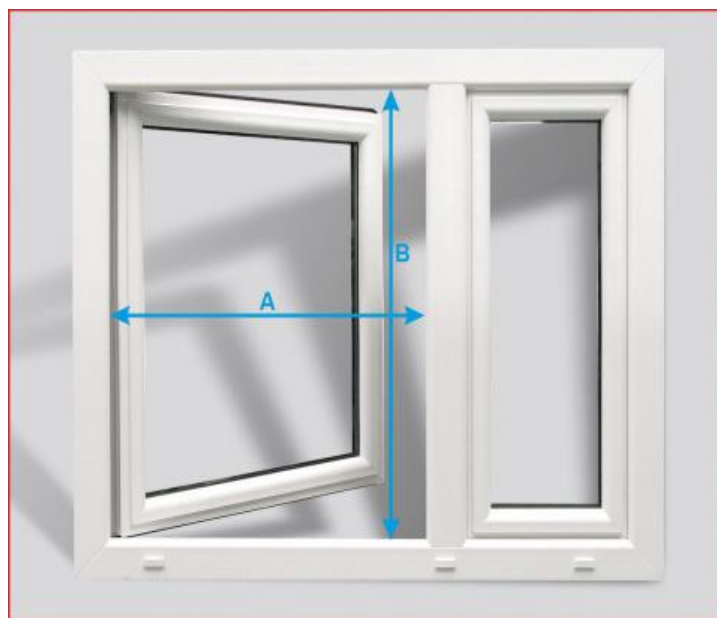

MOSKITIERY KOŁNIERZOWE

Cena w tabeli obejmuje moskitiery kołnierzowe z siatką PVC w kolorze czarnym, wyposażone w sprężynki zaczepowe (mocowanie uniwersalne) oraz uchwyt montażowy.

Moskitiery przeznaczone do montażu w świetle ościeżnicy.

Na życzenie Klienta siatka szara (bez dopłaty),

siatka aluminiowa (dopłata 120 zł/m²), siatka antysmogowa (dopłata 580 zł/m²), siatka antypylkowa (dopłata 160 zł/m²)
towar pod zamówienie

DOSTĘPNE KOLORY PROFILI	
ROYAL-lakier	ROYAL- lakier drewnopodobny
BIAŁY (RAL 9003)	ZŁOTY DĄB
ANTRACYT (RAL 7016)	ORZECH
	WINCHESTER

UWAGA:

KOLORY RAL pod zamówienie: 8017 brązowy, 9006 srebrny, 7012 bazaltowy szary, drewnopodobny dąb bagienny.

Inne kolory RAL – wycena i termin ustalane indywidualnie.

Dodatkowe opcje wykonania:

- Możliwość wykonania ramek w nietypowym kolorze – wycena indywidualna.
- Możliwość ucięcia kołnierza ramki - 40zł / szt.
- Możliwość doklejenia uszczelki szczotkowej na kołnierzu - 10zł /mb.

W zamówieniu należy podać: rodzaj i kolor profilu, wymiary światła ościeżnicy uwzględniając luz montażowy oraz określić wysokość blaszki zaczepowej lub wpisać sprężynki jeżeli zaczep ma być uniwersalny pasujący do każdej grubości ramy okiennej.

Przy oknach z okapnikiem należy podać szerokość j/w a w wysokości: góra- standardowo, dół – do miejsca oparcia się kołnierza o okapnik.

Do poprawnego wykonania moskitiery konieczna jest informacja „Okno z okapnikiem”

↑
Pomiaru wysokości i szerokości w oknie PVC należy wykonać od krawędzi okna do krawędzi okna

↑
Pomiaru wysokości moskitier w oknie drewnianym należy wykonać od górnej krawędzi okna do dołu okapnika