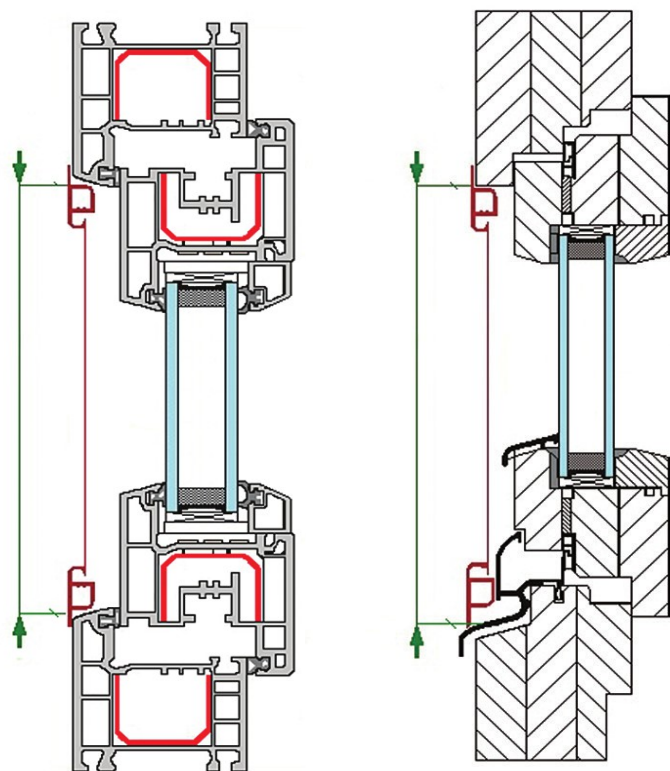

Cena w tabeli obejmuje moskitiery kołnierzowe z siatką PVC w kolorze czarnym, wyposażone w sprężynki zaczepowe (mocowanie uniwersalne) oraz uchwyt montażowy.

Moskitiery przeznaczone do montażu w świetle ościeżnicy.

Na życzenie Klienta siatka szara (bez dopłaty),

siatka aluminiowa (dopłata 120 zł/m²), siatka antysmogowa (dopłata 580 zł/m²), siatka antypylkowa (dopłata 160 zł/m²)
towar pod zamówienie

DOSTĘPNE KOLORY PROFILI	
ROYAL-lakier	ROYAL- lakier drewnopodobny
BIAŁY (RAL 9003)	ZŁOTY DĄB
ANTRACYT (RAL 7016)	ORZECH
	WINCHESTER

UWAGA:

KOLORY RAL pod zamówienie: 8017 brązowy, 9006 srebrny, 7012 bazaltowy szary, drewnopodobny dąb bagienny.

Inne kolory RAL – wycena i termin ustalane indywidualnie.

Dodatkowe opcje wykonania:

- Możliwość wykonania ramek w nietypowym kolorze – wycena indywidualna.
- Możliwość ucięcia kołnierza ramki - 40zł / szt.
- Możliwość doklejenia uszczelki szczotkowej na kołnierzu - 10zł /mb.

W zamówieniu należy podać: rodzaj i kolor profilu, wymiary światła ościeżnicy uwzględniając luz montażowy oraz określić wysokość blaszki zaczepowej lub wpisać sprężynki jeżeli zaczep ma być uniwersalny pasujący do każdej grubości ramy okiennej.

Przy oknach z okapnikiem należy podać szerokość j/w a w wysokości: góra- standardowo, dół – do miejsca oparcia się kołnierza o okapnik.

Do poprawnego wykonania moskitiery konieczna jest informacja „Okno z okapnikiem”

↑
Pomiaru wysokości i szerokości w oknie PVC należy wykonać od krawędzi okna do krawędzi okna

↑
Pomiaru wysokości moskitier w oknie drewnianym należy wykonać od górnej krawędzi okna do dołu okapnika