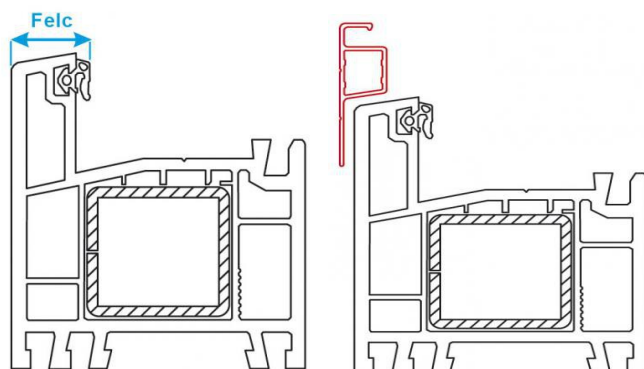

W zamówieniu należy podać: rodzaj i kolor profilu, wymiary światła ościeżnicy uwzględniając luz montażowy oraz określić wysokość blaszki zaczepowej lub wpisać sprężynki jeżeli zaczep ma być uniwersalny pasujący do każdej grubości ramy okiennej.

↑
Pomiaru wysokości i szerokości w oknie PVC należy wykonać od krawędzi okna do krawędzi okna

↑
Pomiaru wysokości moskitier w oknie drewnianym należy wykonać od górnej krawędzi okna do dołu okapnika

PROFIL