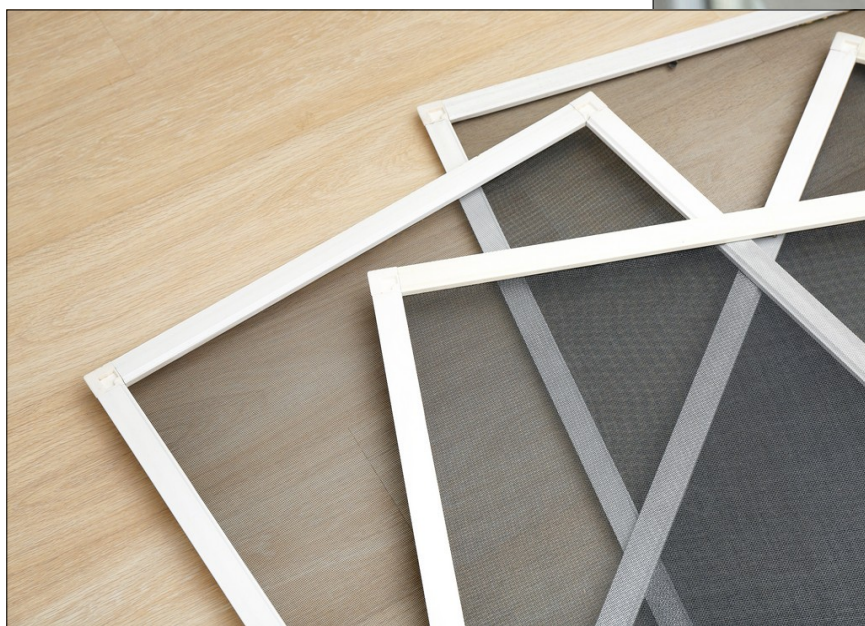

MOSKITIERY

POMIAR + MONTAŻ

MOSKITIERY KOŁNIERZOWE

Cena w tabeli obejmuje moskitiery kołnierzowe z siatką PVC w kolorze czarnym, wyposażone w sprężynki zaczepowe (mocowanie uniwersalne) oraz uchwyt montażowy.