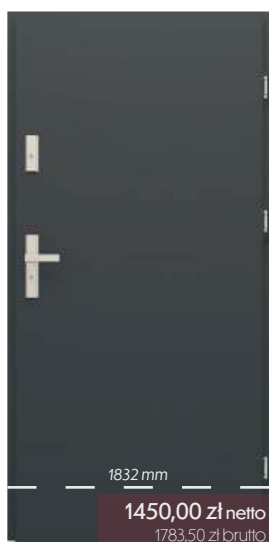

Współczynnik przenikania ciepła

1,7W/m²K

Drzwi pełne

1,8W/m²K

Drzwi szklone

Wymiary drzwi ST55

Rozmiar drzwi	Całkowita szerokość skrzydła Wymiar A	Szerokość zewnętrzna ościeżnicy Wymiar B	Wysokość zewnętrzna ościeżnicy Wymiar C	Szerokość światła przejścia Wymiar D	Wysokość światła przejścia Wymiar E	Zalecana szerokość otworu montażowego w ścianie	Zalecana wysokość otworu montażowego w ścianie
„80”	845 mm	895 mm	2062 mm	795 mm	1992 mm	895 mm	2076 mm
„90”	950 mm	1000 mm	2072 mm	900 mm	2002 mm	1000 mm	2086 mm