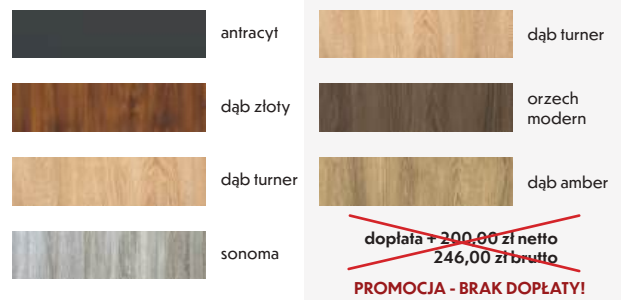

Nowość w ofercie! Stalowe drzwi wejściowe do mieszkań Bastion TITAN

Drzwi wewnętrzne stalowe do mieszkań w systemie Bastion TITAN

od **3000,00 zł** cena netto **3690,00 zł** cena brutto

*Czas realizacji zamówienia do 14 dni.

Bastion TITAN	Core	Guard RC2	Guard RC3
grubość skrzydła	68 mm	68 mm	68 mm
izolacja cieplna	1,3W/m²K	1,3W/m²K	1,3W/m²K
klasa antywłamaniowa	brak	RC2	RC3
izolacja akustyczna	44 dB	44 dB	44 dB
zamek	zasuwnica z trzema punktami ryglowania oraz zamkiem pomocniczym	zasuwnica z trzema punktami ryglowania oraz zamkiem pomocniczym	zasuwnica z pięcioma punktami ryglowania oraz zamkiem pomocniczym
okucia w zestawie	Komplet okuć Haga Econo Inox za 1 zł	Komplet okuć Trust Inox za 1 zł	Komplet okuć Royal Inox za 1 zł

Dostępna kolorystyka

Izolacja cieplna
1,3 W/m²K

Spełniają normy programu Ciepłe Mieszkanie!

Skorzystaj z dofinansowania!

Drzwi Bastion TITAN przeznaczone są do montażu jako drzwi wejściowe do mieszkań. Oferują wyjątkowe wyciszenie na poziomie 44 dB, a także przenikalność cieplną 1,3 W/m²K. Te parametry pozwalają na skorzystanie z dofinansowania do wymiany drzwi w ramach programu Ciepłe Mieszkanie.

Drzwi nie są przeznaczone do użytku jako drzwi zewnętrzne!

Elementy konstrukcyjne drzwi

- **A** wypełnienie panelem wyciszającym
- **B** blacha ocynkowana ogniowa
- **C** ramiak z drewna klejonego warstwowo na całym obwodzie
- **D** bolce antywyważeniowe
- **E** okleina PCV w wybranym kolorze
- **F** symetryczna ościeżnica stalowa w kolorze skrzydła