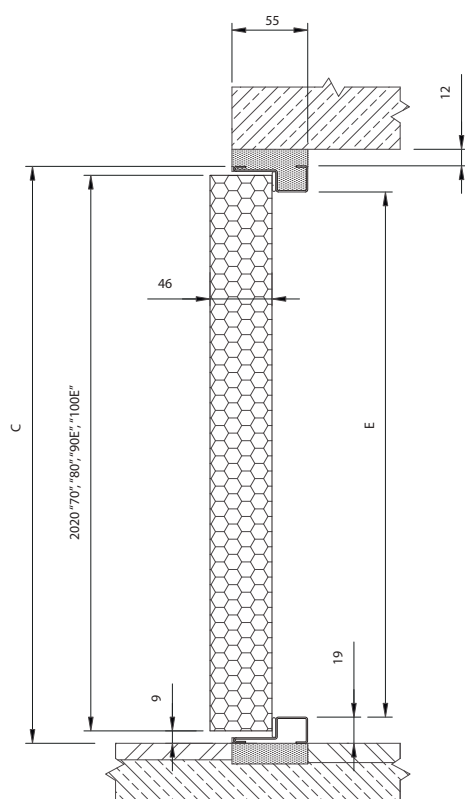

Wymiary drzwi UNI-45

Rozmiar drzwi	Całkowita szerokość skrzydła	Szerokość zewnętrzna ościeżnicy	Wysokość zewnętrzna ościeżnicy	Szerokość światła przejścia	Wysokość światła przejścia	Zalecana szerokość otworu montażowego w ścianie	Zalecana wysokość otworu montażowego w ścianie
	Wymiar A	Wymiar B	Wymiar C	Wymiar D	Wymiar E		
„70”	744 mm	777 mm	2038 mm	694 mm	2000 mm	747 mm	2050 mm
„80”	844 mm	877 mm	2038 mm	794 mm	2000 mm	847 mm	2050 mm
„90E”	950 mm	983 mm	2038 mm	900 mm	2000 mm	953 mm	2050 mm
„100E”	1050 mm	1083 mm	2038 mm	1000 mm	2000 mm	1053 mm	2050 mm