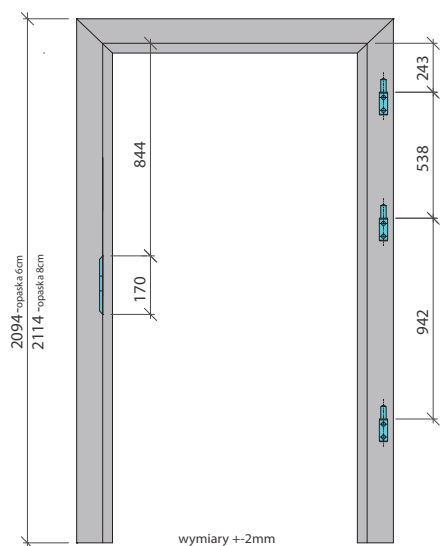

Charakterystyka drzwi wewnętrznych przylgowych

Charakterystyka drzwi z ościeżnicą prostą

- zamek zapadkowy na klucz, wc lub wb, o rozstawie 72 mm,
- skrzydło pokryte okleiną TOP DECOR lub PRO LINE w wybranym kolorze z oferty,
- skrzydło przystosowane do podcięcia o maksymalnie 40 mm (we własnym zakresie),
- dzięki specjalnym wycięciom na krawędzi skrzydła - jego część chowa się w ościeżnicy, a część na nią nachodzi (skrzydło posiada przylgę)

Powierzchnia skrzydła w części nachodzi na powierzchnię ościeżnicy!

Charakterystyka drzwi z ościeżnicą regulowaną

- zamek zapadkowy na klucz, wc lub wb, o rozstawie 72 mm,
- skrzydło pokryte okleiną TOP DECOR lub PRO LINE w wybranym kolorze z oferty,
- skrzydło przystosowane do podcięcia o maksymalnie 40 mm (we własnym zakresie),
- dzięki specjalnym wycięciom na krawędzi skrzydła - jego część chowa się w ościeżnicy, a część na nią nachodzi (skrzydło posiada przylgę)

Powierzchnia skrzydła w części nachodzi na powierzchnię ościeżnicy!