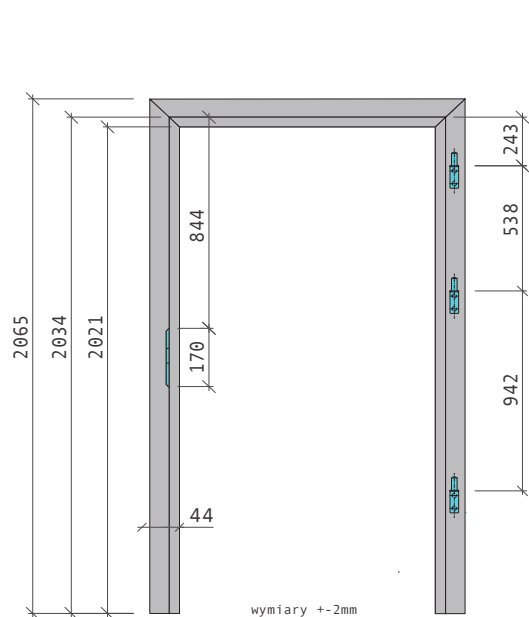

Charakterystyka drzwi wewnętrznych przylgowych

Charakterystyka drzwi z ościeżnicą prostą

- zamek zapadkowy na klucz, wc lub wb, o rozstawie 72 mm,
- skrzydło pokryte okleiną TOP DECOR lub PRO LINE w wybranym kolorze z oferty,
- skrzydło przystosowane do podcięcia o maksymalnie 40 mm (we własnym zakresie),
- dzięki specjalnym wycięciom na krawędzi skrzydła - jego część chowa się w ościeżnicy, a część na nią nachodzi (skrzydło posiada przylgę)

Powierzchnia skrzydła w części nachodzi na powierzchnię ościeżnicy!

Charakterystyka drzwi z ościeżnicą regulowaną

- zamek zapadkowy na klucz, wc lub wb, o rozstawie 72 mm,
- skrzydło pokryte okleiną TOP DECOR lub PRO LINE w wybranym kolorze z oferty,
- skrzydło przystosowane do podcięcia o maksymalnie 40 mm (we własnym zakresie),
- dzięki specjalnym wycięciom na krawędzi skrzydła - jego część chowa się w ościeżnicy, a część na nią nachodzi (skrzydło posiada przylgę)

Powierzchnia skrzydła w części nachodzi na powierzchnię ościeżnicy!