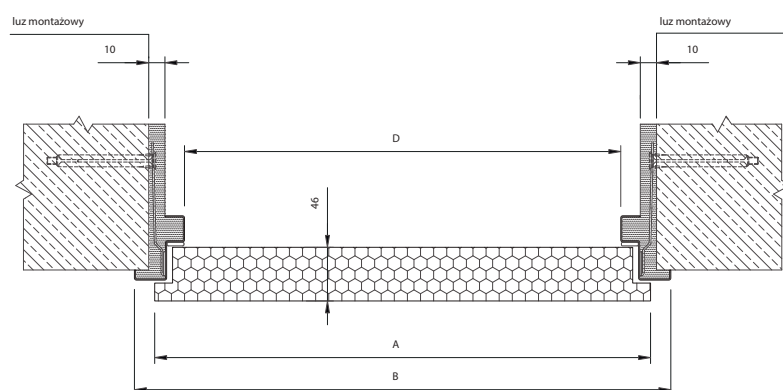

Antracyt RAL 7016

Biały RAL 9010

Brąz RAL 8017

Drzwi stalowe techniczne UNI-45

od **700,00 zł** cena netto **861,00 zł** cena brutto

*Towar dostępny od ręki na magazynie producenta. Czas realizacji zamówienia zgodnie z harmonogramem dostaw.

Dostępne modele

UNI-45

Dostępne rozmiary:
„70”, „80”, „90”, „100”

- kolor drzwi antracyt, biały lub brąz,
- skrzydło o grubości 46 mm,
- wypełnienie skrzydła płytą termoizolacyjną EPS,
- zamek WB,
- ościeżnica w komplecie,
- dedykowany próg zintegrowany z ościeżnicą,
- czarna klamka z kluczem (możliwość zastosowania wkładki bębnowej)

Elementy zestawu:

Opcje dodatkowe

Opcja	Cena netto/brutto
Skrzydło o szerokości „100” dopłata do standardowej ceny drzwi	140,00 zł / 172,20 zł
Wkładka 30/40	22,00 zł / 27,06 zł
Montaż kratki wentylacyjnej	40,00 zł / 49,20 zł

Drzwi UNI-45 są uniwersalne (prawe/lewe).

Zmiana kierunku otwierania odbywa się na etapie montażu poprzez przełożenie zamka oraz obrót kompletu drzwi o 180°. Drzwi standardowo dostarczane są jako lewe.

Wymiary drzwi UNI-45

Rozmiar drzwi	Całkowita szerokość skrzydła	Szerokość zewnętrzna ościeżnicy	Wysokość zewnętrzna ościeżnicy	Szerokość światła przejścia	Wysokość światła przejścia	Zalecana szerokość otworu montażowego w ścianie	Zalecana wysokość otworu montażowego w ścianie
	Wymiar A	Wymiar B	Wymiar C	Wymiar D	Wymiar E		
„70”	744 mm	777 mm	2038 mm	694 mm	2000 mm	747 mm	2050 mm
„80”	844 mm	877 mm	2038 mm	794 mm	2000 mm	847 mm	2050 mm
„90E”	950 mm	983 mm	2038 mm	900 mm	2000 mm	953 mm	2050 mm
„100E”	1050 mm	1083 mm	2038 mm	1000 mm	2000 mm	1053 mm	2050 mm