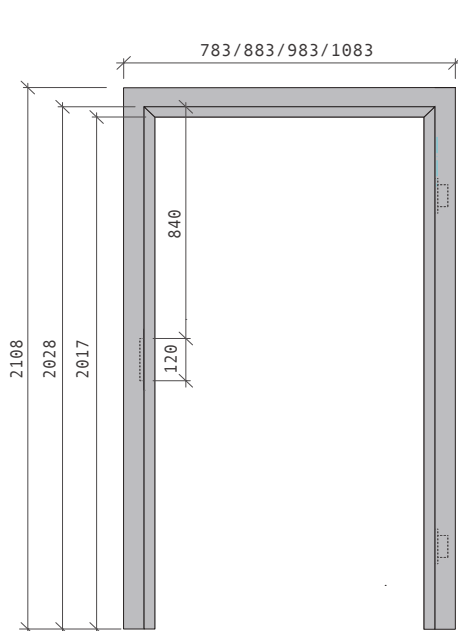

Charakterystyka drzwi bezprzylgowych Classico

- zamek magnetyczny
  zamek na klucz (Classico 00),
  zamek WC (Classico 01),
- dwa niewidoczne zawiasy wpuszczane z regulacją 3D, w kolorze chrom-mat,
- ramiak z MDF, pokryty dwoma płytami HDF, wypełnienie plastrem miodu,
- skrzydło pokryte okleiną TOP DECOR w kolorze białym,
- krawędzie boczne i górne okleinowane,
- ostra krawędź skrzydła,
- skrzydło przystosowane do podcięcia o maksymalnie 30 mm (we własnym zakresie),
- skrzydło Classico 01 posiada podcięcie wentylacyjne,
- zamknięte drzwi tworzą jednolitą powierzchnię (skrzydło nie posiada przylgi)

Powierzchnia skrzydła i ościeżnicy tworzą jednolitą powierzchnię!