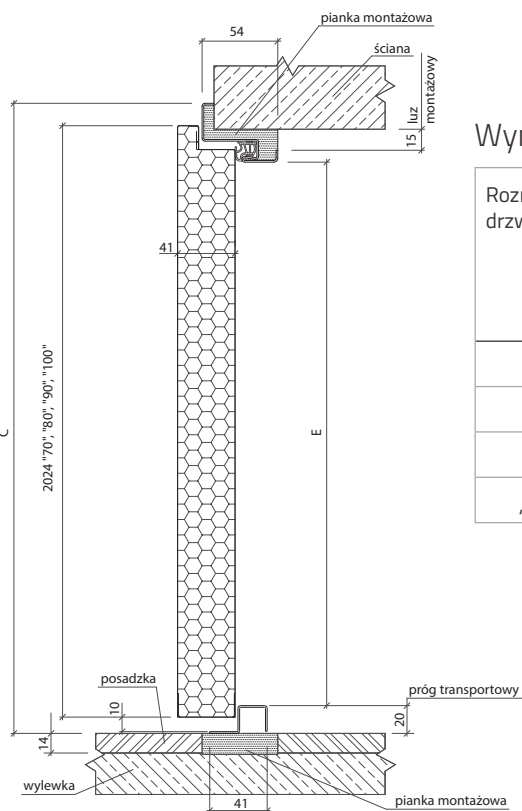

Wkładka rozmiar 30/40

22,00 zł cena netto
27,06 zł cena brutto

Wymiary drzwi Technic

Rozmiar drzwi	Całkowita szerokość skrzydła	Szerokość zewnętrzna ościeznicy	Wysokość zewnętrzna ościeznicy	Szerokość światła przejścia	Wysokość światła przejścia	Zalecana szerokość otworu montażowego w ścianie	Zalecana wysokość otworu montażowego w ścianie
	Wymiar A	Wymiar B	Wymiar C	Wymiar D	Wymiar E		
„70”	745 mm	778 mm	2052 mm	694 mm	1990 mm	744 mm	2050 mm
„80”	845 mm	878 mm	2052 mm	794 mm	1990 mm	844 mm	2050 mm
„90”	945 mm	978 mm	2052 mm	894 mm	1990 mm	944 mm	2050 mm
„100”	1045 mm	1078 mm	2052 mm	994 mm	1990 mm	1044 mm	2050 mm