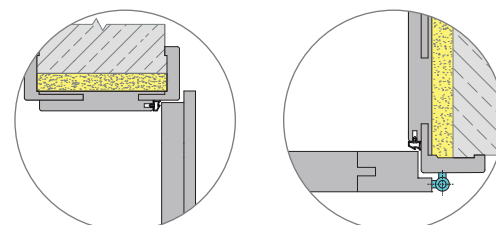

Charakterystyka drzwi z ościeżnicą regulowaną

- zamek zapadkowy na klucz, wc lub wb, o rozstawie 72 mm,
- skrzydło pokryte okleiną TOP DECOR lub PRO LINE w wybranym kolorze z oferty,
- skrzydło przystosowane do podcięcia o maksymalnie 40 mm (we własnym zakresie),
- dzięki specjalnym wycięciom na krawędzi skrzydła - jego część chowa się w ościeżnicy, a część na nią nachodzi (skrzydło posiada przylgę)

Powierzchnia skrzydła w części nachodzi na powierzchnię ościeżnicy!