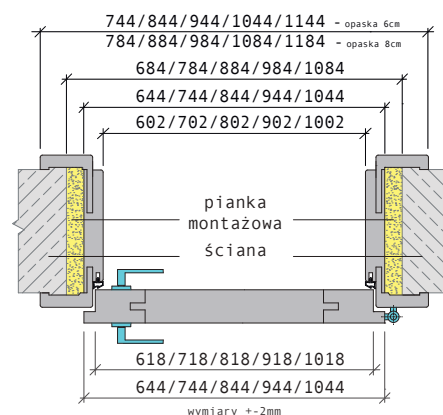

Charakterystyka drzwi wewnętrznych przylgowych

Charakterystyka drzwi z ościeżnicą prostą

- zamek zapadkowy na klucz, wc lub wb, o rozstawie 72 mm,
- skrzydło pokryte okleiną TOP DECOR lub PRO LINE w wybranym kolorze z oferty,
- skrzydło przystosowane do podcięcia o maksymalnie 40 mm (we własnym zakresie),
- dzięki specjalnym wycięciom na krawędzi skrzydła - jego część chowa się w ościeżnicy, a część na nią nachodzi (skrzydło posiada przylgę)

Powierzchnia skrzydła w części nachodzi na powierzchnię ościeżnicy!

Charakterystyka drzwi z ościeżnicą regulowaną

- zamek zapadkowy na klucz, wc lub wb, o rozstawie 72 mm,
- skrzydło pokryte okleiną TOP DECOR lub PRO LINE w wybranym kolorze z oferty,
- skrzydło przystosowane do podcięcia o maksymalnie 40 mm (we własnym zakresie),
- dzięki specjalnym wycięciom na krawędzi skrzydła - jego część chowa się w ościeżnicy, a część na nią nachodzi (skrzydło posiada przylgę)

Powierzchnia skrzydła w części nachodzi na powierzchnię ościeżnicy!