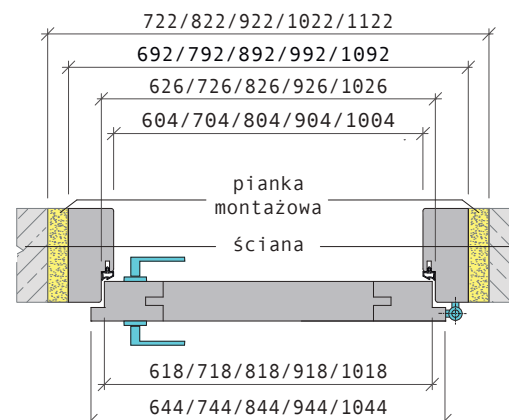

Charakterystyka drzwi wewnętrznych przylgowych

Charakterystyka drzwi z ościeżnicą prostą

- zamek zapadkowy na klucz, wc lub wb, o rozstawie 72 mm,
- skrzydło pokryte okleiną TOP DECOR lub PRO LINE w wybranym kolorze z oferty,
- skrzydło przystosowane do podcięcia o maksymalnie 40 mm (we własnym zakresie),
- dzięki specjalnym wycięciom na krawędzi skrzydła - jego część chowa się w ościeżnicy, a część na nią nachodzi (skrzydło posiada przylgę)

Powierzchnia skrzydła w części nachodzi na powierzchnię ościeżnicy!

Charakterystyka drzwi z ościeżnicą regulowaną

- zamek zapadkowy na klucz, wc lub wb, o rozstawie 72 mm,
- skrzydło pokryte okleiną TOP DECOR lub PRO LINE w wybranym kolorze z oferty,
- skrzydło przystosowane do podcięcia o maksymalnie 40 mm (we własnym zakresie),
- dzięki specjalnym wycięciom na krawędzi skrzydła - jego część chowa się w ościeżnicy, a część na nią nachodzi (skrzydło posiada przylgę)

Powierzchnia skrzydła w części nachodzi na powierzchnię ościeżnicy!