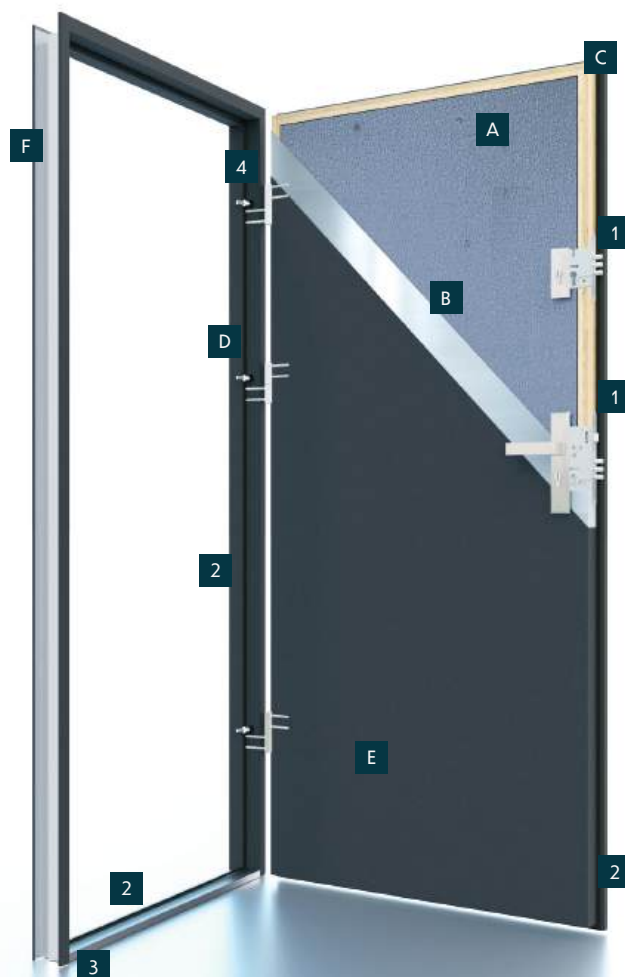

Szerokość drzwi	Standardowy wymiar zewnętrzny ościeżnicy (wysokość)	Minimalny skróty	Maksymalny skróty	+200,00 zł netto +246,00 zł brutto
„80N”	2051 mm	2011 mm	1901 mm	
„90E”	2071 mm	2031 mm	1901 mm	

Drzwi skracamy co 10 mm!