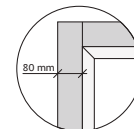

Drzwi płytowe bezprzylgowe
Classico 500,00 zł netto 615,00 zł brutto

Towar dostępny od ręki na magazynie producenta. Czas realizacji zamówienia zgodnie z harmonogramem dostaw.

Charakterystyka drzwi przylgowych **dostępna na stronie 17.**

Biały Top Decor

Classico 01

zamek magnetyczny WC, podcięcie wentylacyjne
"60", "70", "80", "90"

500,00 zł netto
615,00 zł brutto

Classico 00

zamek magnetyczny na klucz
"60", "70", "80", "90"

500,00 zł netto
615,00 zł brutto

**Z uwagi na charakter techniczny zastosowanego zamka
- drzwi nie są dostępne z klamką na długim szyldzie!**

Ościeżnice regulowane 90°
opaska 8 cm

Symbol	Zakres mm	Cena netto/brutto
OPB1-90-PROMO	100-140	580,00 zł / 713,40 zł
OPB2-90-PROMO	140-180	640,00 zł / 787,20 zł
OPB3-90-PROMO	180-220	670,00 zł / 824,10 zł
OPB4-90-PROMO	220-260	700,00 zł / 861,00 zł
OPB5-90-PROMO	260-300	750,00 zł / 922,50 zł

Opcje dodatkowe

Opcja	Cena netto/brutto
Zamek magnetyczny klucz, WB lub WC	90,00 zł / 110,70 zł

Okucia

Pełna oferta proponowanych okuć **dostępna jest na stronie 18.**

Zestaw skrzydło + ościeżnica

od 1080,00 zł netto