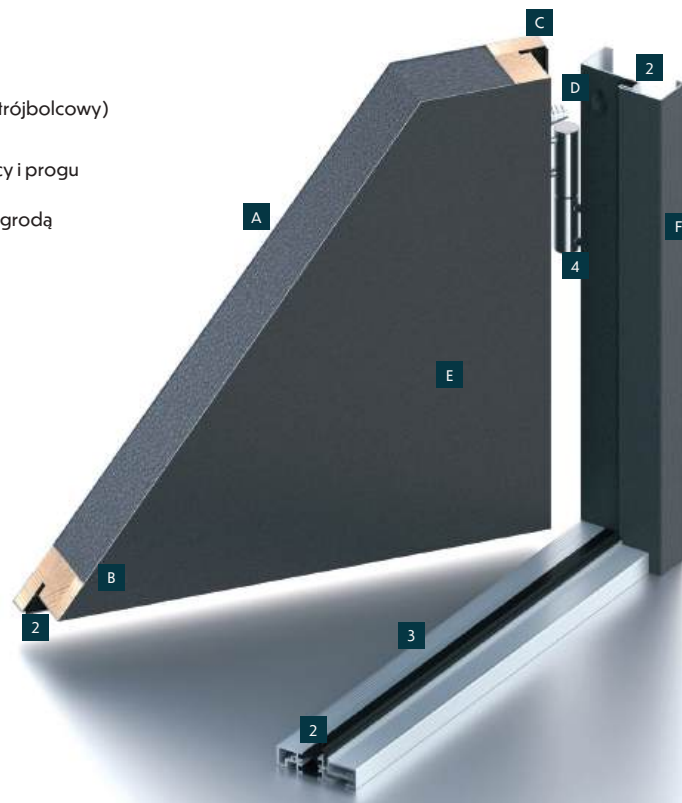

Wyposażenie drzwi

- **1** zamek główny i pomocniczy (trójbolcowy)
- **2** uszczelki w skrzydle, ościeżnicy i progu
- **3** ciepły próg aluminiowy z przegrodą termiczną
- **4** trzy zawiasy 3D