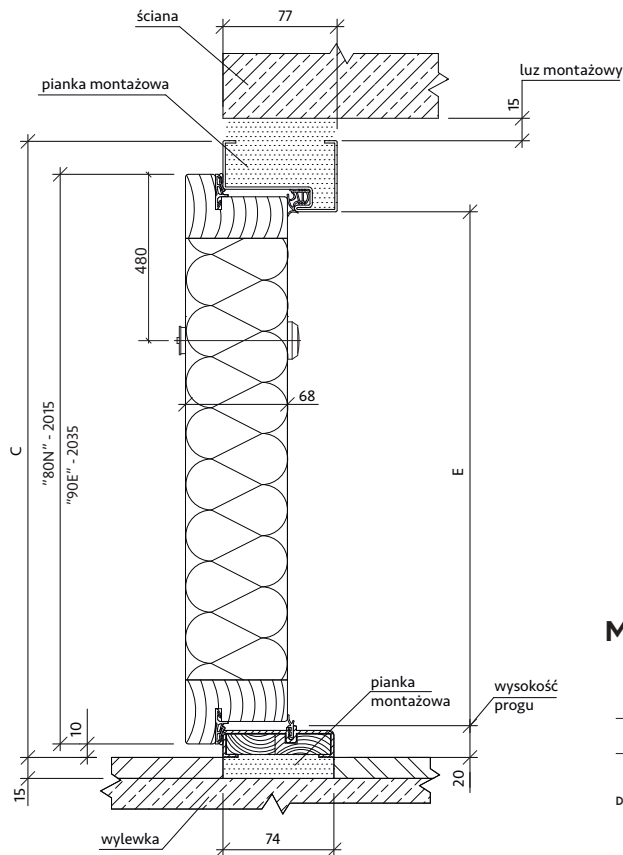

Nowość w ofercie! Stalowe drzwi wejściowe do mieszkań Bastion TITAN

Możliwości skrótu drzwi Bastion TITAN

Szerokość drzwi	Standardowy wymiar zewnętrzny ościeżnicy (wysokość)	Minimalny skrót		Maksymalny skrót
„80N”	2050 mm	2010 mm		1900 mm
„90E”	2070 mm	2030 mm		1900 mm

Drzwi skracamy co 10 mm!

+200,00 zł netto
+246,00 zł brutto

Wymiary drzwi w Bastion TITAN

Rozmiar drzwi	Całkowita szerokość skrzydła Wymiar A	Szerokość zewnętrzna ościeżnicy Wymiar B	Wysokość zewnętrzna ościeżnicy Wymiar C	Szerokość światła przejścia Wymiar D	Wysokość światła przejścia Wymiar E	Zalecana szerokość otworu montażowego w ścianie	Zalecana wysokość otworu montażowego w ścianie Wymiar C + 29 mm
„80N”	830 mm	880 mm	2050 mm	780 mm	1980 mm	910 mm	2080 mm
„90E”	950 mm	1000 mm	2070 mm	900 mm	2000 mm	1030 mm	2100 mm

1 To trzeba wiedzieć!

Drzwi w systemie **CORE** dostępne są w standardzie z zestawem okuć Haga Econo za 1 zł - klamka i rozeta Haga oraz wkładki KR Center w systemie jednego klucza.

Drzwi w systemie **GUARD RC2** dostępne są w standardzie z zestawem okuć Trust za 1 zł - klamka i rozeta Trust oraz wkładki Wilka klasy B w systemie jednego klucza.

Drzwi w systemie **GUARD RC3** dostępne są w standardzie z zestawem okuć Royal za 1 zł - klamka i rozeta Royal oraz wkładki Wilka klasy C w systemie jednego klucza.

Wszystkie zestawy dostępne są w standardzie w kolorze Inox, kolor czarny dostępny za dopłatą wskazaną na stronach 42-43.

Wyposażenie drzwi

1. 1 w systemach **Core** oraz **Guard RC2** - zasuwica trzypunktowa z zamkiem pomocniczym, w systemie **Guard RC3** - zasuwica pięciopunktowa z zamkiem pomocniczym
2. 2 uszczelki w skrzydle, ościeżnicy i progu
3. 3 próg aluminiowy z uszczelką oraz wkładką
   próg dostępny w kolorach inox, czarny oraz palina
4. 4 trzy zawiasy
5. 5 zestaw okuć za 1 zł