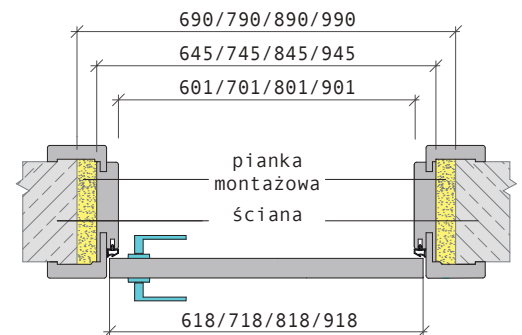

Charakterystyka drzwi bezprzylgowych Classico

- zamek magnetyczny
  zamek na klucz (Classico 00),
  zamek WC (Classico 01),
- dwa niewidoczne zawiasy wpuszczane z regulacją 3D, w kolorze chrom-mat,
- ramiak z MDF, pokryty dwoma płytami HDF, wypełnienie plastrem miodu,
- skrzydło pokryte okleiną TOP DECOR w kolorze białym,
- krawędzie boczne i górne okleinowane,
- ostra krawędź skrzydła,
- skrzydło przystosowane do podcięcia o maksymalnie 30 mm (we własnym zakresie),
- skrzydło Classico 01 posiada podcięcie wentylacyjne,
- zamknięte drzwi tworzą jednolitą powierzchnię (skrzydło nie posiada przylgi)

Powierzchnia skrzydła i ościeżnicy tworzą jednolitą powierzchnię!