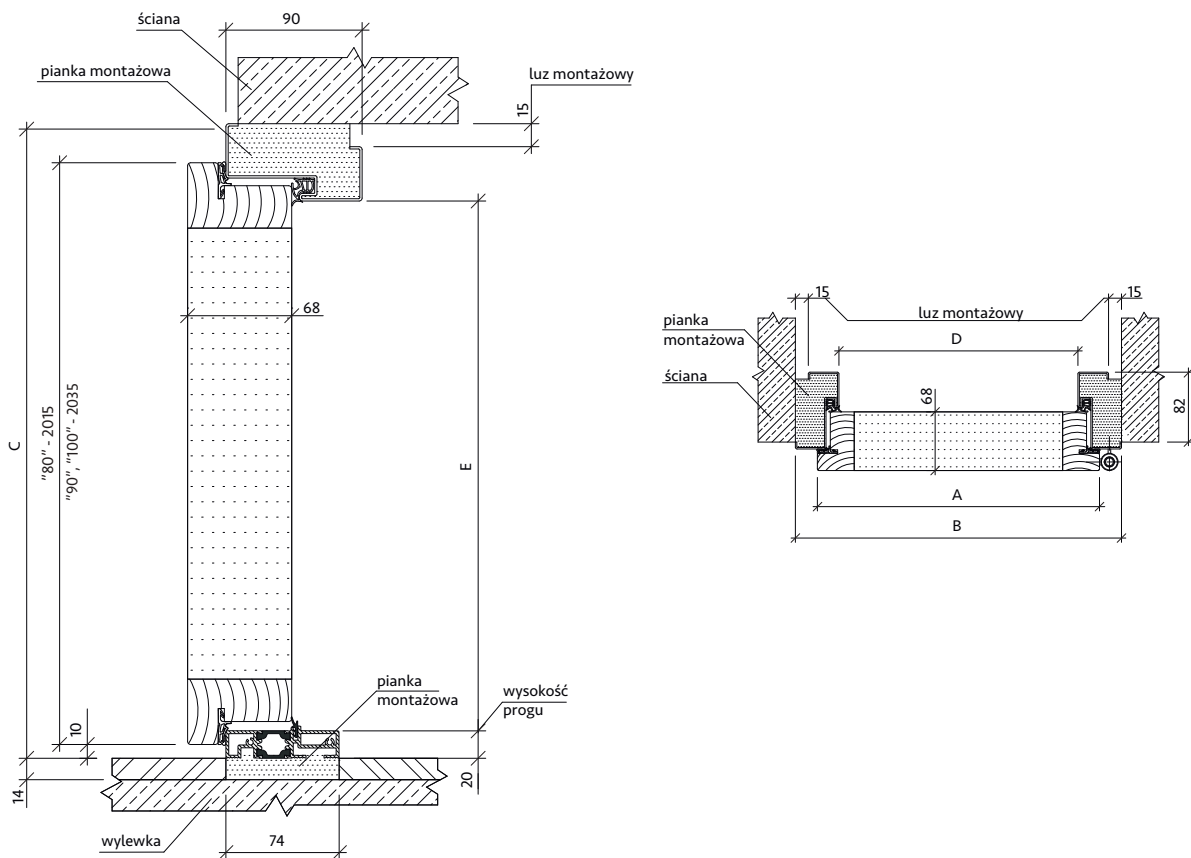

Spełniają normy programu Czyste Powietrze!

Wymiary drzwi w systemie ST68 Termo

Rozmiar drzwi	Całkowita szerokość skrzydła Wymiar A	Szerokość zewnętrzna ościeżnicy Wymiar B	Wysokość zewnętrzna ościeżnicy Wymiar C	Szerokość światła przejścia Wymiar D	Wysokość światła przejścia Wymiar E	Zalecana szerokość otworu montażowego w ścianie	Zalecana wysokość otworu montażowego w ścianie Wymiar C + 14 mm
„80N”	827 mm	877 mm	2051 mm	777 mm	1980 mm	877 mm	2065 mm
„90E”	950 mm	1000 mm	2071 mm	900 mm	2000 mm	1000 mm	2085 mm
„100E”	1050 mm	1100 mm	2071 mm	1000 mm	2000 mm	1100 mm	2085 mm