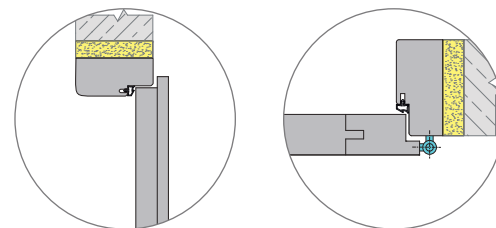

Iberia szyld kwadrat

Kolory czarny, nikiel satyna

Okucia Iberia	Klamka	Szyld klucz	Szyld WC	Szyld WB
czarny	60,00 zł netto	30,00 zł netto	45,00 zł netto	30,00 zł netto
	73,80 zł brutto	36,90 zł brutto	55,35 zł brutto	36,90 zł brutto
nikiel satyna	60,00 zł netto	30,00 zł netto	45,00 zł netto	30,00 zł netto
	73,80 zł brutto	36,90 zł brutto	55,35 zł brutto	36,90 zł brutto

Charakterystyka drzwi wewnętrznych przylgowych

Charakterystyka drzwi z ościeżnicą prostą

- zamek zapadkowy na klucz, wc lub wb, o rozstawie 72 mm,
- skrzydło pokryte okleiną TOP DECOR lub PRO LINE w wybranym kolorze z oferty,
- skrzydło przystosowane do podcięcia o maksymalnie 40 mm (we własnym zakresie),
- dzięki specjalnym wycięciom na krawędzi skrzydła - jego część chowa się w ościeżnicy, a część na nią nachodzi (skrzydło posiada przylgę)