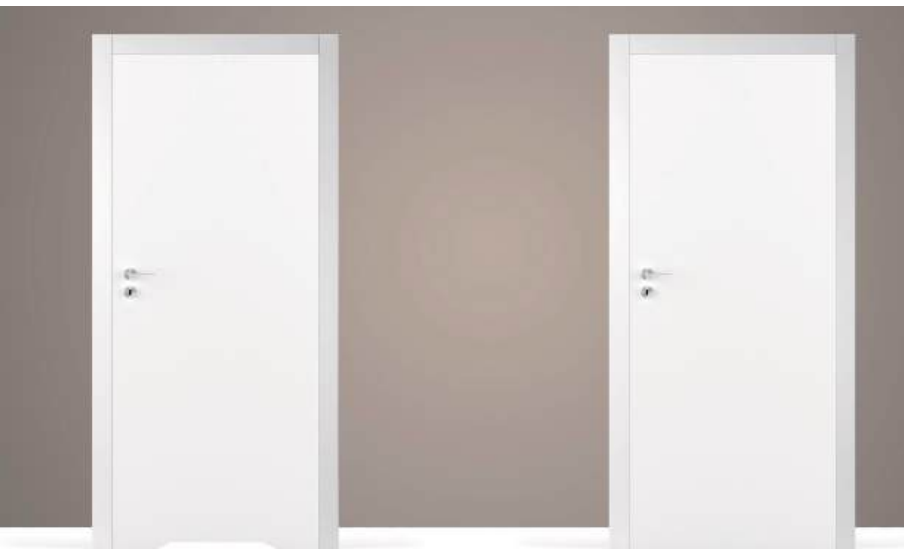

Classico 01

zamek magnetyczny WC, podcięcie wentylacyjne
"60", "70", "80", "90"

500,00 zł netto
615,00 zł brutto

Classico 00

zamek magnetyczny na klucz
"60", "70", "80", "90"

500,00 zł netto
615,00 zł brutto

**Z uwagi na charakter techniczny zastosowanego zamka
- drzwi nie są dostępne z klamką na długim szyldzie!**

Ościeżnice regulowane 90°
opaska 8 cm

Symbol	Zakres mm	Cena netto/brutto
OPB1-90-PROMO	100-140	580,00 zł / 713,40 zł
OPB2-90-PROMO	140-180	640,00 zł / 787,20 zł
OPB3-90-PROMO	180-220	670,00 zł / 824,10 zł
OPB4-90-PROMO	220-260	700,00 zł / 861,00 zł
OPB5-90-PROMO	260-300	750,00 zł / 922,50 zł

Opcje dodatkowe

Opcja	Cena netto/brutto
Zamek magnetyczny klucz, WB lub WC	90,00 zł / 110,70 zł

Okucia

Pełna oferta proponowanych okuć **dostępna jest na stronie 18.**

Zestaw skrzydło + ościeżnica

od 1080,00 zł netto