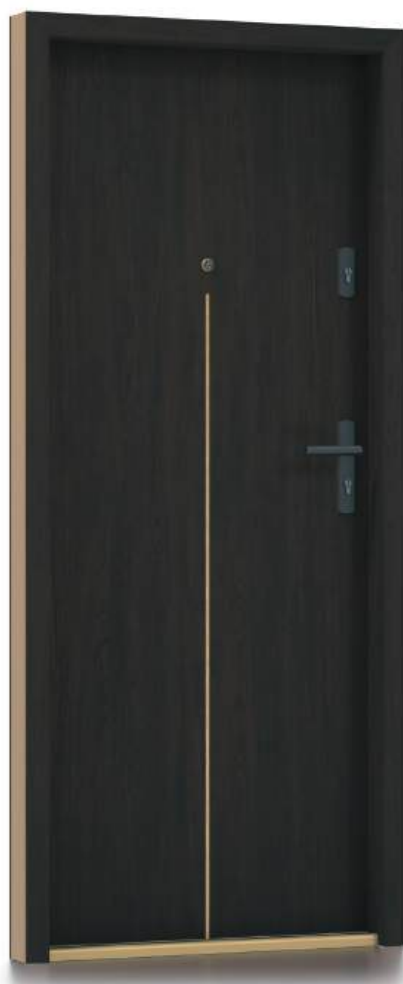

A-110 PROMO

basic	2400,00 netto 2952,00 brutto
basic Plus	2700,00 netto 3321,00 brutto

Dostępne kolory intarsji

inox
czarny
patina

kolor: orzech włoski