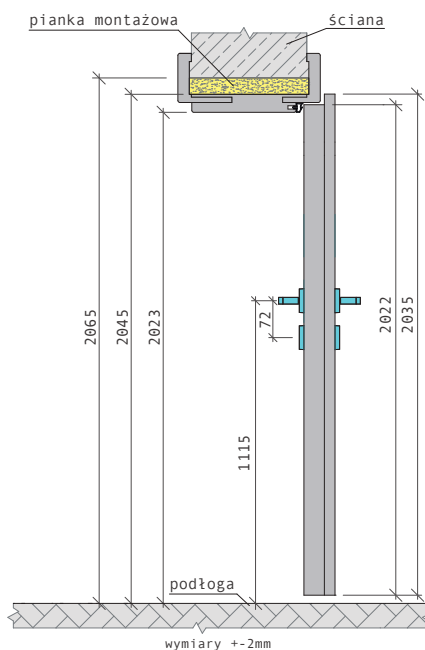

Charakterystyka drzwi wewnętrznych przylgowych

Charakterystyka drzwi z ościeżnicą prostą

- zamek zapadkowy na klucz, wc lub wb, o rozstawie 72 mm,
- skrzydło pokryte okleiną TOP DECOR lub PRO LINE w wybranym kolorze z oferty,
- skrzydło przystosowane do podcięcia o maksymalnie 40 mm (we własnym zakresie),
- dzięki specjalnym wycięciom na krawędzi skrzydła - jego część chowa się w ościeżnicy, a część na nią nachodzi (skrzydło posiada przylgę)

Powierzchnia skrzydła w części nachodzi na powierzchnię ościeżnicy!

Charakterystyka drzwi z ościeżnicą regulowaną

- zamek zapadkowy na klucz, wc lub wb, o rozstawie 72 mm,
- skrzydło pokryte okleiną TOP DECOR lub PRO LINE w wybranym kolorze z oferty,
- skrzydło przystosowane do podcięcia o maksymalnie 40 mm (we własnym zakresie),
- dzięki specjalnym wycięciom na krawędzi skrzydła - jego część chowa się w ościeżnicy, a część na nią nachodzi (skrzydło posiada przylgę)

Powierzchnia skrzydła w części nachodzi na powierzchnię ościeżnicy!