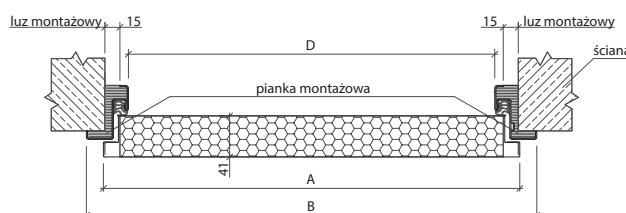

Wkładka rozmiar 30/40

22,00 zł cena netto
27,06 zł cena brutto

Wymiary drzwi Technic

Rozmiar drzwi	Całkowita szerokość skrzydła	Szerokość zewnętrzna ościeznicy	Wysokość zewnętrzna ościeznicy	Szerokość światła przejścia	Wysokość światła przejścia	Zalecana szerokość otworu montażowego w ścianie	Zalecana wysokość otworu montażowego w ścianie
	Wymiar A	Wymiar B	Wymiar C	Wymiar D	Wymiar E		
„70”	745 mm	778 mm	2052 mm	694 mm	1990 mm	744 mm	2050 mm
„80”	845 mm	878 mm	2052 mm	794 mm	1990 mm	844 mm	2050 mm
„90”	945 mm	978 mm	2052 mm	894 mm	1990 mm	944 mm	2050 mm
„100”	1045 mm	1078 mm	2052 mm	994 mm	1990 mm	1044 mm	2050 mm