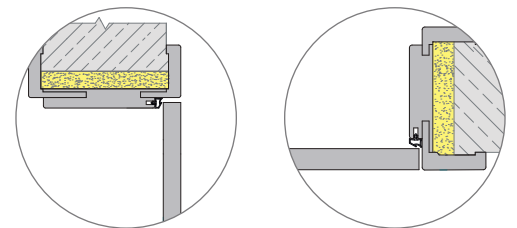

Charakterystyka drzwi bezprzylgowych Classico

- zamek magnetyczny
  zamek na klucz (Classico 00),
  zamek WC (Classico 01),
- dwa niewidoczne zawiasy wpuszczane z regulacją 3D, w kolorze chrom-mat,
- ramiak z MDF, pokryty dwoma płytami HDF, wypełnienie plastrem miodu,
- skrzydło pokryte okleiną TOP DECOR w kolorze białym,
- krawędzie boczne i górne okleinowane,
- ostra krawędź skrzydła,
- skrzydło przystosowane do podcięcia o maksymalnie 30 mm (we własnym zakresie),
- skrzydło Classico 01 posiada podcięcie wentylacyjne,
- zamknięte drzwi tworzą jednolitą powierzchnię (skrzydło nie posiada przylgi)

Powierzchnia skrzydła i ościeżnicy tworzą jednolitą powierzchnię!