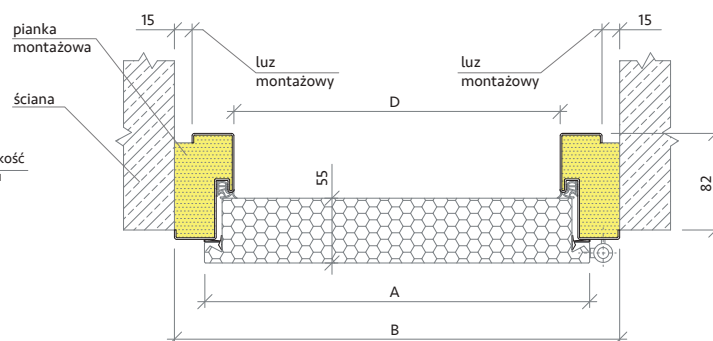

Współczynnik przenikania ciepła

1,7W/m²K

Drzwi pełne

1,8W/m²K

Drzwi szklone

Wymiary drzwi ST55

Rozmiar drzwi	Całkowita szerokość skrzydła Wymiar A	Szerokość zewnętrzna ościeżnicy Wymiar B	Wysokość zewnętrzna ościeżnicy Wymiar C	Szerokość światła przejścia Wymiar D	Wysokość światła przejścia Wymiar E	Zalecana szerokość otworu montażowego w ścianie	Zalecana wysokość otworu montażowego w ścianie
„80”	845 mm	895 mm	2062 mm	795 mm	1992 mm	895 mm	2076 mm
„90”	950 mm	1000 mm	2072 mm	900 mm	2002 mm	1000 mm	2086 mm