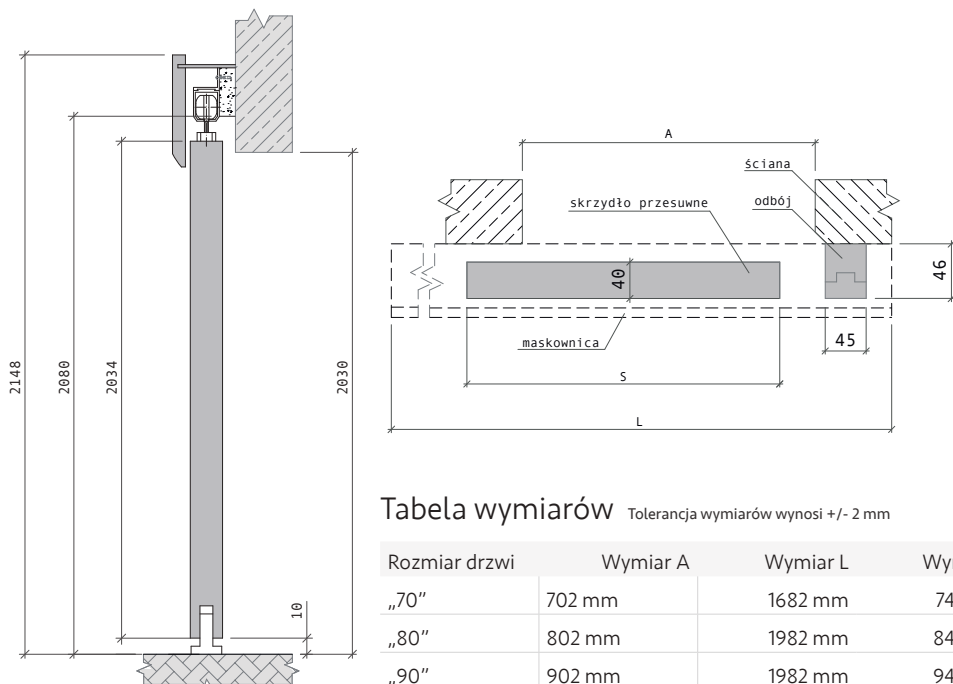

Tabela wymiarów Tolerancja wymiarów wynosi +/- 2 mm

Rozmiar drzwi	Wymiar A	Wymiar L	Wymiar S
„70”	702 mm	1682 mm	744 mm
„80”	802 mm	1982 mm	844 mm
„90”	902 mm	1982 mm	944 mm

Biały Top Decor

Maleo 06

Jesion szary Top Decor