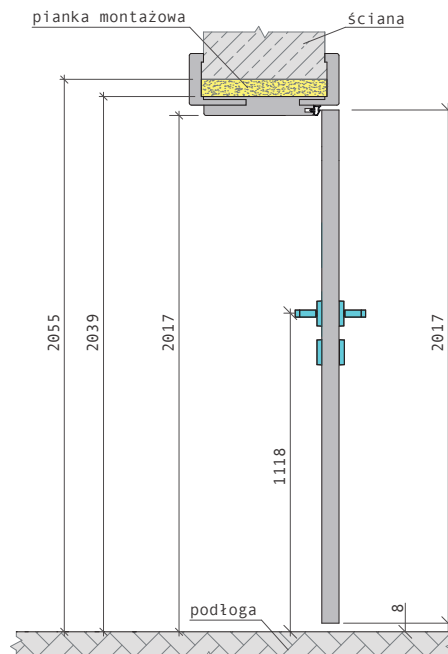

Charakterystyka drzwi bezprzylgowych Classico

- zamek magnetyczny
  zamek na klucz (Classico 00),
  zamek WC (Classico 01),
- dwa niewidoczne zawiasy wpuszczane z regulacją 3D, w kolorze chrom-mat,
- ramiak z MDF, pokryty dwoma płytami HDF, wypełnienie plastrem miodu,
- skrzydło pokryte okleiną TOP DECOR w kolorze białym,
- krawędzie boczne i górne okleinowane,
- ostra krawędź skrzydła,
- skrzydło przystosowane do podcięcia o maksymalnie 30 mm (we własnym zakresie),
- skrzydło Classico 01 posiada podcięcie wentylacyjne,
- zamknięte drzwi tworzą jednolitą powierzchnię (skrzydło nie posiada przylgi)

Powierzchnia skrzydła i ościeżnicy tworzą jednolitą powierzchnię!