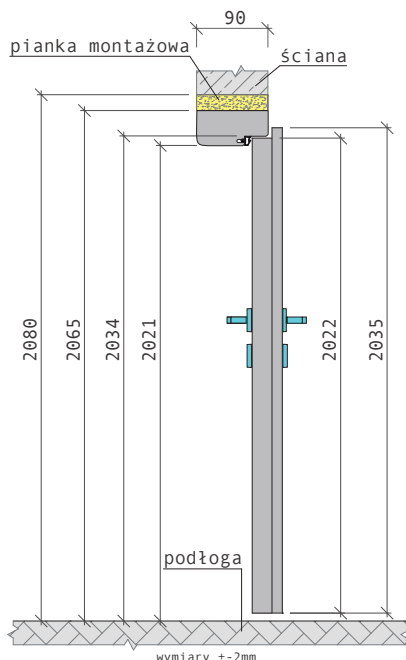

Charakterystyka drzwi wewnętrznych przylgowych

Charakterystyka drzwi z ościeżnicą prostą

- zamek zapadkowy na klucz, wc lub wb, o rozstawie 72 mm,
- skrzydło pokryte okleiną TOP DECOR lub PRO LINE w wybranym kolorze z oferty,
- skrzydło przystosowane do podcięcia o maksymalnie 40 mm (we własnym zakresie),
- dzięki specjalnym wycięciom na krawędzi skrzydła - jego część chowa się w ościeżnicy, a część na nią nachodzi (skrzydło posiada przylgę)

Powierzchnia skrzydła w części nachodzi na powierzchnię ościeżnicy!

Charakterystyka drzwi z ościeżnicą regulowaną

- zamek zapadkowy na klucz, wc lub wb, o rozstawie 72 mm,
- skrzydło pokryte okleiną TOP DECOR lub PRO LINE w wybranym kolorze z oferty,
- skrzydło przystosowane do podcięcia o maksymalnie 40 mm (we własnym zakresie),
- dzięki specjalnym wycięciom na krawędzi skrzydła - jego część chowa się w ościeżnicy, a część na nią nachodzi (skrzydło posiada przylgę)

Powierzchnia skrzydła w części nachodzi na powierzchnię ościeżnicy!