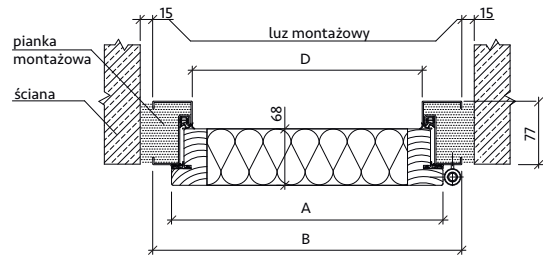

Nowość w ofercie! Stalowe drzwi wejściowe do mieszkań Bastion TITAN

Możliwości skrótu drzwi Bastion TITAN

Szerokość drzwi	Standardowy wymiar zewnętrzny ościeżnicy (wysokość)	Minimalny skrót		Maksymalny skrót
„80N”	2050 mm	2010 mm		1900 mm
„90E”	2070 mm	2030 mm		1900 mm

Drzwi skracamy co 10 mm!

+200,00 zł netto
+246,00 zł brutto

Wymiary drzwi w Bastion TITAN

Rozmiar drzwi	Całkowita szerokość skrzydła Wymiar A	Szerokość zewnętrzna ościeżnicy Wymiar B	Wysokość zewnętrzna ościeżnicy Wymiar C	Szerokość światła przejścia Wymiar D	Wysokość światła przejścia Wymiar E	Zalecana szerokość otworu montażowego w ścianie	Zalecana wysokość otworu montażowego w ścianie Wymiar C + 29 mm
„80N”	830 mm	880 mm	2050 mm	780 mm	1980 mm	910 mm	2080 mm
„90E”	950 mm	1000 mm	2070 mm	900 mm	2000 mm	1030 mm	2100 mm

1 To trzeba wiedzieć!

Drzwi w systemie **CORE** dostępne są w standardzie z zestawem okuć Haga Econo za 1 zł - klamka i rozeta Haga oraz wkładki KR Center w systemie jednego klucza.

Drzwi w systemie **GUARD RC2** dostępne są w standardzie z zestawem okuć Trust za 1 zł - klamka i rozeta Trust oraz wkładki Wilka klasy B w systemie jednego klucza.

Drzwi w systemie **GUARD RC3** dostępne są w standardzie z zestawem okuć Royal za 1 zł - klamka i rozeta Royal oraz wkładki Wilka klasy C w systemie jednego klucza.

Wszystkie zestawy dostępne są w standardzie w kolorze Inox, kolor czarny dostępny za dopłatą wskazaną na stronach 42-43.

Wyposażenie drzwi

1. 1 w systemach **Core** oraz **Guard RC2** - zasuwica trzypunktowa z zamkiem pomocniczym, w systemie **Guard RC3** - zasuwica pięciopunktowa z zamkiem pomocniczym
2. 2 uszczelki w skrzydle, ościeżnicy i progu
3. 3 próg aluminiowy z uszczelką oraz wkładką
   próg dostępny w kolorach inox, czarny oraz palina
4. 4 trzy zawiasy
5. 5 zestaw okuć za 1 zł