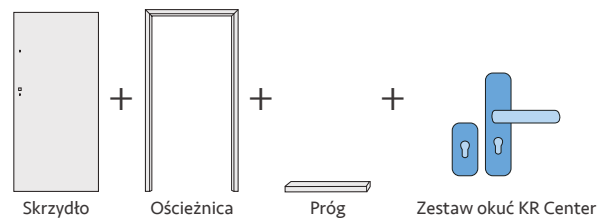

Elementy zestawu:

Izolacja akustyczna systemów

Basic

34 dB

Basic Plus

41 dB