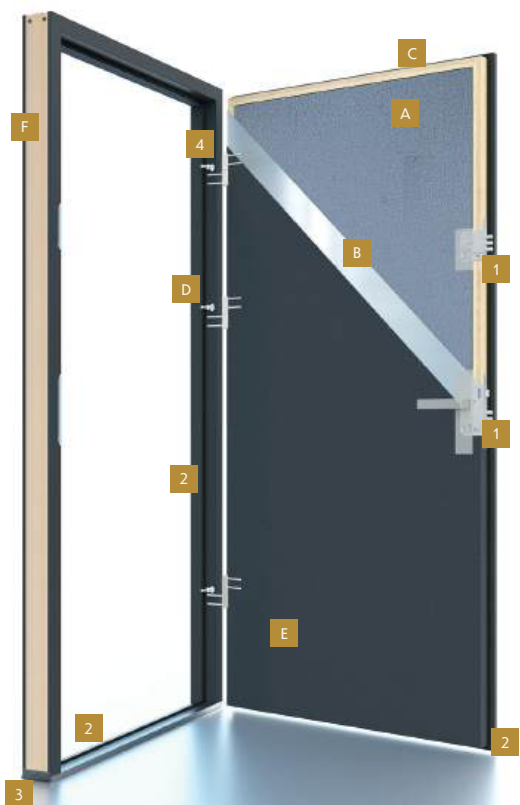

Komplet okuć Standard

~~350,00 zł cena netto~~
~~430,50 zł cena brutto~~

Komplet okuć Standard Czarny/Czarny mat

~~390,00 zł cena netto~~
~~479,70 zł cena brutto~~

ZESTAW OKUĆ ZA 1 ZŁ NETTO!

- klamka i rozeta Haga w kolorze nikiel-satyna
- wkładki w systemie jednego klucza w kolorze nikiel
- klamka i rozeta Haga w kolorze czarnym lub czarny mat
- wkładki w systemie jednego klucza w kolorze czarnym

Wyposażenie drzwi

- 1** zamek główny i pomocniczy (trójbolcowy)
- 2** uszczelki w skrzydle, ościeznicy i progu
- 3** ciepły próg aluminiowy z przegrodą termiczną
- 4** trzy zawiasy 3D

Dostępne rozmiary (podany wymiar zewnętrzny)