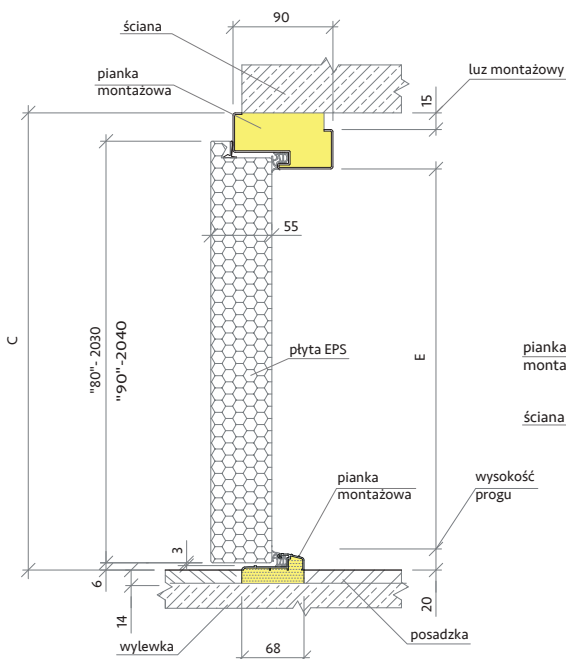

Współczynnik przenikania ciepła

1,7W/m²K

Drzwi pełne

1,8W/m²K

Drzwi szklone

Wymiary drzwi ST55

Rozmiar drzwi	Całkowita szerokość skrzydła Wymiar A	Szerokość zewnętrzna ościeżnicy Wymiar B	Wysokość zewnętrzna ościeżnicy Wymiar C	Szerokość światła przejścia Wymiar D	Wysokość światła przejścia Wymiar E	Zalecana szerokość otworu montażowego w ścianie	Zalecana wysokość otworu montażowego w ścianie
„80”	845 mm	895 mm	2062 mm	795 mm	1992 mm	895 mm	2076 mm
„90”	950 mm	1000 mm	2072 mm	900 mm	2002 mm	1000 mm	2086 mm