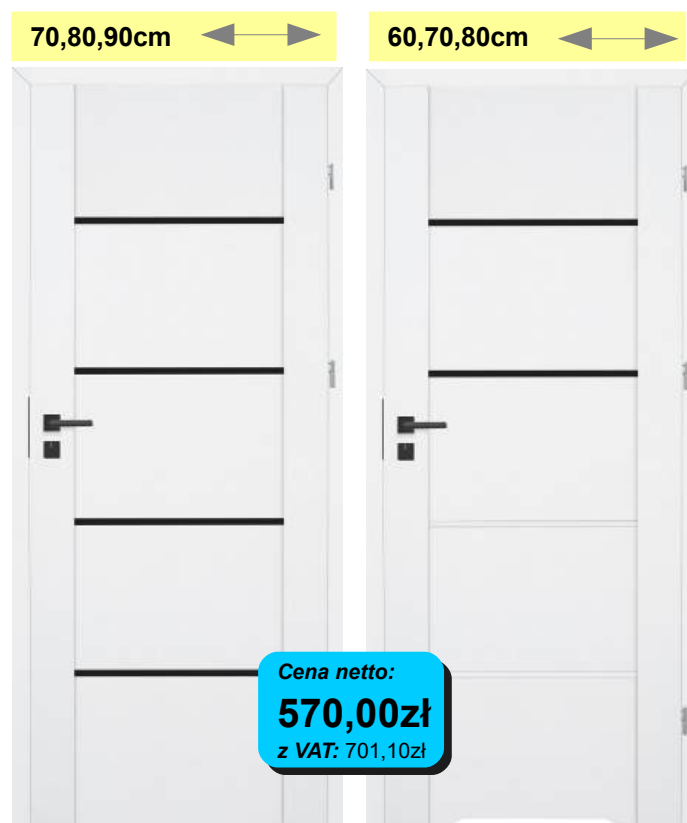

Cena netto:
570,00zł
z VAT: 701,10zł

MODERNA P04

Cena zawiera:
zamek na klucz

MODERNA P02

Cena zawiera:
zamek WC, podcięcie wentylacyjne