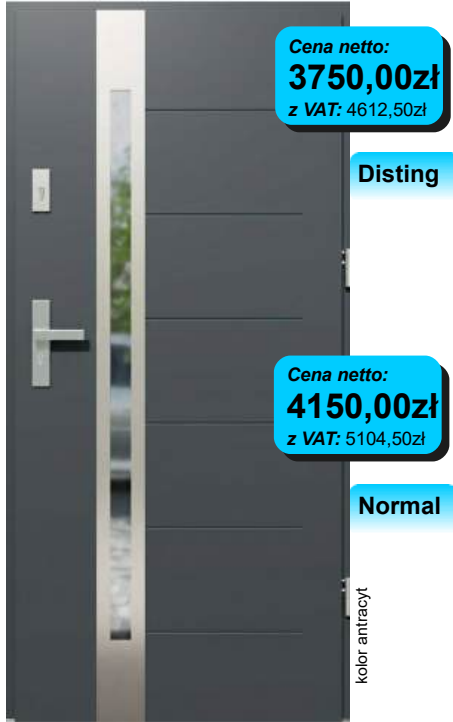

DRZWI W SYSTEMIE DISTING:

- Przenikalność ciepła: 1,2 W/m²K
- Grubość skrzydła: 68mm
- Typ ościeżnicy: **drewniana**
- Wypełnienie skrzydła: **grafitowa płyta EPS**
- Rodzaj zamka: **trójbolcowy**
- Próg ciepły: **alumiuniowy z wkładką**
- Szyba lustro
- Bolce antywyważeniowe
- Skrót drzwi dostępny pod zamówienie
- Otwór montażowy 105x211cm
- Nawiercone otwory pod okucia Silver

Cena netto:
3750,00zł
z VAT: 4612,50zł

Disting

Cena netto:
4150,00zł
z VAT: 5104,50zł

Normal

kolor antracyt

NICOLO P12B