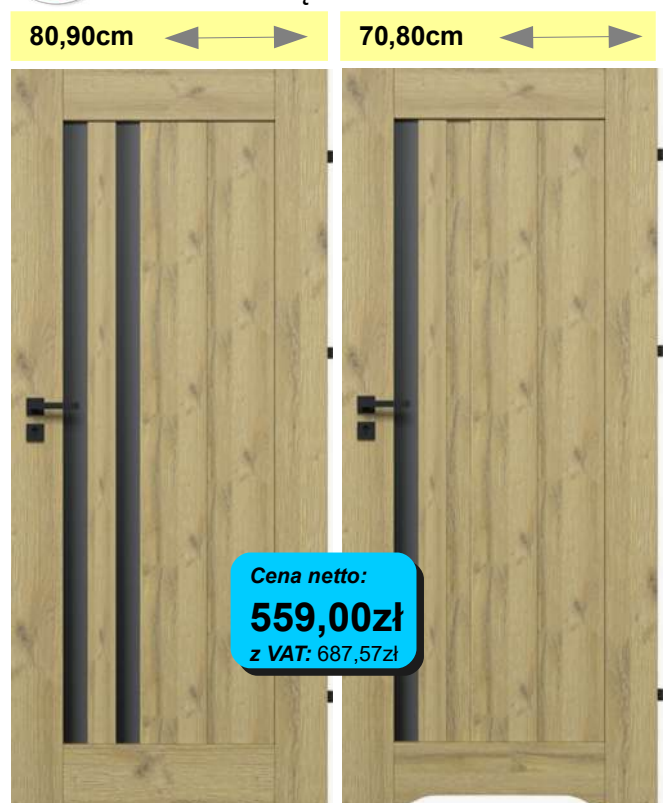

Cena zawiera:
zamek oszczędnościowy

FORMA WC*

Cena zawiera:
zamek wc
*podcięcie wentylacyjne
+ 30zł netto

Kolor: Kaszmir PRO Line

Cena netto:
740,00zł
 z VAT: 910,20zł

SOGNO POKÓJ

Cena zawiera:
zamek oszczędnościowy

SOGNO WC*

Cena zawiera:
zamek wc
*podcięcie wentylacyjne
+ 30zł netto

Kolor: Dąb PRO Line

Cena netto:
559,00zł
 z VAT: 687,57zł

ARMONIA POKÓJ

Cena zawiera:
zamek na klucz

ARMONIA WC*

Cena zawiera:
zamek wc
*podcięcie wentylacyjne
+ 30zł netto

Ościeżnica prosta
Dąb PRO Line

Cena netto:
280,00zł
 z VAT: 344,40zł

Ościeżnica regulowana
Dąb PRO Line

Ościeżnice regulowane dąb PRO Line DOSTĘPNE OD RĘKI			
SYMBOL	ZAKRES	CENA NETTO	CENA BRUTTO
OR-1	80-100mm	400,00 zł	492,00 zł
OR-2	100-140mm	425,00 zł	522,75 zł
OR-3	140-180mm	440,00 zł	541,20 zł
OR-4	180-220mm	475,00 zł	584,25 zł
OR-5	220-260mm	510,00 zł	627,30 zł
OR-6	260-300mm	545,00 zł	670,35 zł
OR-7	300-340mm	590,00 zł	725,70 zł