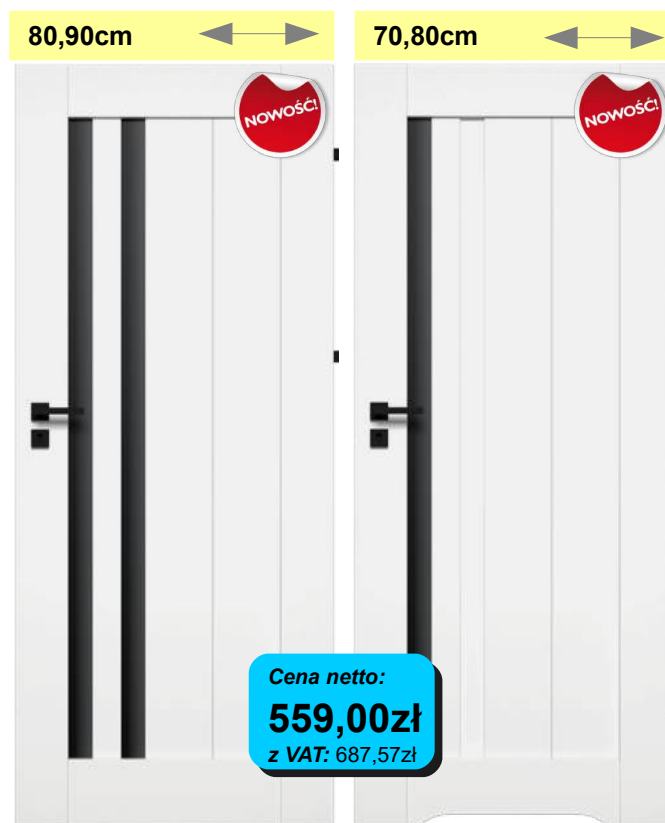

Cena netto:
559,00zł
z VAT: 687,57zł

ARMONIA POKÓJ

Cena zawiera:
zamek na klucz

ARMONIA WC

Cena zawiera:
zamek WC,
podcięcie wentylacyjne + 30zł netto