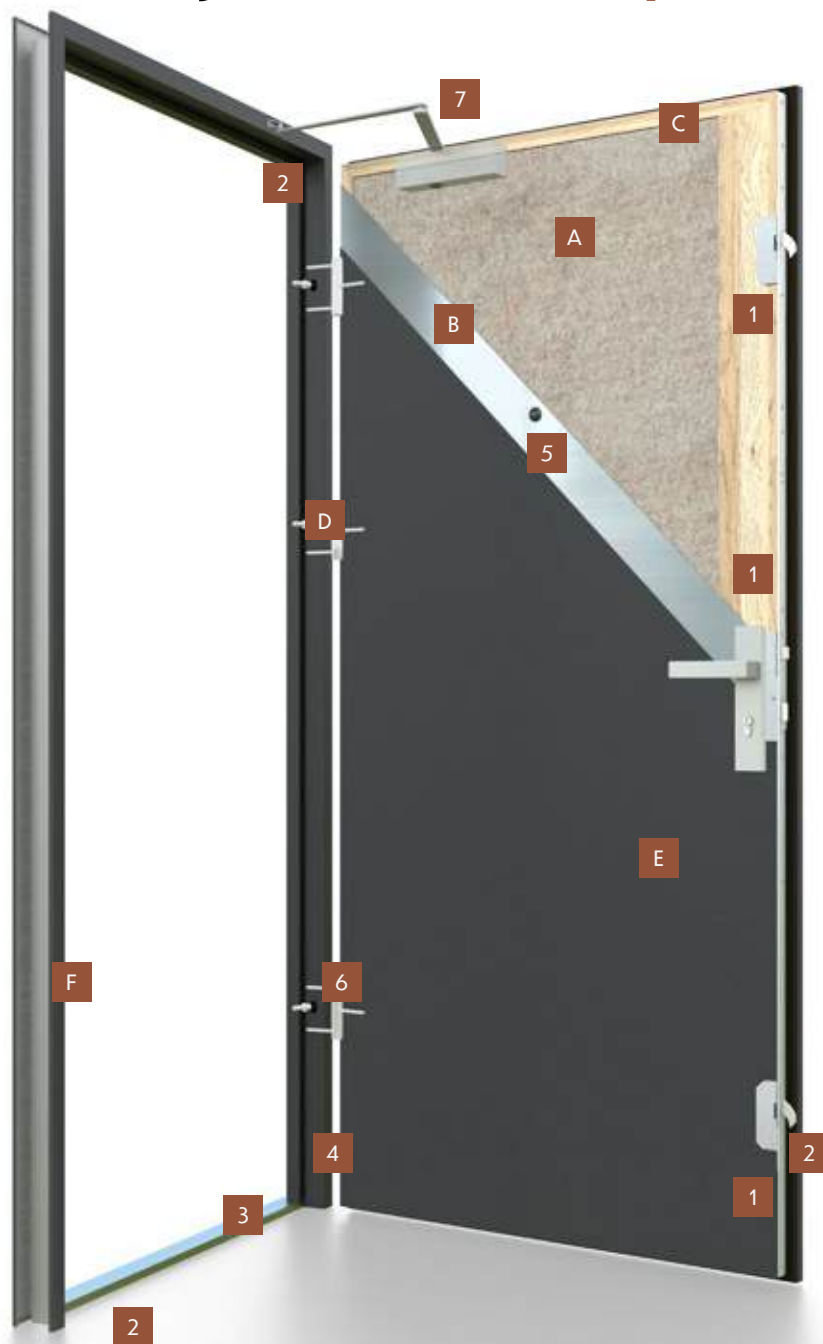

Wyposażenie drzwi

- 1** zamek listwowy pięciopunktowy z zamkiem pomocniczym
- 2** uszczelki w skrzydle, ościeżnicy i progu
- 3** próg aluminiowy
- 4** trzy zawiasy trójdzielne w kolorze inox lub czarnym
- 5** wizjer
- 6** zestaw okuć antywłamaniowych Royal z wkładką Wilka klasy C w kolorze srebrnym za 1 zł*

Drzwi skracamy co 10 mm!

Elementy zestawu

Informacje techniczne - system Guard RC3 EI 30

Elementy konstrukcyjne drzwi

- A** wypełnienie panelem ogniotrwałym wyciszającym
- B** blacha ocynkowana ogniowo
- C** ramiak z drewna klejonego warstwowo na całym obwodzie
- D** bolce antywyważeniowe
- E** okleina PCV w wybranym kolorze
- F** ościeżnica stalowa pełna

Wyposażenie drzwi

- 1** zamek listwowy trzypunktowy
- 2** uszczelki w skrzydle i ościeżnicy
- 3** próg aluminiowy
- 4** trzy zawiasy trójdzielne w kolorze inox
- 5** wizjer
- 6** uszczelka pęczniąca w ościeżnicy oraz dolnej krawędzi skrzydła
- 7** zestaw okuć w kolorze srebrnym oraz samozamykacz w standardzie