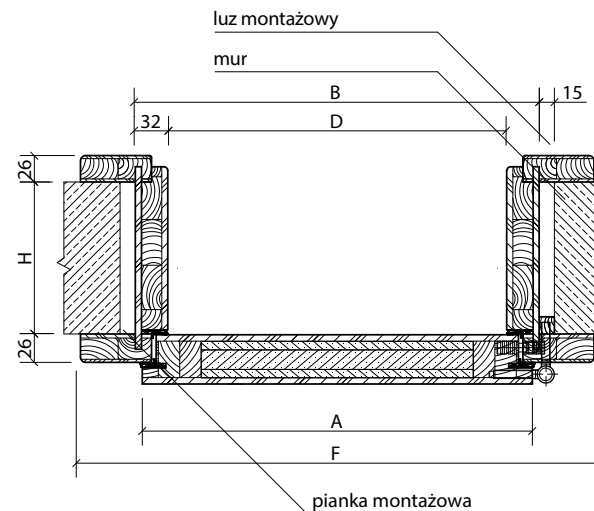

Dodatkowe zakresy regulacji ościeżnicy za dopłatą	Cena netto	Cena brutto
Bastion - regulacja ościeżnicy w zakresie 30,5 cm - 35 cm	400,00 zł	492,00 zł
Bastion - regulacja ościeżnicy w zakresie 35,5 cm - 40 cm	500,00 zł	615,00 zł
Bastion - regulacja ościeżnicy w zakresie 40,5 cm - 45 cm	700,00 zł	861,00 zł
Bastion - regulacja ościeżnicy w zakresie 45,5 cm - 50 cm	800,00 zł	984,00 zł
Bastion - regulacja ościeżnicy w zakresie 50,5 cm - 55 cm	1000,00 zł	1230,00 zł
Bastion - regulacja ościeżnicy w zakresie 55,5 cm - 60 cm	1200,00 zł	1476,00 zł
Bastion - regulacja ościeżnicy w zakresie 60,5 cm - 65 cm	1300,00 zł	1599,00 zł
Bastion - regulacja ościeżnicy w zakresie 65,5 cm - 70 cm	1500,00 zł	1845,00 zł

i To trzeba wiedzieć!

Zakres regulacji wynosi 1 cm. Cena podana przy poszczególnych kolekcjach obejmuje ościeżnicę o maksymalnym zakresie regulacji 30,0 cm - 31,0 cm. Zakresy regulacji powyżej tej wartości dostępne są za dopłatą podaną powyżej (decyduje dolny wymiar zakresu regulacji).

Tabela wymiarów

	Całkowita szerokość skrzydła	Szerokość zewnętrzna ościeżnicy	Wysokość zewnętrzna ościeżnicy	Szerokość światła przejścia	Wysokość światła przejścia	Szerokość zew. ościeżnicy z opaską	Wysokość zew. ościeżnicy z opaską	Zalecana szerokość otworu montażowego	Zalecana wysokość otworu montażowego	Grubość muru
Rozmiar drzwi	Wymiar A	Wymiar B	Wymiar C	Wymiar D	Wymiar E	Wymiar F	Wymiar G	Wymiar B + 30mm	Wymiar C + 30mm	Wymiar H
„80NW”	803 mm	815 mm	2025 mm	751 mm	1973 mm	923 mm	2079 mm	845 mm	2055 mm	
„80”	853 mm	865 mm	2055 mm	801 mm	2003 mm	973 mm	2109 mm	895 mm	2085 mm	
„90NW”	903 mm	915 mm	2025 mm	851 mm	1973 mm	1023 mm	2079 mm	945 mm	2055 mm	
„90”	953 mm	965 mm	2055 mm	901 mm	2003 mm	1073 mm	2109 mm	995 mm	2085 mm