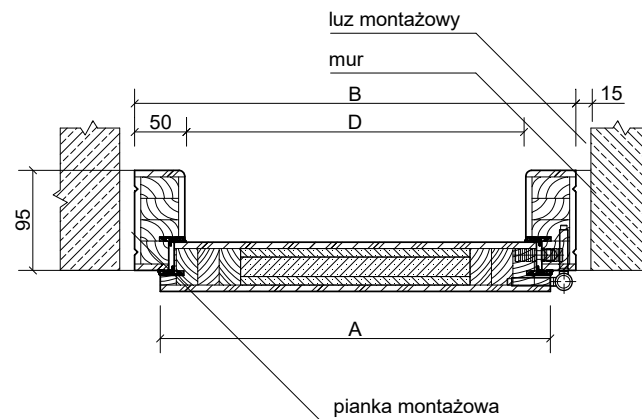

*umożliwia regulację w trzech płaszczyznach

Tabela wymiarów

	Całkowita szerokość skrzydła	Szerokość zewnętrzna ościeżnicy	Wysokość zewnętrzna ościeżnicy	Szerokość światła przejścia	Wysokość światła przejścia	Zalecana szerokość otworu montażowego	Zalecana wysokość otworu montażowego
Rozmiar drzwi	Wymiar A	Wymiar B	Wymiar C	Wymiar D	Wymiar E	Wymiar B + 30mm	Wymiar C + 30mm
„80NW”	803 mm	851 mm	2043 mm	751 mm	1973 mm	881 mm	2073 mm
„80”	853 mm	901 mm	2073 mm	801 mm	2003 mm	931 mm	2103 mm
„90NW”	903 mm	951 mm	2043 mm	851 mm	1973 mm	981 mm	2073 mm
„90”	953 mm	1001 mm	2073 mm	901 mm	2003 mm	1031 mm	2103 mm