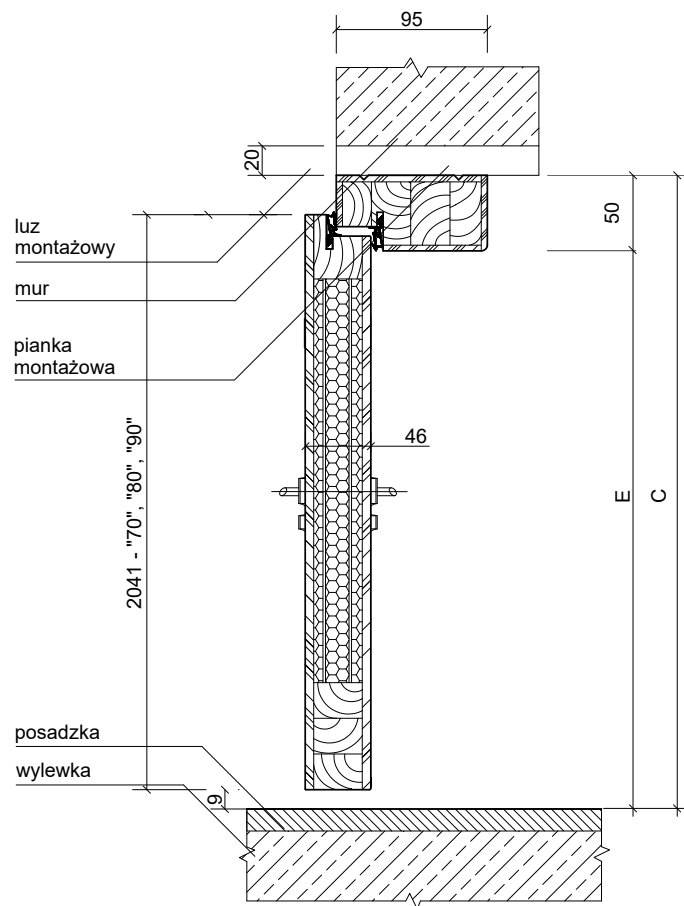

To trzeba wiedzieć!

Skrót rekuperacyjny 15 mm w drzwiach Bastion Interior liczony jest od dolnej krawędzi skrzydła.

Tabela wymiarów

	Całkowita szerokość skrzydła	Szerokość zewnętrzna ościeżnicy	Wysokość zewnętrzna ościeżnicy	Szerokość światła przejścia	Wysokość światła przejścia	Zalecana szerokość otworu montażowego	Zalecana wysokość otworu montażowego
Rozmiar drzwi	Wymiar A	Wymiar B	Wymiar C	Wymiar D	Wymiar E	Wymiar B + 30mm	Wymiar C + 20mm
„70”	753 mm	801 mm	2073 mm	701 mm	2023 mm	831 mm	2093 mm
„80”	853 mm	901 mm	2073 mm	801 mm	2023 mm	931 mm	2093 mm
„90”	953 mm	1001 mm	2073 mm	901 mm	2023 mm	1031 mm	2093 mm