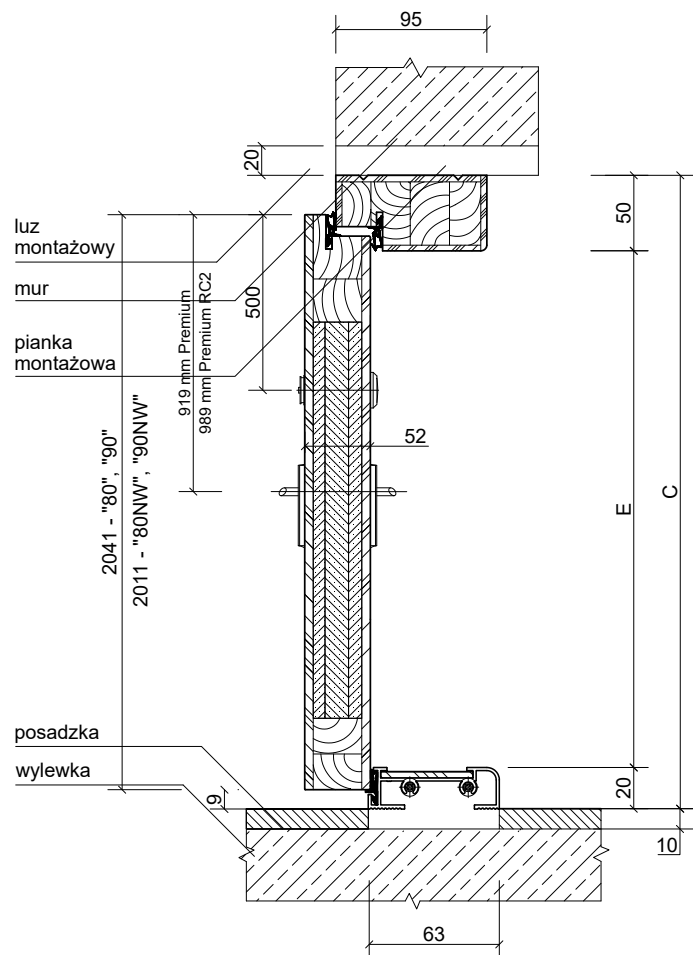

*umożliwia regulację w trzech płaszczyznach

Tabela wymiarów

	Całkowita szerokość skrzydła	Szerokość zewnętrzna ościeżnicy	Wysokość zewnętrzna ościeżnicy	Szerokość światła przejścia	Wysokość światła przejścia	Zalecana szerokość otworu montażowego	Zalecana wysokość otworu montażowego
Rozmiar drzwi	Wymiar A	Wymiar B	Wymiar C	Wymiar D	Wymiar E	Wymiar B + 30mm	Wymiar C + 30mm
„80NW”	803 mm	851 mm	2043 mm	751 mm	1973 mm	881 mm	2073 mm
„80”	853 mm	901 mm	2073 mm	801 mm	2003 mm	931 mm	2103 mm
„90NW”	903 mm	951 mm	2043 mm	851 mm	1973 mm	981 mm	2073 mm
„90”	953 mm	1001 mm	2073 mm	901 mm	2003 mm	1031 mm	2103 mm