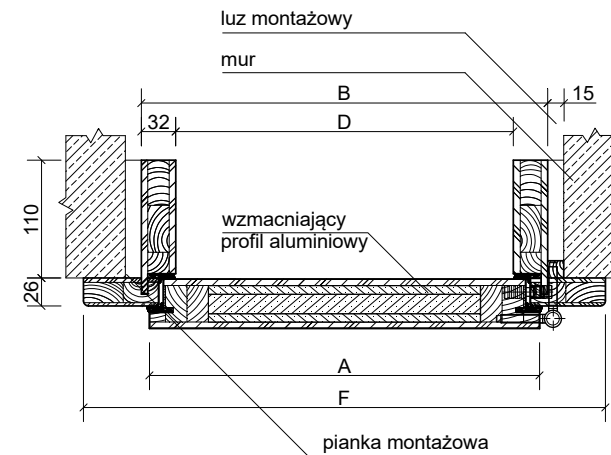

*umożliwia regulację w trzech płaszczyznach

Tabela wymiarów

	Całkowita szerokość skrzydła	Szerokość zewnętrzna ościeżnicy	Wysokość zewnętrzna ościeżnicy	Szerokość światła przejścia	Wysokość światła przejścia	Szerokość zew. ościeżnicy z opaską	Wysokość zew. ościeżnicy z opaską	Zalecana szerokość otworu montażowego	Zalecana wysokość otworu montażowego
Rozmiar drzwi	Wymiar A	Wymiar B	Wymiar C	Wymiar D	Wymiar E	Wymiar F	Wymiar G	Wymiar B + 30mm	Wymiar C + 30mm
„80NW”	803 mm	815 mm	2025 mm	751 mm	1973 mm	923 mm	2079 mm	845 mm	2055 mm
„80”	853 mm	865 mm	2055 mm	801 mm	2003 mm	973 mm	2109 mm	895 mm	2085 mm
„90NW”	903 mm	915 mm	2025 mm	851 mm	1973 mm	1023 mm	2079 mm	945 mm	2055 mm
„90”	953 mm	965 mm	2055 mm	901 mm	2003 mm	1073 mm	2109 mm	995 mm	2085 mm