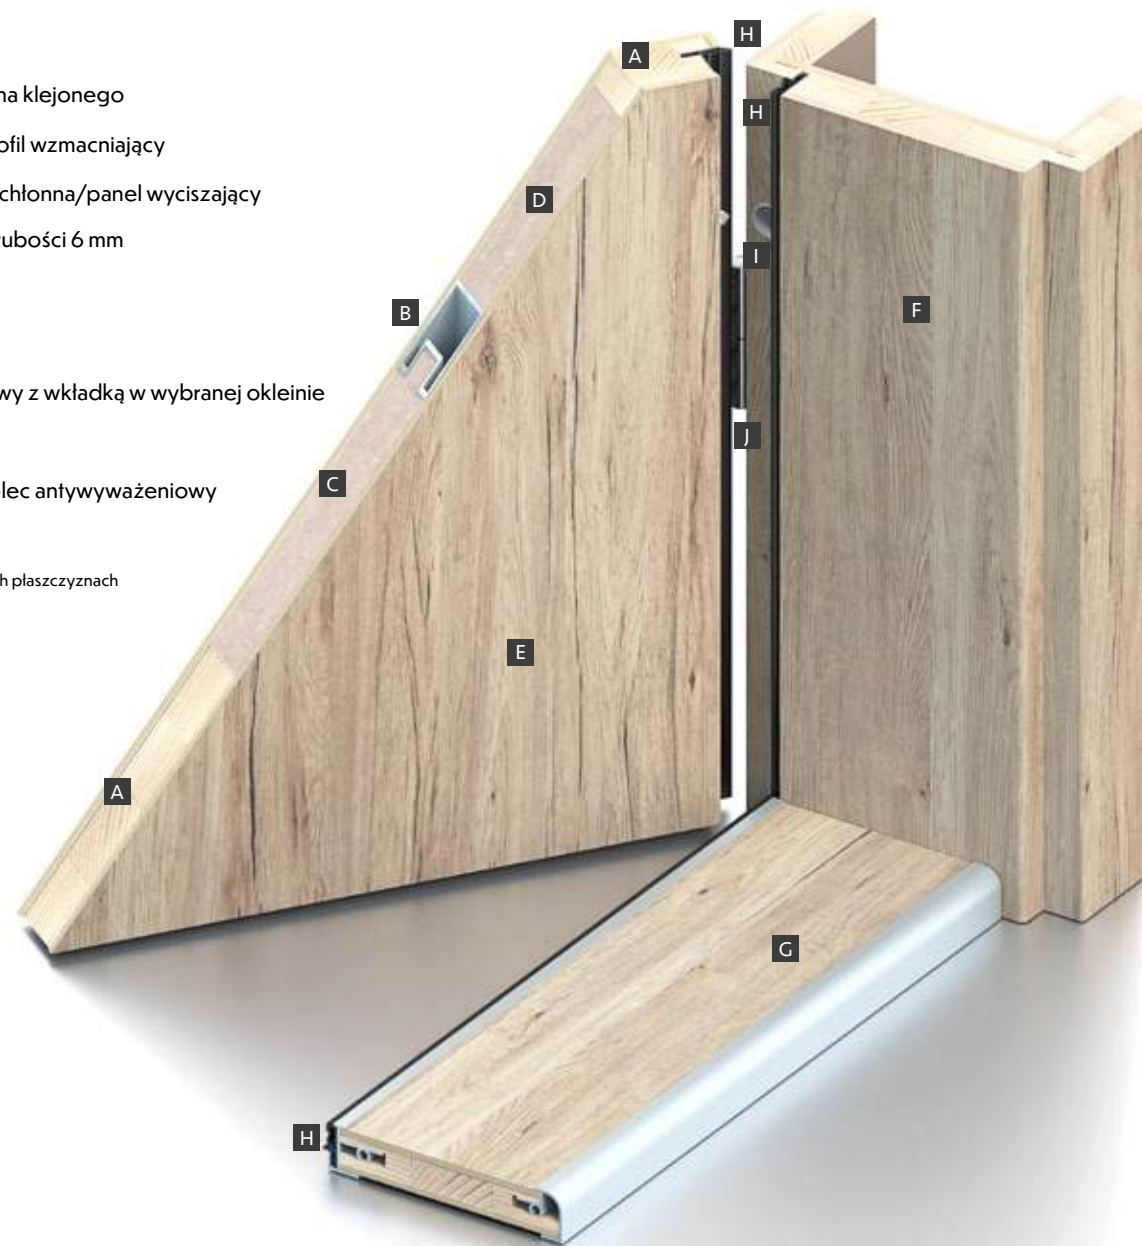

Informacje techniczne - ościeznica drewniana regulowana BASTION

Dzięki ościeznicy drewnianej, regulowanej drzwi Bastion mogą zostać zainstalowane w ścianach o grubości od 10 cm do 70 cm (zakres regulacji wynosi 1 cm). Ościeznice drewniane w standardzie pokrywamy tą samą wysokiej jakości okleiną, co skrzydło. Mogą być stosowane dla drzwi w rozmiarze „80NW”, „80”, „90NW” oraz „90”.

Dostępne progi

inox

czarny

pałina

Dostępne systemy

- **A** ramiak z drewna klejonego
- **B** aluminiowy profil wzmacniający
- **C** płyta dźwiękochłonna/panel wyciszający
- **D** płyta MDF o grubości 6 mm
- **E** okleina PCV
- **F** ościeznica
- **G** próg aluminiowy z wkładką w wybranej okleinie
- **H** uszczelka
- **I** gniazdo na bolec antywyważeniowy
- **J** zawias 3D*

*umożliwia regulację w trzech płaszczyznach

Widok od strony zewnętrznej