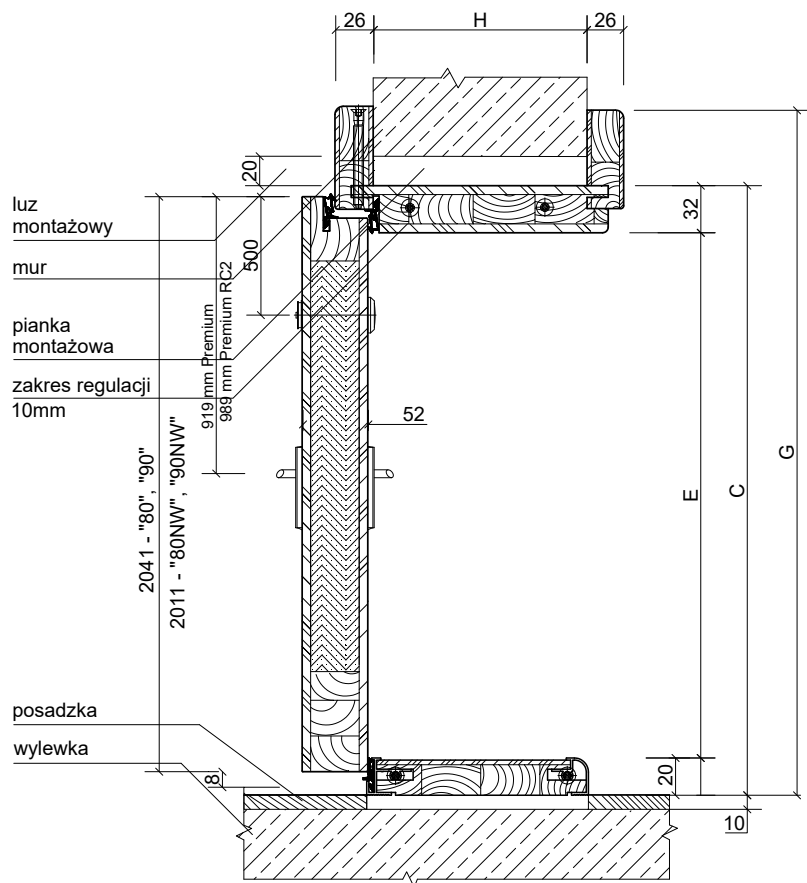

Dodatkowe zakresy regulacji ościeżnicy za dopłatą	Cena netto	Cena brutto
Bastion - regulacja ościeżnicy w zakresie 30,5 cm - 35 cm	400,00 zł	492,00 zł
Bastion - regulacja ościeżnicy w zakresie 35,5 cm - 40 cm	500,00 zł	615,00 zł
Bastion - regulacja ościeżnicy w zakresie 40,5 cm - 45 cm	700,00 zł	861,00 zł
Bastion - regulacja ościeżnicy w zakresie 45,5 cm - 50 cm	800,00 zł	984,00 zł
Bastion - regulacja ościeżnicy w zakresie 50,5 cm - 55 cm	1000,00 zł	1230,00 zł
Bastion - regulacja ościeżnicy w zakresie 55,5 cm - 60 cm	1200,00 zł	1476,00 zł
Bastion - regulacja ościeżnicy w zakresie 60,5 cm - 65 cm	1300,00 zł	1599,00 zł
Bastion - regulacja ościeżnicy w zakresie 65,5 cm - 70 cm	1500,00 zł	1845,00 zł

i To trzeba wiedzieć!

Zakres regulacji wynosi 1 cm. Cena podana przy poszczególnych kolekcjach obejmuje ościeżnicę o maksymalnym zakresie regulacji 30,0 cm - 31,0 cm. Zakresy regulacji powyżej tej wartości dostępne są za dopłatą podaną powyżej (decyduje dolny wymiar zakresu regulacji).

Tabela wymiarów

	Całkowita szerokość skrzydła	Szerokość zewnętrzna ościeżnicy	Wysokość zewnętrzna ościeżnicy	Szerokość światła przejścia	Wysokość światła przejścia	Szerokość zew. ościeżnicy z opaską	Wysokość zew. ościeżnicy z opaską	Zalecana szerokość otworu montażowego	Zalecana wysokość otworu montażowego	Grubość muru
Rozmiar drzwi	Wymiar A	Wymiar B	Wymiar C	Wymiar D	Wymiar E	Wymiar F	Wymiar G	Wymiar B + 30mm	Wymiar C + 30mm	Wymiar H
„80NW”	803 mm	815 mm	2025 mm	751 mm	1973 mm	923 mm	2079 mm	845 mm	2055 mm	
„80”	853 mm	865 mm	2055 mm	801 mm	2003 mm	973 mm	2109 mm	895 mm	2085 mm	
„90NW”	903 mm	915 mm	2025 mm	851 mm	1973 mm	1023 mm	2079 mm	945 mm	2055 mm	
„90”	953 mm	965 mm	2055 mm	901 mm	2003 mm	1073 mm	2109 mm	995 mm	2085 mm