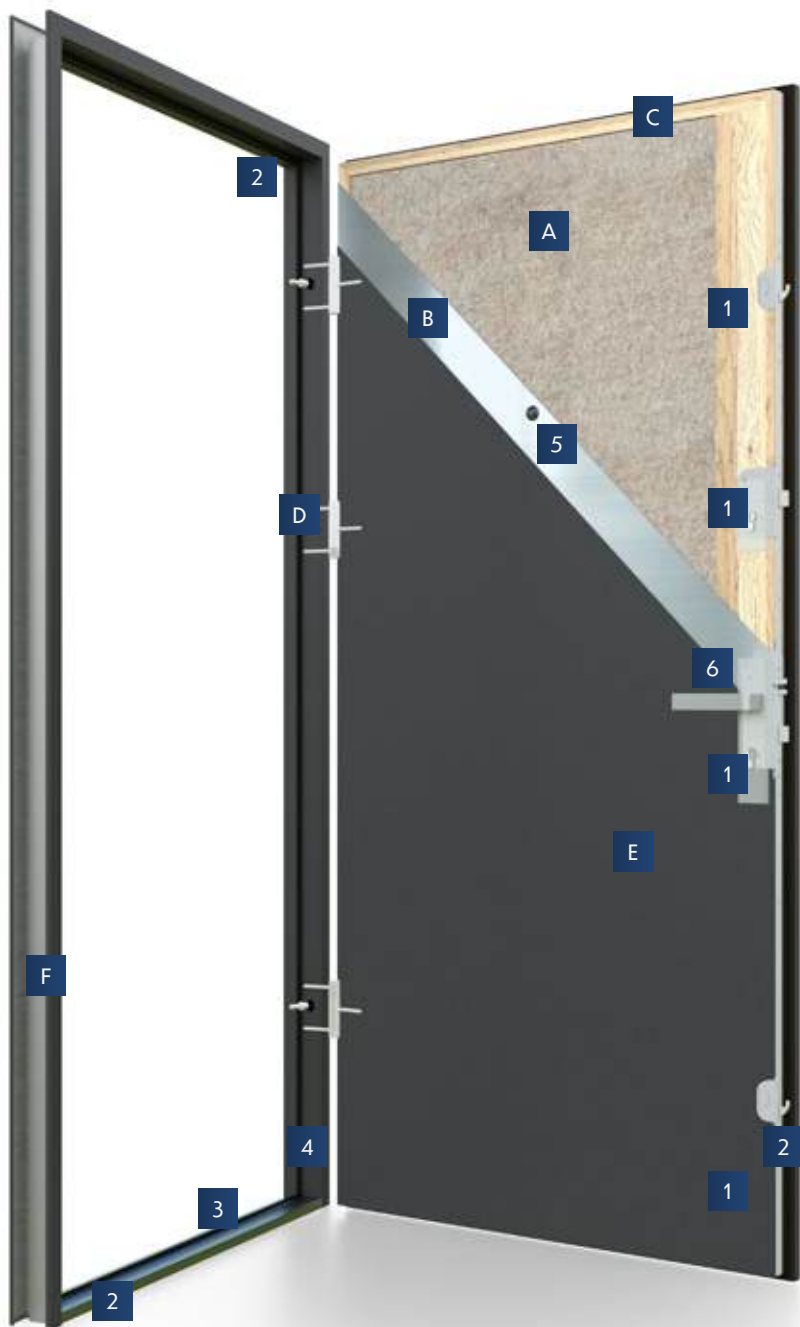

Wyposażenie drzwi

- 1** zamek listwowy trzypunktowy z zamkiem pomocniczym
- 2** uszczelki w skrzydle, ościeżnicy i progu
- 3** próg aluminiowy
- 4** trzy zawiasy trójdzielne w kolorze inox lub czarnym
- 5** wizjer
- 6** zestaw okuć Haga Econo w kolorze srebrnym za 1 zł*

Drzwi skracamy co 10 mm!

Elementy zestawu

Informacje techniczne - system Guard RC2

Elementy konstrukcyjne drzwi

- A** wypełnienie panelem wyciszającym
- B** blacha ocynkowana ogniowo
- C** ramiak z drewna klejonego warstwowo na całym obwodzie
- D** bolce antywyważeniowe
- E** okleina PCV w wybranym kolorze
- F** ościeżnica stalowa pełna