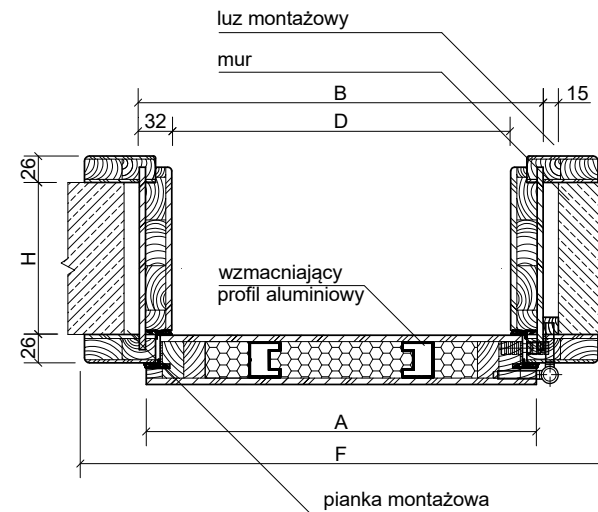

Dodatkowe zakresy regulacji ościeżnicy za dopłatą	Cena netto	Cena brutto
Bastion - regulacja ościeżnicy w zakresie 30,5 cm - 35 cm	400,00 zł	492,00 zł
Bastion - regulacja ościeżnicy w zakresie 35,5 cm - 40 cm	500,00 zł	615,00 zł
Bastion - regulacja ościeżnicy w zakresie 40,5 cm - 45 cm	700,00 zł	861,00 zł
Bastion - regulacja ościeżnicy w zakresie 45,5 cm - 50 cm	800,00 zł	984,00 zł
Bastion - regulacja ościeżnicy w zakresie 50,5 cm - 55 cm	1000,00 zł	1230,00 zł
Bastion - regulacja ościeżnicy w zakresie 55,5 cm - 60 cm	1200,00 zł	1476,00 zł
Bastion - regulacja ościeżnicy w zakresie 60,5 cm - 65 cm	1300,00 zł	1599,00 zł
Bastion - regulacja ościeżnicy w zakresie 65,5 cm - 70 cm	1500,00 zł	1845,00 zł

i To trzeba wiedzieć!

Zakres regulacji wynosi 1 cm. Cena podana przy poszczególnych kolekcjach obejmuje ościeżnicę o maksymalnym zakresie regulacji 30,0 cm - 31,0 cm. Zakresy regulacji powyżej tej wartości dostępne są za dopłatą podaną powyżej (decyduje dolny wymiar zakresu regulacji).

Tabela wymiarów

	Całkowita szerokość skrzydła	Szerokość zewnętrzna ościeżnicy	Wysokość zewnętrzna ościeżnicy	Szerokość światła przejścia	Wysokość światła przejścia	Szerokość zew. ościeżnicy z opaską	Wysokość zew. ościeżnicy z opaską	Zalecana szerokość otworu montażowego	Zalecana wysokość otworu montażowego	Grubość muru
Rozmiar drzwi	Wymiar A	Wymiar B	Wymiar C	Wymiar D	Wymiar E	Wymiar F	Wymiar G	Wymiar B + 30mm	Wymiar C + 30mm	Wymiar H
„80NW”	803 mm	815 mm	2031 mm	751 mm	1973 mm	923 mm	2085 mm	845 mm	2061 mm	
„80”	853 mm	865 mm	2061 mm	801 mm	2003 mm	973 mm	2115 mm	895 mm	2091 mm	
„90NW”	903 mm	915 mm	2031 mm	851 mm	1973 mm	1023 mm	2085 mm	945 mm	2061 mm	
„90”	953 mm	965 mm	2061 mm	901 mm	2003 mm	1073 mm	2115 mm	995 mm	2091 mm