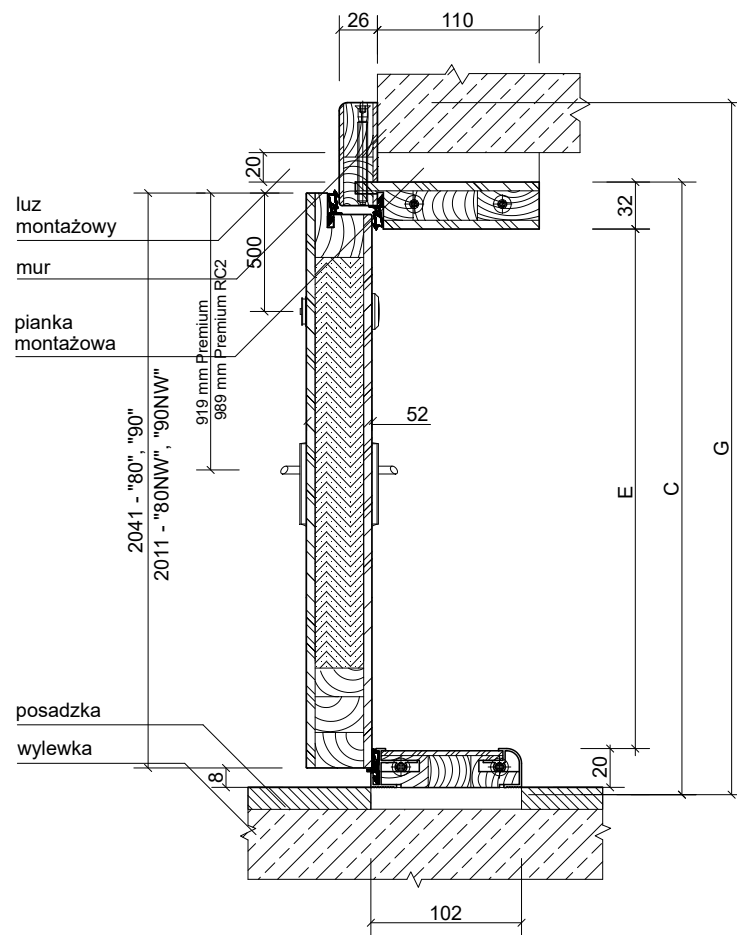

*umożliwia regulację w trzech płaszczyznach

Tabela wymiarów

	Całkowita szerokość skrzydła	Szerokość zewnętrzna ościeżnicy	Wysokość zewnętrzna ościeżnicy	Szerokość światła przejścia	Wysokość światła przejścia	Szerokość zew. ościeżnicy z opaską	Wysokość zew. ościeżnicy z opaską	Zalecana szerokość otworu montażowego	Zalecana wysokość otworu montażowego
Rozmiar drzwi	Wymiar A	Wymiar B	Wymiar C	Wymiar D	Wymiar E	Wymiar F	Wymiar G	Wymiar B + 30mm	Wymiar C + 30mm
„80NW”	803 mm	815 mm	2025 mm	751 mm	1973 mm	923 mm	2079 mm	845 mm	2055 mm
„80”	853 mm	865 mm	2055 mm	801 mm	2003 mm	973 mm	2109 mm	895 mm	2085 mm
„90NW”	903 mm	915 mm	2025 mm	851 mm	1973 mm	1023 mm	2079 mm	945 mm	2055 mm
„90”	953 mm	965 mm	2055 mm	901 mm	2003 mm	1073 mm	2109 mm	995 mm	2085 mm