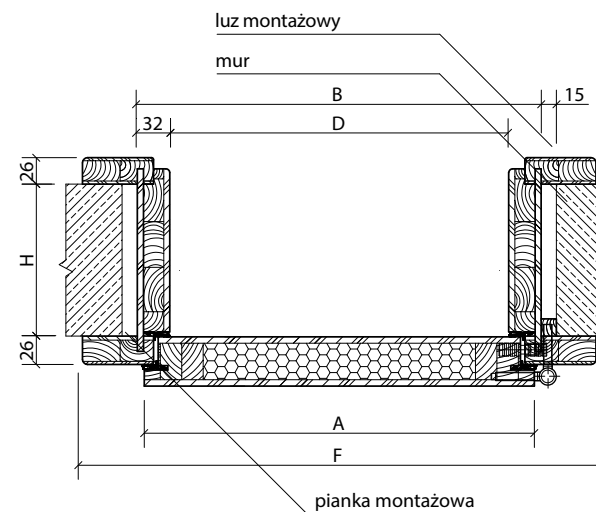

Informacje techniczne - ościeżnica drewniana regulowana BASTION INTERIOR

Dzięki ościeżnicy drewnianej, regulowanej drzwi Bastion mogą zostać zainstalowane w ścianach o grubości od 10 cm do 70 cm (zakres regulacji wynosi 1 cm). Ościeżnice drewniane w standardzie pokrywamy tą samą wysokiej jakości okleiną, co skrzydło. Mogą być stosowane dla drzwi w rozmiarze „70”, „80”, „90”.

Dostępne systemy

- A** ramiak z drewna klejonego
- B** płyta dźwiękochłonna
- C** płyta MDF o grubości 6 mm
- D** okleina PCV
- E** ościeżnica
- F** uszczelka
- G** zawias 3D*

*umożliwia regulację w trzech płaszczyznach