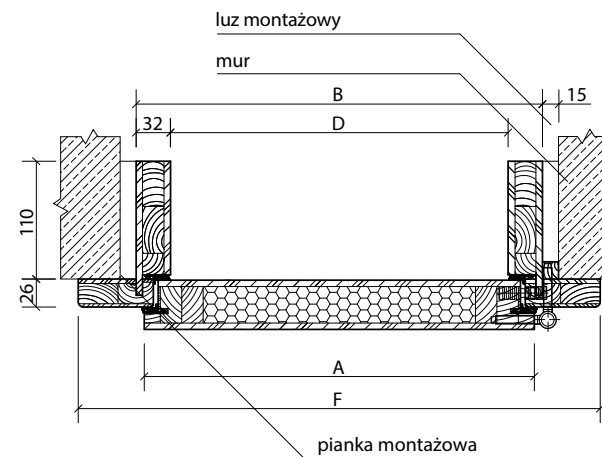

To trzeba wiedzieć!

Skrót rekuperacyjny 15 mm w drzwiach Bastion Interior liczony jest od dolnej krawędzi skrzydła.

Tabela wymiarów

	Całkowita szerokość skrzydła	Szerokość zewnętrzna ościeżnicy	Wysokość zewnętrzna ościeżnicy	Szerokość światła przejścia	Wysokość światła przejścia	Szerokość zew. ościeżnicy z opaską	Wysokość zew. ościeżnicy z opaską	Zalecana szerokość otworu montażowego	Zalecana wysokość otworu montażowego
Rozmiar drzwi	Wymiar A	Wymiar B	Wymiar C	Wymiar D	Wymiar E	Wymiar F	Wymiar G	Wymiar B + 30mm	Wymiar C + 20mm
„70”	753 mm	765 mm	2055 mm	701 mm	2023 mm	873 mm	2109 mm	795 mm	2075 mm
„80”	853 mm	865 mm	2055 mm	801 mm	2023 mm	973 mm	2109 mm	895 mm	2075 mm
„90”	953 mm	965 mm	2055 mm	901 mm	2023 mm	1073 mm	2109 mm	995 mm	2075 mm