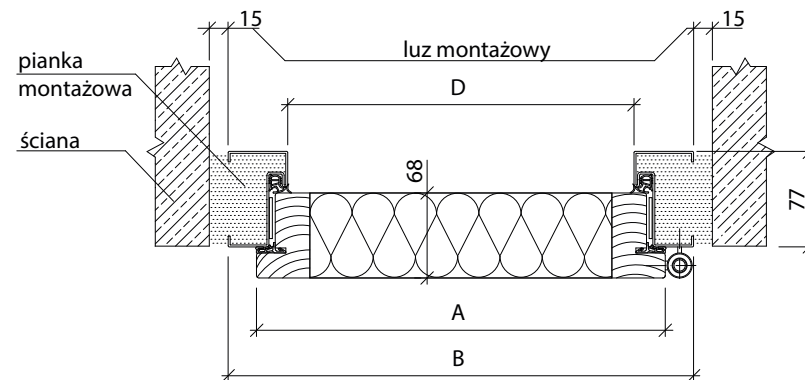

Widok od strony zewnętrznej

Tabela wymiarów

Rozmiar drzwi	Całkowita szerokość skrzydła	Szerokość zewnętrzna ościeżnicy	Wysokość zewnętrzna ościeżnicy	Szerokość światła przejścia	Wysokość światła przejścia	Zalecana szerokość otworu montażowego	Zalecana wysokość otworu montażowego
	Wymiar A	Wymiar B	Wymiar C	Wymiar D	Wymiar E		
"90E"	950 mm	1000 mm	2070 mm	900 mm	2000 mm	1030 mm	2100 mm