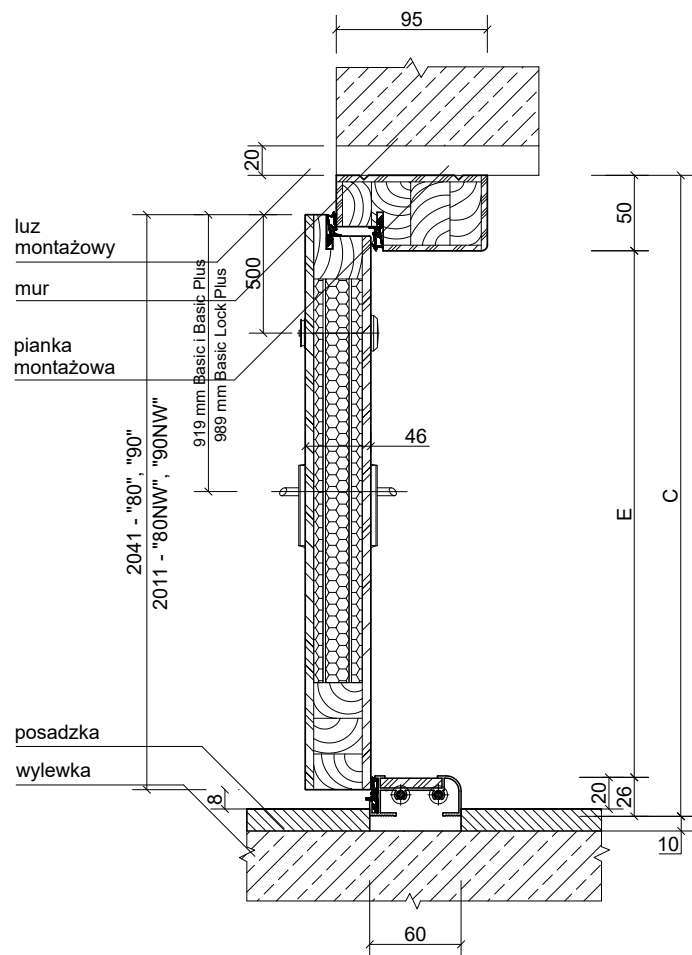

*umożliwia regulację w trzech płaszczyznach

Tabela wymiarów

	Całkowita szerokość skrzydła	Szerokość zewnętrzna ościeżnicy	Wysokość zewnętrzna ościeżnicy	Szerokość światła przejścia	Wysokość światła przejścia	Zalecana szerokość otworu montażowego	Zalecana wysokość otworu montażowego
Rozmiar drzwi	Wymiar A	Wymiar B	Wymiar C	Wymiar D	Wymiar E	Wymiar B + 30mm	Wymiar C + 30mm
„80NW”	803 mm	851 mm	2049 mm	751 mm	1973 mm	881 mm	2079 mm
„80”	853 mm	901 mm	2079 mm	801 mm	2003 mm	931 mm	2109 mm
„90NW”	903 mm	951 mm	2049 mm	851 mm	1973 mm	981 mm	2079 mm
„90”	953 mm	1001 mm	2079 mm	901 mm	2003 mm	1031 mm	2109 mm