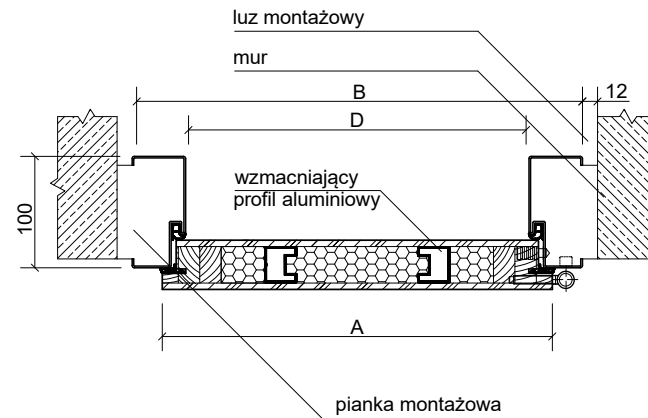

Nie są dostępne w rozmiarach „80NW” oraz „90NW”.

Dostępne progi

inox

Dostępne systemy

- A** ramiak z drewna klejonego
- B** aluminiowy profil wzmacniający
- C** płyta dźwiękochłonna
- D** płyta MDF o grubości 6 mm
- E** okleina PCV
- F** ościeznica
- G** próg aluminiowy
- H** uszczelka
- I** gniazdo na bolec antywyważeniowy
- J** zawias z regulacją

Widok od strony zewnętrznej

Tabela wymiarów

Rozmiar drzwi	Całkowita szerokość skrzydła	Szerokość zewnętrzna ościeżnicy	Wysokość zewnętrzna ościeżnicy	Szerokość światła przejścia	Wysokość światła przejścia	Zalecana szerokość otworu montażowego	Zalecana wysokość otworu montażowego
	Wymiar A	Wymiar B	Wymiar C	Wymiar D	Wymiar E		
„80”	845 mm	896 mm	2067 mm	800 mm	2000 mm	920 mm	2080 mm
„90”	945 mm	996 mm	2067 mm	900 mm	2000 mm	1020 mm	2080 mm