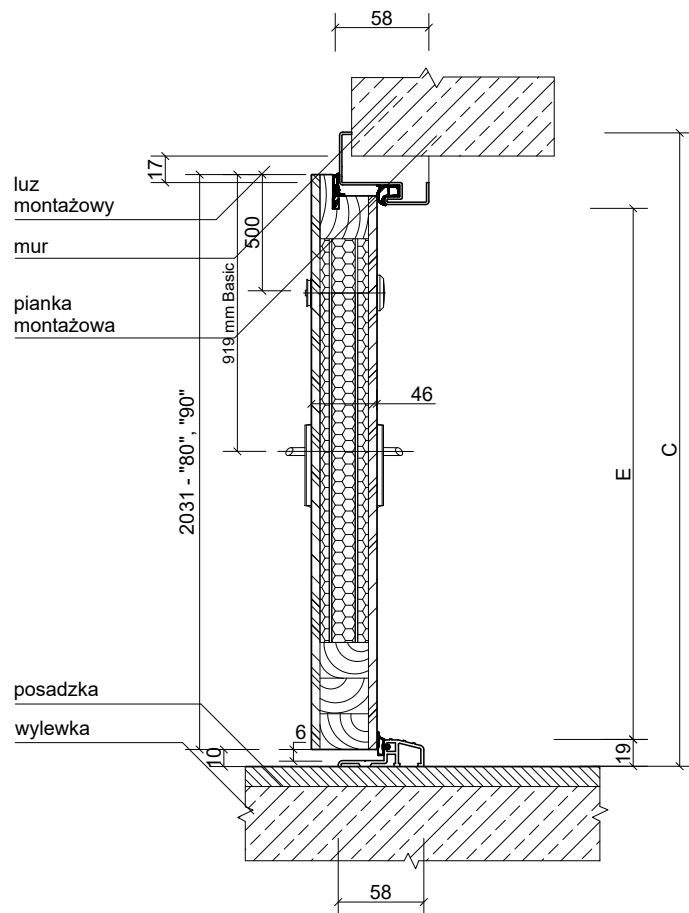

Widok od strony zewnętrznej

Tabela wymiarów

Rozmiar drzwi	Całkowita szerokość skrzydła	Szerokość zewnętrzna ościeżnicy	Wysokość zewnętrzna ościeżnicy	Szerokość światła przejścia	Wysokość światła przejścia	Zalecana szerokość otworu montażowego	Zalecana wysokość otworu montażowego
	Wymiar A	Wymiar B	Wymiar C	Wymiar D	Wymiar E		
„80”	845 mm	896 mm	2067 mm	800 mm	2000 mm	860 mm	2050 mm
„90”	945 mm	996 mm	2067 mm	900 mm	2000 mm	960 mm	2050 mm