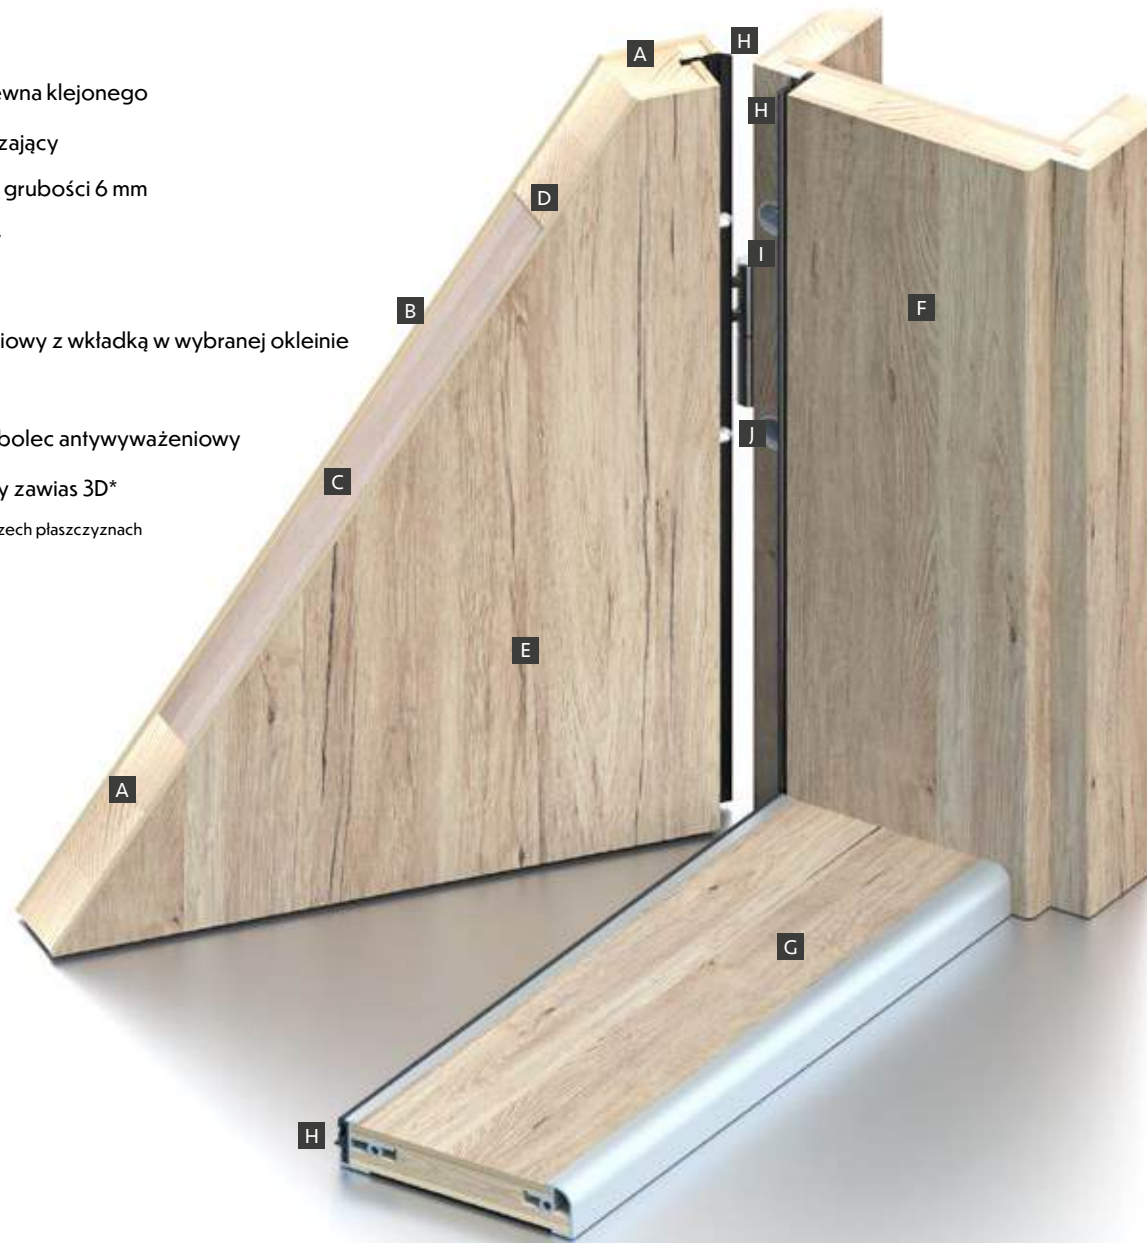

- **A** ramiak z drewna klejonego
- **B** panel wyciszający
- **C** płyta MDF o grubości 6 mm
- **D** okleina PCV
- **E** ościeżnica
- **F** próg aluminiowy z wkładką w wybranej okleinie
- **G** uszczelka
- **H** gniazdo na bolec antywyważeniowy
- **I** wzmocniony zawias 3D*

*umożliwia regulację w trzech płaszczyznach