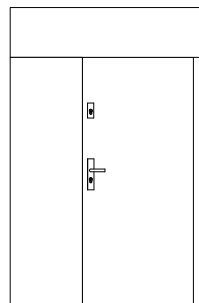

wariant A+C

+300 zł netto
369,00 zł brutto