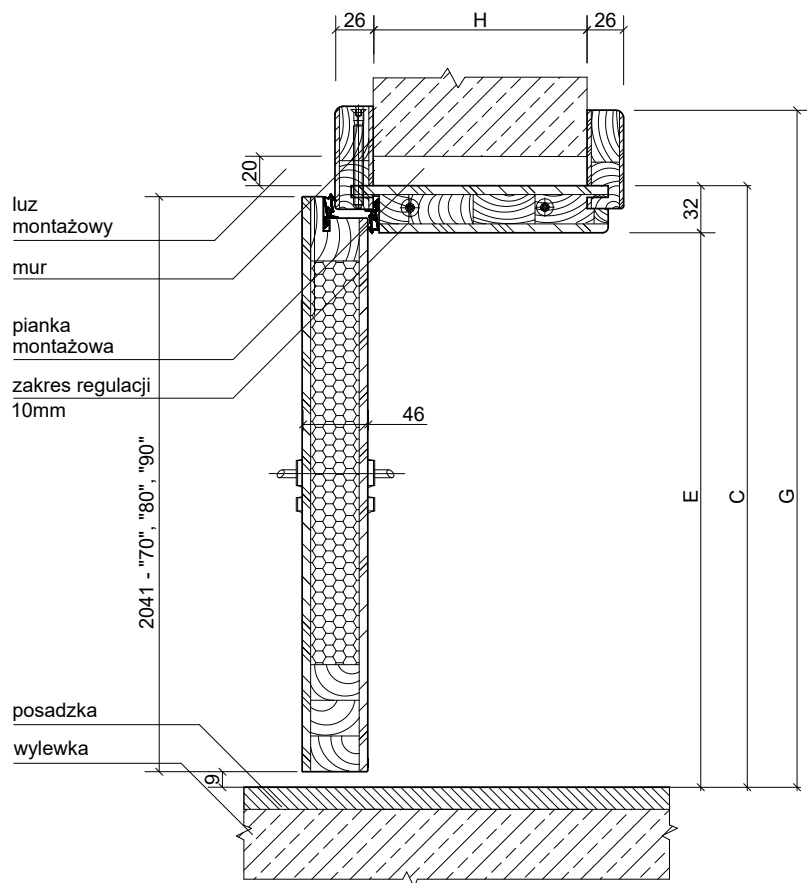

Dodatkowe zakresy regulacji ościeżnicy za dopłatą	Cena netto	Cena brutto
Bastion - regulacja ościeżnicy w zakresie 30,5 cm - 35 cm	400,00 zł	492,00 zł
Bastion - regulacja ościeżnicy w zakresie 35,5 cm - 40 cm	500,00 zł	615,00 zł
Bastion - regulacja ościeżnicy w zakresie 40,5 cm - 45 cm	700,00 zł	861,00 zł
Bastion - regulacja ościeżnicy w zakresie 45,5 cm - 50 cm	800,00 zł	984,00 zł
Bastion - regulacja ościeżnicy w zakresie 50,5 cm - 55 cm	1000,00 zł	1230,00 zł
Bastion - regulacja ościeżnicy w zakresie 55,5 cm - 60 cm	1200,00 zł	1476,00 zł
Bastion - regulacja ościeżnicy w zakresie 60,5 cm - 65 cm	1300,00 zł	1599,00 zł
Bastion - regulacja ościeżnicy w zakresie 65,5 cm - 70 cm	1500,00 zł	1845,00 zł

i To trzeba wiedzieć!

Skrót rekuperacyjny 15 mm w drzwiach Bastion Interior liczony jest od dolnej krawędzi skrzydła.

i To trzeba wiedzieć!

Zakres regulacji wynosi 1 cm. Cena podana przy poszczególnych kolekcjach obejmuje ościeżnicę o maksymalnym zakresie regulacji 30,0 cm - 31,0 cm. Zakresy regulacji powyżej tej wartości dostępne są za dopłatą podaną powyżej (decyduje dolny wymiar zakresu regulacji).

Tabela wymiarów

	Całkowita szerokość skrzydła	Szerokość zewnętrzna ościeżnicy	Wysokość zewnętrzna ościeżnicy	Szerokość światła przejścia	Wysokość światła przejścia	Szerokość zew. ościeżnicy z opaską	Wysokość zew. ościeżnicy z opaską	Zalecana szerokość otworu montażowego	Zalecana wysokość otworu montażowego	Grubość muru
Rozmiar drzwi	Wymiar A	Wymiar B	Wymiar C	Wymiar D	Wymiar E	Wymiar F	Wymiar G	Wymiar B + 30mm	Wymiar C + 20mm	Wymiar H
„70”	753 mm	765 mm	2055 mm	701 mm	2023 mm	873 mm	2109 mm	795 mm	2075 mm	
„80”	853 mm	865 mm	2055 mm	801 mm	2023 mm	973 mm	2109 mm	895 mm	2075 mm	
„90”	953 mm	965 mm	2055 mm	901 mm	2023 mm	1073 mm	2109 mm	995 mm	2075 mm