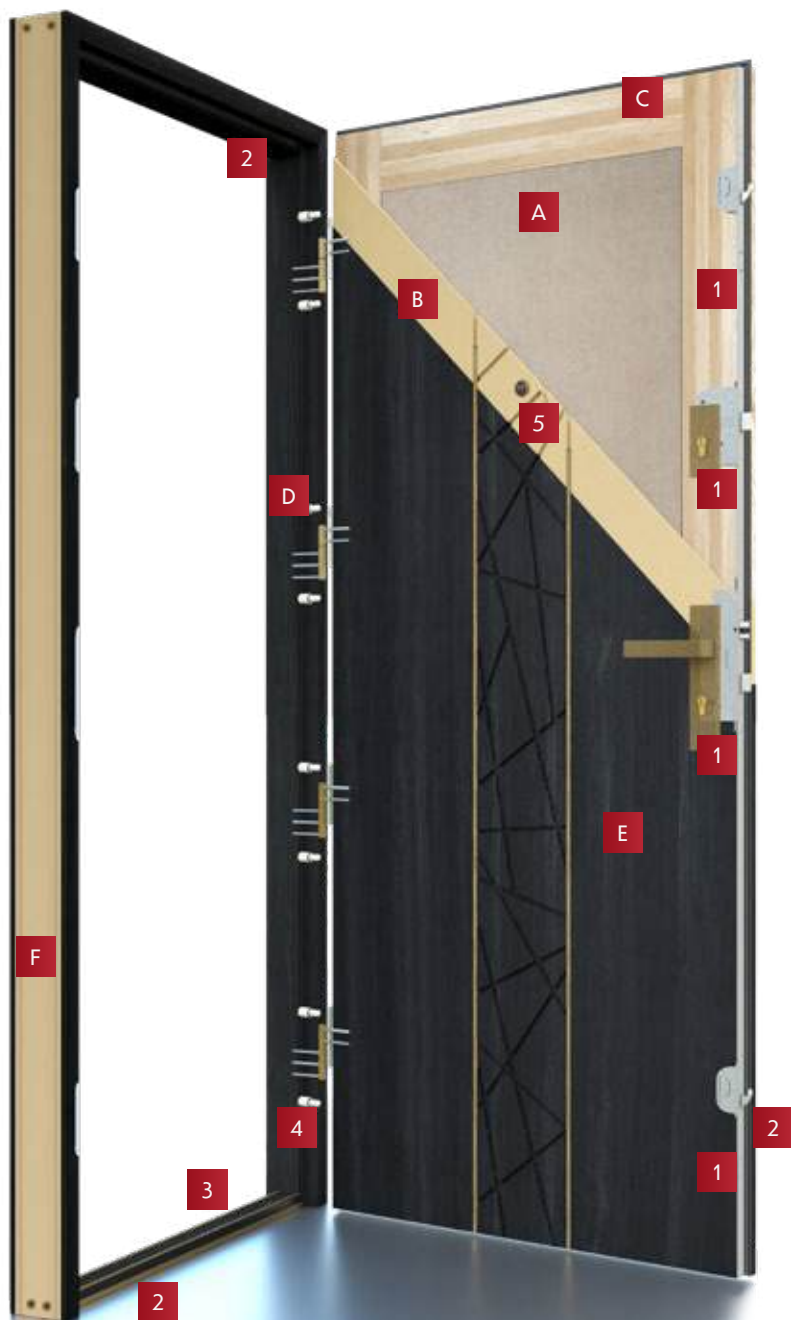

Wyposażenie drzwi

- 1 zamek główny i pomocniczy (trójbolcowy)
- 2 uszczelki w skrzydle, ościeżnicy i progu
- 3 próg aluminiowy
- 4 trzy wzmocnione zawiasy 3D
- 5 wizjer

44 dB

52 mm
grubość
skrzydła

Elementy zestawu

Informacje techniczne - system Premium RC2

Elementy konstrukcyjne drzwi

- A** wypełnienie panelem wyciszającym
- B** płyta MDF o grubości 6 mm
- C** ramiak z drewna klejonego warstwowo na całym obwodzie
- D** bolce antywyważeniowe
- E** okleina PCV w wybranym kolorze
- F** wybrana ościeznica

Wyposażenie drzwi

- 1** zamek listwowy trzypunktowy z zamkiem pomocniczym
- 2** uszczelki w skrzydle, ościeznicy i progu
- 3** próg aluminiowy
- 4** cztery wzmocnione zawiasy 3D
- 5** wizjer

52 mm
grubość
skrzydła