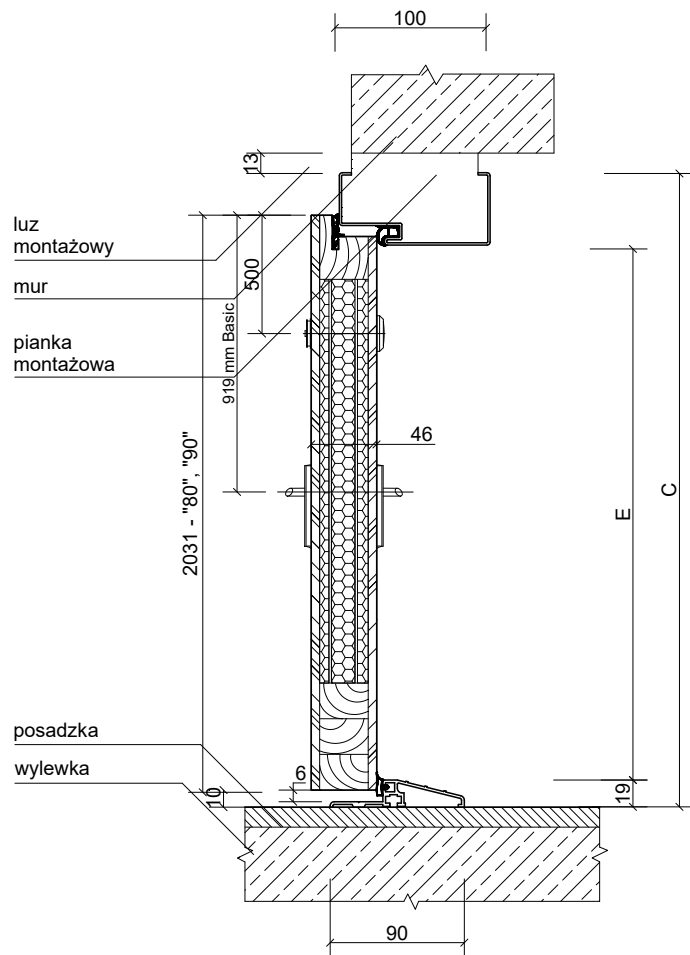

Widok od strony zewnętrznej

Tabela wymiarów

Rozmiar drzwi	Całkowita szerokość skrzydła	Szerokość zewnętrzna ościeżnicy	Wysokość zewnętrzna ościeżnicy	Szerokość światła przejścia	Wysokość światła przejścia	Zalecana szerokość otworu montażowego	Zalecana wysokość otworu montażowego
	Wymiar A	Wymiar B	Wymiar C	Wymiar D	Wymiar E		
„80”	845 mm	896 mm	2067 mm	800 mm	2000 mm	920 mm	2080 mm
„90”	945 mm	996 mm	2067 mm	900 mm	2000 mm	1020 mm	2080 mm