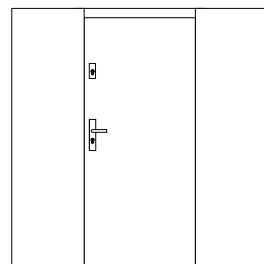

wariant A+B