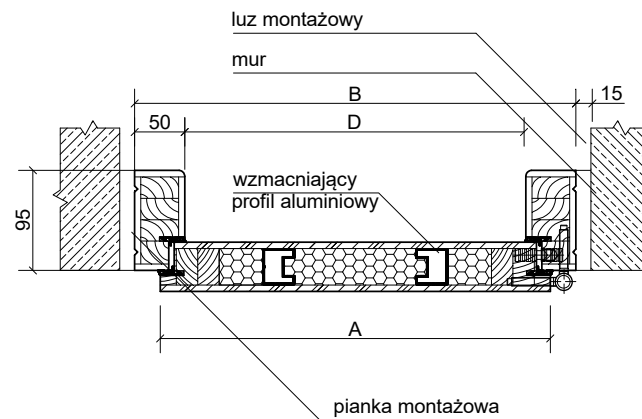

*umożliwia regulację w trzech płaszczyznach

Tabela wymiarów

	Całkowita szerokość skrzydła	Szerokość zewnętrzna ościeżnicy	Wysokość zewnętrzna ościeżnicy	Szerokość światła przejścia	Wysokość światła przejścia	Zalecana szerokość otworu montażowego	Zalecana wysokość otworu montażowego
Rozmiar drzwi	Wymiar A	Wymiar B	Wymiar C	Wymiar D	Wymiar E	Wymiar B + 30mm	Wymiar C + 30mm
„80NW”	803 mm	851 mm	2049 mm	751 mm	1973 mm	881 mm	2079 mm
„80”	853 mm	901 mm	2079 mm	801 mm	2003 mm	931 mm	2109 mm
„90NW”	903 mm	951 mm	2049 mm	851 mm	1973 mm	981 mm	2079 mm
„90”	953 mm	1001 mm	2079 mm	901 mm	2003 mm	1031 mm	2109 mm

Informacje techniczne - ościeżnica drewniana opaskowa BASTION

Ościeżnica opaskowa o kątowej konstrukcji (opaska od strony skrzydła) wykonana jest z drewna i płyty MDF, co gwarantuje jej trwałość. Ościeżnica ta pokryta jest tą samą okleiną, co drzwi. Nietypowe wymiary ościeżnicy umożliwiają wymianę drzwi bez potrzeby modyfikacji otworu.