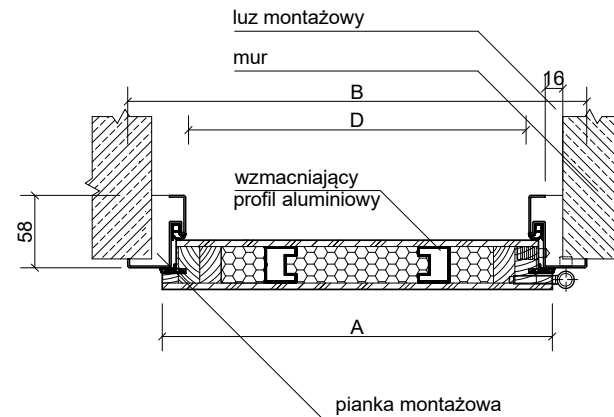

Nie są dostępne w rozmiarach „80NW” oraz „90NW”.

Dostępne progi

inox

Dostępne systemy

- A** ramiak z drewna klejonego
- B** aluminiowy profil wzmacniający
- C** płyta dźwiękochłonna
- D** płyta MDF o grubości 6 mm
- E** okleina PCV
- F** ościeznica
- G** próg aluminiowy
- H** uszczelka
- I** gniazdo na bolec antywyważeniowy
- J** zawias z regulacją

Widok od strony zewnętrznej

Tabela wymiarów

Rozmiar drzwi	Całkowita szerokość skrzydła	Szerokość zewnętrzna ościeżnicy	Wysokość zewnętrzna ościeżnicy	Szerokość światła przejścia	Wysokość światła przejścia	Zalecana szerokość otworu montażowego	Zalecana wysokość otworu montażowego
	Wymiar A	Wymiar B	Wymiar C	Wymiar D	Wymiar E		
„80”	845 mm	896 mm	2067 mm	800 mm	2000 mm	860 mm	2050 mm
„90”	945 mm	996 mm	2067 mm	900 mm	2000 mm	960 mm	2050 mm