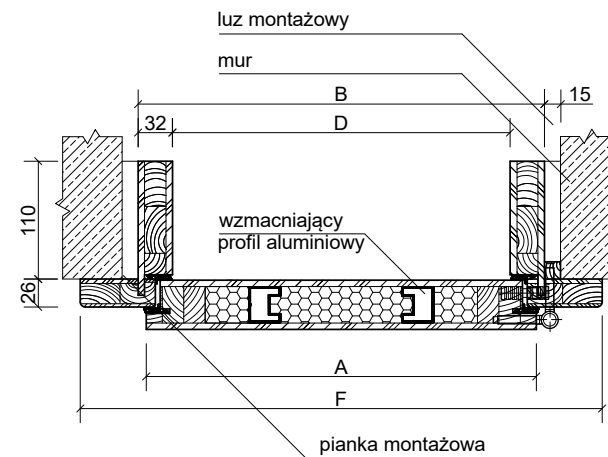

*umożliwia regulację w trzech płaszczyznach

Tabela wymiarów

	Całkowita szerokość skrzydła	Szerokość zewnętrzna ościeżnicy	Wysokość zewnętrzna ościeżnicy	Szerokość światła przejścia	Wysokość światła przejścia	Szerokość zew. ościeżnicy z opaską	Wysokość zew. ościeżnicy z opaską	Zalecana szerokość otworu montażowego	Zalecana wysokość otworu montażowego
Rozmiar drzwi	Wymiar A	Wymiar B	Wymiar C	Wymiar D	Wymiar E	Wymiar F	Wymiar G	Wymiar B + 30mm	Wymiar C + 30mm
„80NW”	803 mm	815 mm	2031 mm	751 mm	1973 mm	923 mm	2085 mm	845 mm	2061 mm
„80”	853 mm	865 mm	2061 mm	801 mm	2003 mm	973 mm	2115 mm	895 mm	2091 mm
„90NW”	903 mm	915 mm	2031 mm	851 mm	1973 mm	1023 mm	2085 mm	945 mm	2061 mm
„90”	953 mm	965 mm	2061 mm	901 mm	2003 mm	1073 mm	2115 mm	995 mm	2091 mm