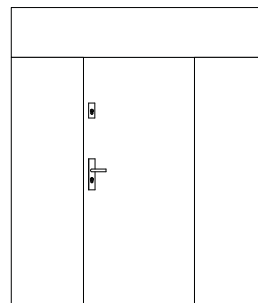

wariant A+B+C

+600 zł netto
738,00 zł brutto