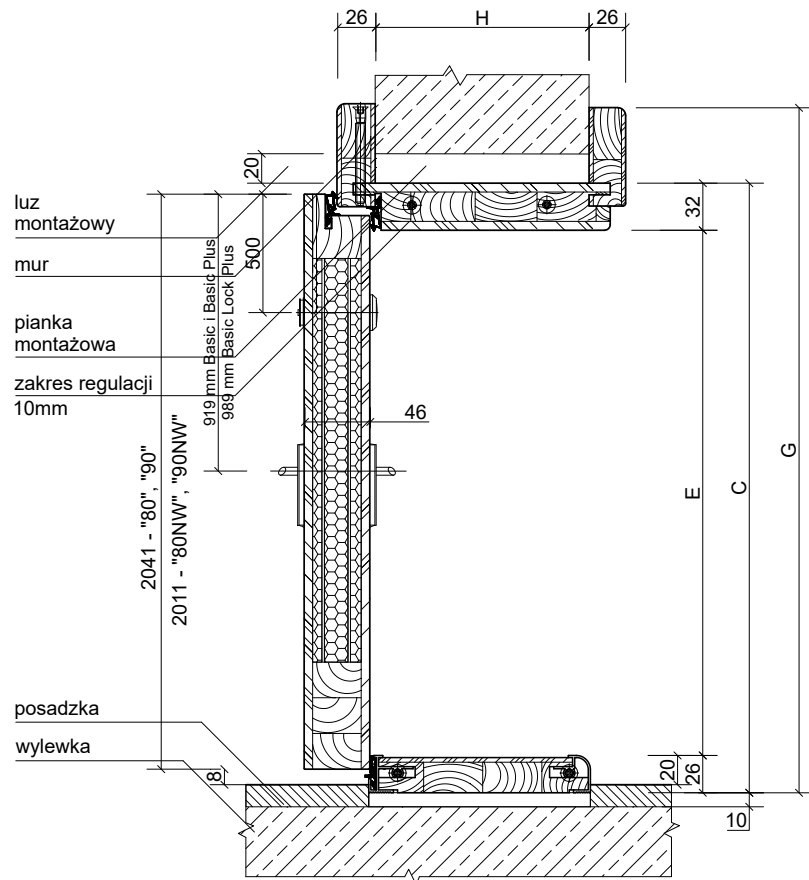

Dodatkowe zakresy regulacji ościeżnicy za dopłatą	Cena netto	Cena brutto
Bastion - regulacja ościeżnicy w zakresie 30,5 cm - 35 cm	400,00 zł	492,00 zł
Bastion - regulacja ościeżnicy w zakresie 35,5 cm - 40 cm	500,00 zł	615,00 zł
Bastion - regulacja ościeżnicy w zakresie 40,5 cm - 45 cm	700,00 zł	861,00 zł
Bastion - regulacja ościeżnicy w zakresie 45,5 cm - 50 cm	800,00 zł	984,00 zł
Bastion - regulacja ościeżnicy w zakresie 50,5 cm - 55 cm	1000,00 zł	1230,00 zł
Bastion - regulacja ościeżnicy w zakresie 55,5 cm - 60 cm	1200,00 zł	1476,00 zł
Bastion - regulacja ościeżnicy w zakresie 60,5 cm - 65 cm	1300,00 zł	1599,00 zł
Bastion - regulacja ościeżnicy w zakresie 65,5 cm - 70 cm	1500,00 zł	1845,00 zł

i To trzeba wiedzieć!

Zakres regulacji wynosi 1 cm. Cena podana przy poszczególnych kolekcjach obejmuje ościeżnicę o maksymalnym zakresie regulacji 30,0 cm - 31,0 cm. Zakresy regulacji powyżej tej wartości dostępne są za dopłatą podaną powyżej (decyduje dolny wymiar zakresu regulacji).

Tabela wymiarów

	Całkowita szerokość skrzydła	Szerokość zewnętrzna ościeżnicy	Wysokość zewnętrzna ościeżnicy	Szerokość światła przejścia	Wysokość światła przejścia	Szerokość zew. ościeżnicy z opaską	Wysokość zew. ościeżnicy z opaską	Zalecana szerokość otworu montażowego	Zalecana wysokość otworu montażowego	Grubość muru
Rozmiar drzwi	Wymiar A	Wymiar B	Wymiar C	Wymiar D	Wymiar E	Wymiar F	Wymiar G	Wymiar B + 30mm	Wymiar C + 30mm	Wymiar H
„80NW”	803 mm	815 mm	2031 mm	751 mm	1973 mm	923 mm	2085 mm	845 mm	2061 mm	
„80”	853 mm	865 mm	2061 mm	801 mm	2003 mm	973 mm	2115 mm	895 mm	2091 mm	
„90NW”	903 mm	915 mm	2031 mm	851 mm	1973 mm	1023 mm	2085 mm	945 mm	2061 mm	
„90”	953 mm	965 mm	2061 mm	901 mm	2003 mm	1073 mm	2115 mm	995 mm	2091 mm