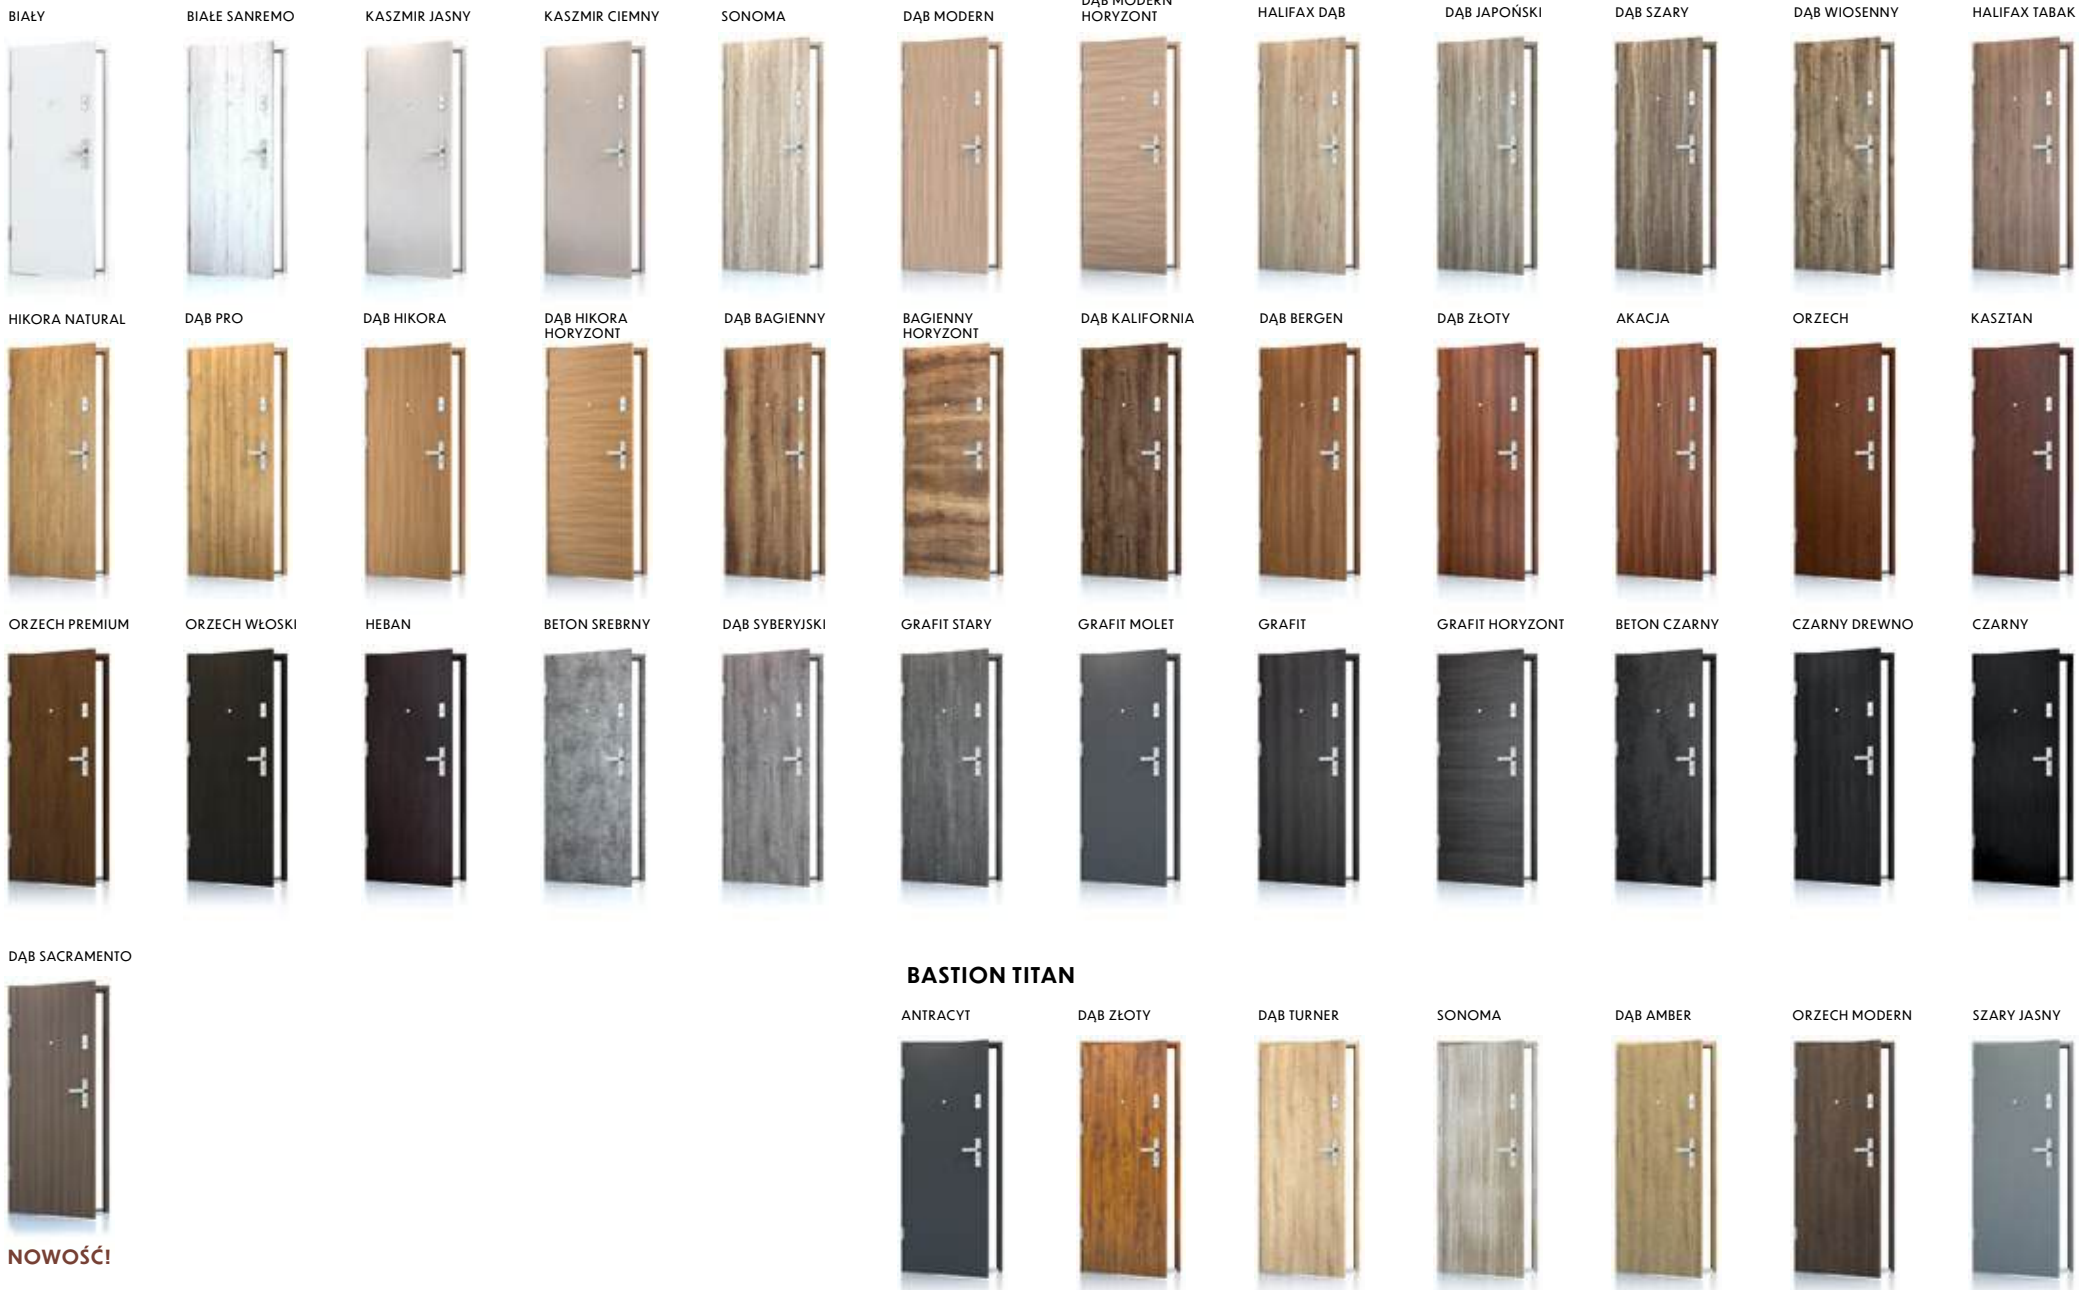

G-09

kolor na zdjęciu: antracyt

	netto	brutto
● Core	3500,00 zł	4305,00 zł
● Guard RC2	3800,00 zł	4674,00 zł
● Guard RC3	4100,00 zł	5043,00 zł
● Guard RC3 EI30	4500,00 zł	5535,00 zł

To trzeba wiedzieć!

Drzwi Bastion Titan z intarsjami w standardzie wykonane są z intarsją jednostronną - od zewnątrz. Opcja intarsji dwustronnych dostępna za dopłatą - szczegóły na stronie 45.

Dostępne kolory intarsji oraz progów

Dostępne rozwiązania - dostępna kolorystyka

BASTION, BASTION INTERIOR

Panele dekoracyjne

Panel dekoracyjny dostępny jest dla drzwi z ościeżnicą drewnianą regulowaną i jest montowany od strony opaski zamykającej! Występuje w szerokości/wysokości od 140 mm do 560 mm z możliwością zamówienia co 10 mm.

Dostępny jest w wielu wariantach przedstawionych poniżej.

Panel dekoracyjny łączony jest z ościeżnicą pod kątem 90° i stanowi część ościeżnicy. Jest on montowany tak jak standardowa opaska zamykająca.

Zakres szerokości/ wysokości	Cena netto	Cena brutto
od 140 mm do 280 mm	300,00 zł	369,00 zł
od 290 mm do 560 mm	600,00 zł	738,00 zł