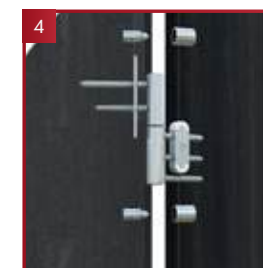

Wyposażenie drzwi

- 1** zamek listwowy trzypunktowy z zamkiem pomocniczym
- 2** uszczelki w skrzydle, ościeznicy i progu
- 3** próg aluminiowy
- 4** cztery wzmocnione zawiasy 3D
- 5** wizjer

52 mm
grubość
skrzydła