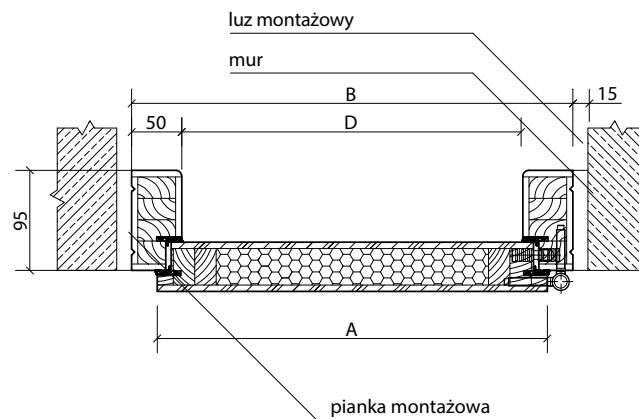

To trzeba wiedzieć!

Skrót rekuperacyjny 15 mm w drzwiach Bastion Interior liczony jest od dolnej krawędzi skrzydła.

Tabela wymiarów

	Całkowita szerokość skrzydła	Szerokość zewnętrzna ościeżnicy	Wysokość zewnętrzna ościeżnicy	Szerokość światła przejścia	Wysokość światła przejścia	Zalecana szerokość otworu montażowego	Zalecana wysokość otworu montażowego
Rozmiar drzwi	Wymiar A	Wymiar B	Wymiar C	Wymiar D	Wymiar E	Wymiar B + 30mm	Wymiar C + 20mm
„70”	753 mm	801 mm	2073 mm	701 mm	2023 mm	831 mm	2093 mm
„80”	853 mm	901 mm	2073 mm	801 mm	2023 mm	931 mm	2093 mm
„90”	953 mm	1001 mm	2073 mm	901 mm	2023 mm	1031 mm	2093 mm