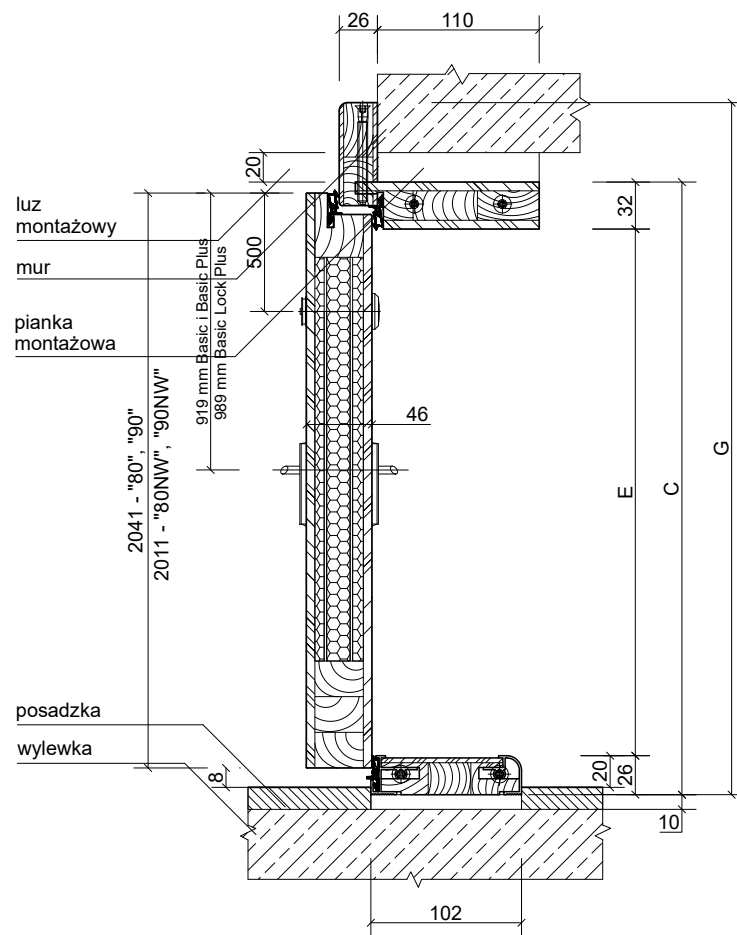

*umożliwia regulację w trzech płaszczyznach

Tabela wymiarów

	Całkowita szerokość skrzydła	Szerokość zewnętrzna ościeżnicy	Wysokość zewnętrzna ościeżnicy	Szerokość światła przejścia	Wysokość światła przejścia	Szerokość zew. ościeżnicy z opaską	Wysokość zew. ościeżnicy z opaską	Zalecana szerokość otworu montażowego	Zalecana wysokość otworu montażowego
Rozmiar drzwi	Wymiar A	Wymiar B	Wymiar C	Wymiar D	Wymiar E	Wymiar F	Wymiar G	Wymiar B + 30mm	Wymiar C + 30mm
„80NW”	803 mm	815 mm	2031 mm	751 mm	1973 mm	923 mm	2085 mm	845 mm	2061 mm
„80”	853 mm	865 mm	2061 mm	801 mm	2003 mm	973 mm	2115 mm	895 mm	2091 mm
„90NW”	903 mm	915 mm	2031 mm	851 mm	1973 mm	1023 mm	2085 mm	945 mm	2061 mm
„90”	953 mm	965 mm	2061 mm	901 mm	2003 mm	1073 mm	2115 mm	995 mm	2091 mm