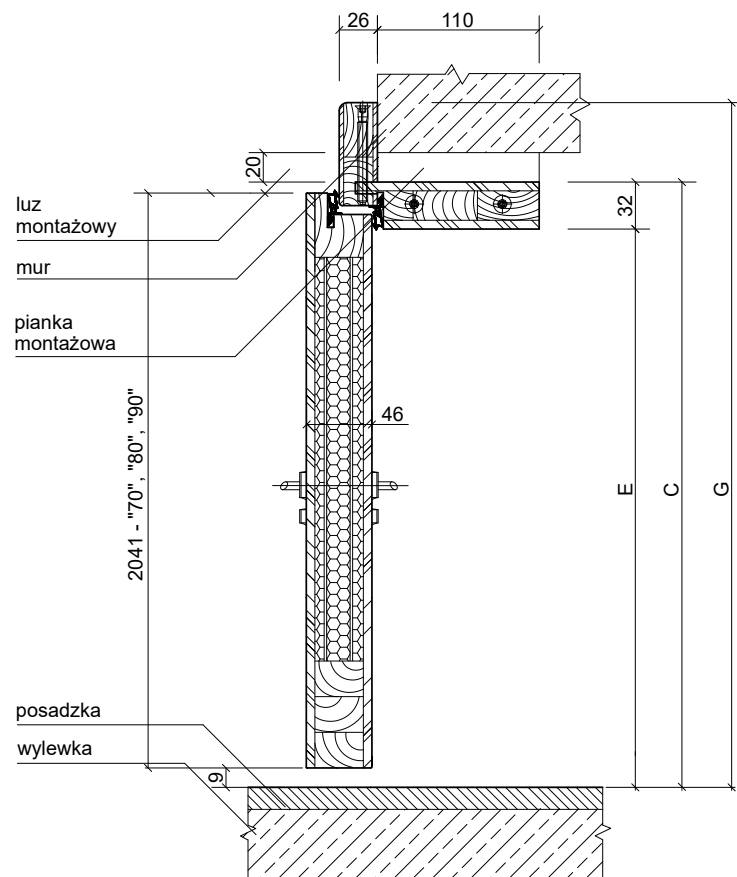

To trzeba wiedzieć!

Skrót rekuperacyjny 15 mm w drzwiach Bastion Interior liczony jest od dolnej krawędzi skrzydła.

Tabela wymiarów

	Całkowita szerokość skrzydła	Szerokość zewnętrzna ościeżnicy	Wysokość zewnętrzna ościeżnicy	Szerokość światła przejścia	Wysokość światła przejścia	Szerokość zew. ościeżnicy z opaską	Wysokość zew. ościeżnicy z opaską	Zalecana szerokość otworu montażowego	Zalecana wysokość otworu montażowego
Rozmiar drzwi	Wymiar A	Wymiar B	Wymiar C	Wymiar D	Wymiar E	Wymiar F	Wymiar G	Wymiar B + 30mm	Wymiar C + 20mm
„70”	753 mm	765 mm	2055 mm	701 mm	2023 mm	873 mm	2109 mm	795 mm	2075 mm
„80”	853 mm	865 mm	2055 mm	801 mm	2023 mm	973 mm	2109 mm	895 mm	2075 mm
„90”	953 mm	965 mm	2055 mm	901 mm	2023 mm	1073 mm	2109 mm	995 mm	2075 mm