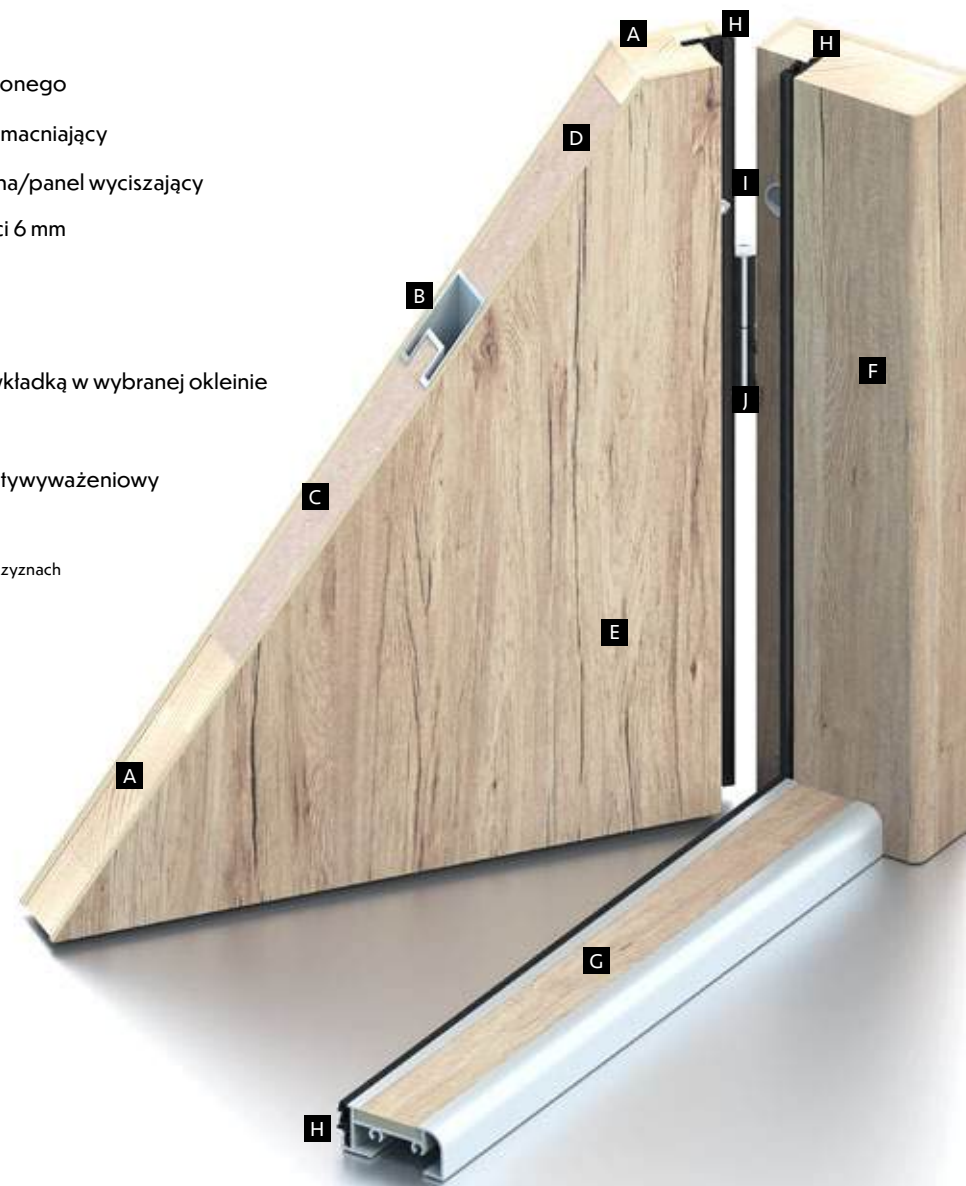

Informacje techniczne - ościeżnica drewniana pełna BASTION

Ościeżnica pełna dla systemów **Basic**, **Basic Plus** oraz **Basic Lock Plus**, zwana blokową, jest najprostszym modelem ościeżnicy, **przystosowanym do montażu w ścianach o grubości od 10 cm**. Wykonana z drewna ościeżnica standardowo pokryta jest wysokiej jakości okleiną, identyczną jak na skrzydle drzwiowym. Dostępna także w rozmiarach „80NW” i „90NW”.

Dostępne progi

inox

czarny

pałina

Dostępne systemy

Widok od strony zewnętrznej

- A** ramiak z drewna klejonego
- B** aluminiowy profil wzmacniający
- C** płyta dźwiękochłonna/panel wyciszający
- D** płyta MDF o grubości 6 mm
- E** okleina PCV
- F** ościeżnica
- G** próg aluminiowy z wkładką w wybranej okleinie
- H** uszczelka
- I** gniazdo na bolec antywyważeniowy
- J** zawias 3D*

*umożliwia regulację w trzech płaszczyznach

Tabela wymiarów

	Całkowita szerokość skrzydła	Szerokość zewnętrzna ościeżnicy	Wysokość zewnętrzna ościeżnicy	Szerokość światła przejścia	Wysokość światła przejścia	Zalecana szerokość otworu montażowego	Zalecana wysokość otworu montażowego
Rozmiar drzwi	Wymiar A	Wymiar B	Wymiar C	Wymiar D	Wymiar E	Wymiar B + 30mm	Wymiar C + 30mm
„80NW”	803 mm	851 mm	2049 mm	751 mm	1973 mm	881 mm	2079 mm
„80”	853 mm	901 mm	2079 mm	801 mm	2003 mm	931 mm	2109 mm
„90NW”	903 mm	951 mm	2049 mm	851 mm	1973 mm	981 mm	2079 mm
„90”	953 mm	1001 mm	2079 mm	901 mm	2003 mm	1031 mm	2109 mm

Informacje techniczne - ościeżnica drewniana opaskowa BASTION

Ościeżnica opaskowa o kątowej konstrukcji (opaska od strony skrzydła) wykonana jest z drewna i płyty MDF, co gwarantuje jej trwałość. Ościeżnica ta pokryta jest tą samą okleiną, co drzwi. Nietypowe wymiary ościeżnicy umożliwiają wymianę drzwi bez potrzeby modyfikacji otworu.