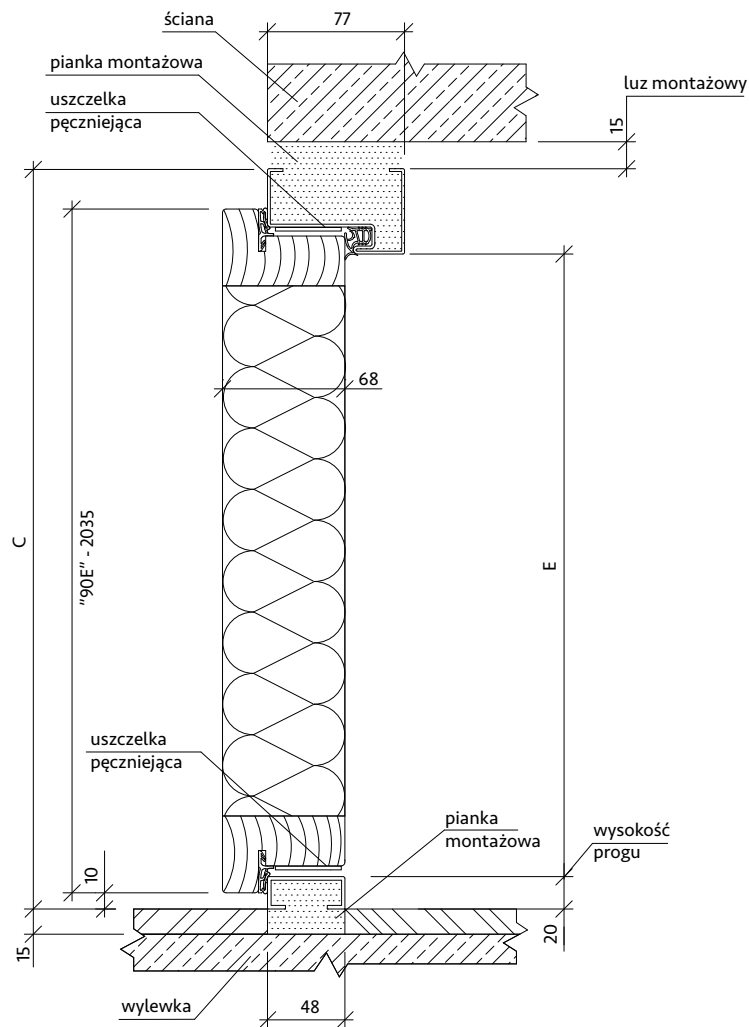

Widok od strony zewnętrznej

Tabela wymiarów

Rozmiar drzwi	Całkowita szerokość skrzydła	Szerokość zewnętrzna ościeżnicy	Wysokość zewnętrzna ościeżnicy	Szerokość światła przejścia	Wysokość światła przejścia	Zalecana szerokość otworu montażowego	Zalecana wysokość otworu montażowego
	Wymiar A	Wymiar B	Wymiar C	Wymiar D	Wymiar E		
"90E"	950 mm	1000 mm	2070 mm	900 mm	2000 mm	1030 mm	2100 mm