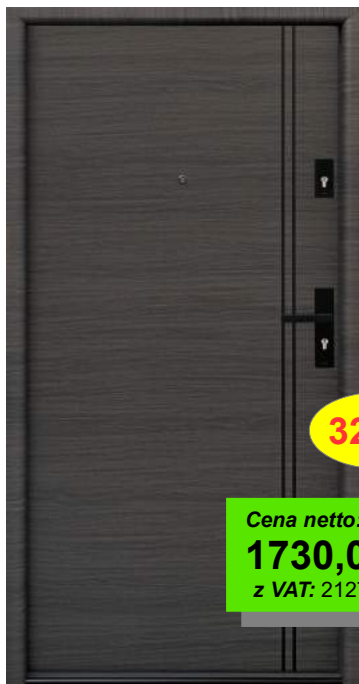

## DRZWI WEJŚCIOWE DO MIESZKAŃ SKRZYDŁO 80cm / GRUBOŚĆ 46mm

Cena netto:  
**1630,00zł**  
z VAT: 2004,90zł

**32 dB**

**BASTION N02**

KOLOR: DĄB BAGIENNY

PROGI I OKUCIA W  
KOLORZE SREBRNYM

**BASTION B72**

**32 dB**