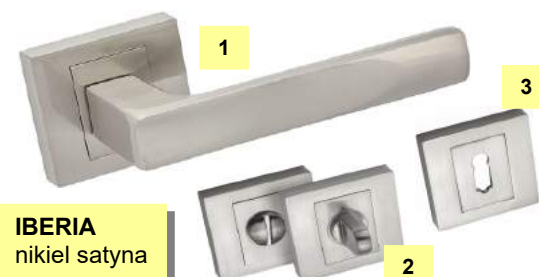

ZESTAW OKUĆ DO DRZWI ZEWNĘTRZNYCH

SILVER * *

promocyjny zestaw okuć

Cena netto:
240,00zł
z VAT: 295,20zł

Cena netto:
290,00zł
z VAT: 356,70zł

CLASSIC

promocyjny zestaw okuć

Cena netto:
170,00zł
z VAT: 209,10zł

Cena netto:
220,00zł
z VAT: 270,60zł

* Okucia z wkładkami w systemie jednego klucza.

** Zestaw okuć w kolorze czarnym dopłata 30zł netto / 36,90zł brutto (czarna klamka – wkładki srebrne)

Czarne osłonki na zawiasy drzwi gr. 68mm – 55zł netto / 67,65zł brutto (komplet)

Wizjer – 20,00zł netto / 24,60zł brutto

Skrócenie skrzydła (od 3cm bez ościeżnicy) – 100zł netto / 123zł brutto. *Dotyczy tylko skrzydeł w grubości 42mm oraz 55mm.*

Drzwi zewnętrzne z ulotki nie mają nawierconych otworów pod okucia!!!

KLAMKI DO DRZWI WEWNĘTRZNYCH ORAZ USŁUGI DODATKOWE

PRODUKT	Netto/Brutto
Klamka (1)	65,00zł / 79,95zł
Rozeta WC (2)	40,00zł / 49,20zł
Rozeta zamek na klucz lub WB (3)	30,00zł / 36,90zł

WYPRZEDAŻ

PRODUKT	CENA NETTO	CENA BRUTTO
Klamka PRO	25,00zł	30,75zł
Klamka PRO WC	30,00zł	36,90zł

USŁUGI DODATKOWE:

Skracanie drzwi wewnętrznych do 4cm: 40zł netto / 49,20zł brutto

Skracanie drzwi wewnętrznych powyżej 4cm: wycena indywidualna

Usługi skracania drzwi nie są rabatowane.

Reklamację na uszkodzenia mechaniczne i wady jawne należy zgłosić bezwzględnie przed montażem, reklamacje składane po montażu nie będą uznawane.