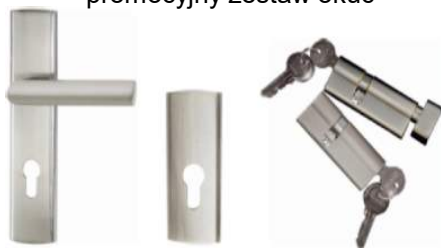

*CLASSIC PLUS

ZESTAW OKUĆ DO DRZWI ZEWNĘTRZNYCH

CLASSIC

promocyjny zestaw okuć

CLASSIC