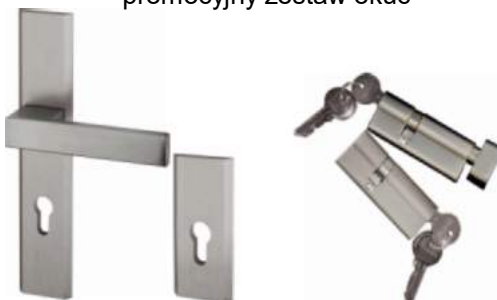

DOSTĘPNE OKLEINY
OŚCIEŻNIC:

SONOMA

BIAŁY

OPASKA MASKUJĄCA
60zł netto / 73,80zł brutto

ĆWIERCWAŁEK
35zł netto / 43,05zł brutto

KLAMKI
DO DRZWI str.8

ZESTAW OKUĆ DO DRZWI ZEWNĘTRZNYCH

CLASSIC

promocyjny zestaw okuć

CLASSIC

Cena netto:
190,00zł
z VAT: 233,70zł

*CLASSIC PLUS

Cena netto:
240,00zł
z VAT: 295,20zł

SILVER

promocyjny zestaw okuć

SILVER

Cena netto:
290,00zł
z VAT: 356,70zł

*SILVER PLUS

Cena netto:
330,00zł
z VAT: 405,90zł

PREMIUM

promocyjny zestaw okuć

*PREMIUM PLUS

wkładki Wilka klasy B w systemie jednego klucza

Cena netto:
450,00zł
z VAT: 553,50zł