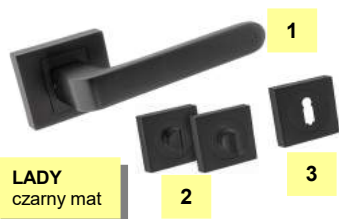

IBERIA
grafit chrom

LADY
czarny mat

1

2

3