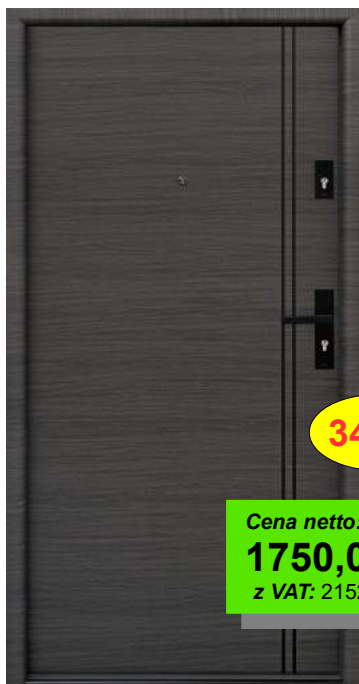

DRZWI WEJŚCIOWE DO MIESZKAŃ SKRZYDŁO 80cm / GRUBOŚĆ 46mm

Cena netto:
1600,00zł
z VAT: 1968,00zł

34 dB

BASTION N02

KOLOR: DĄB BAGIENNY

PROGI I OKUCIA W
KOLORZE SREBRNYM

BASTION B72

34 dB