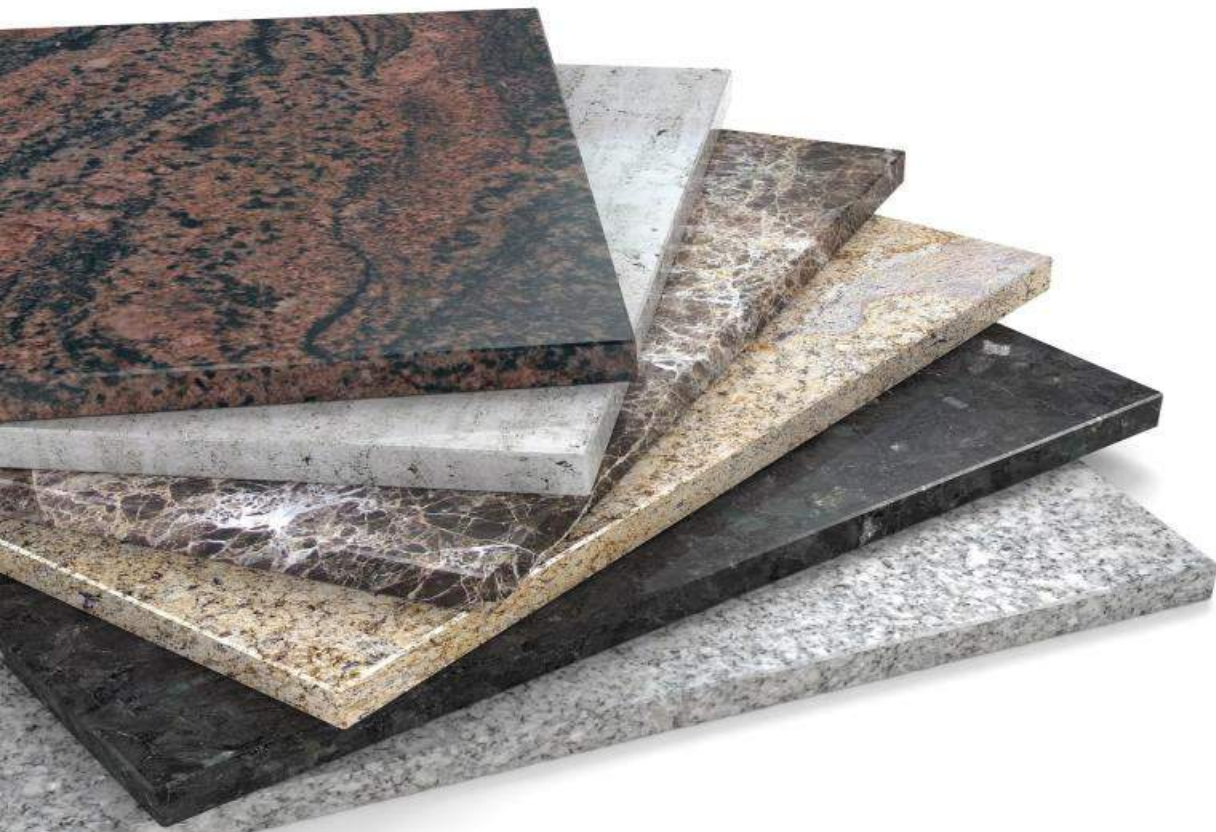

CENTRUM ZAOPATRZENIA BUDOWNICTWA

ROMEX

Cennik Granit 1/2023

NAZWA	GR. 2CM NETTO/BRUTTO	GR. 3CM NETTO/BRUTTO
ABSOLUTE BLACK POLER	1200,00 zł / 1476,00 zł	1350,00 zł / 1660,50 zł
ABSOLUT BLACK SZCZOTKA	1145,00 zł / 1408,35 zł	1300,00 zł / 1599,00 zł
ALMOND BEIGE	755,00 zł / 928,65 zł	920,00 zł / 1131,60 zł
ASTORA IVORY	1040,00 zł / 1279,20 zł	1200,00 zł / 1476,00 zł
BASH PARADISO	1000,00 zł / 1230,00 zł	1200,00 zł / 1476,00 zł
BLACK FOREST	1025,00 zł / 1260,75 zł	1225,00 zł / 1506,75 zł
BLUE DUNES	-	1265,00 zł / 1555,95 zł
BLUE FLOWER	-	1225,00 zł / 1506,75 zł
COFFEE BROWN	1020,00 zł / 1254,60 zł	1200,00 zł / 1476,00 zł
COLONIAL WHITE	1050,00 zł / 1291,50 zł	1270,00 zł / 1561,10 zł
DESERT BROWN POLER	800,00 zł / 984,00 zł	900,00 zł / 1107,00 zł
DESERT BROWN PŁOMIENIOWANY	-	880,00 zł / 1082,40 zł
MAPLE RED	800,00 zł / 984,00 zł	1000,00 zł / 1230,00 zł
NERO ASSOLUTO ECOANTYK	1300,00 zł / 1599,00 zł	1490,00 zł / 1832,70 zł
NEW WISCOUNT WHITE	1000,00 zł / 1230,00 zł	1200,00 zł / 1476,00 zł
PADANG DARK POLER	800,00 zł / 984,00 zł	920,00 zł / 1131,60 zł
PADANG DARK PŁOMIENIOWANY	-	960,00 zł / 1180,80 zł
PRADA GOLD	990,00 zł / 1217,70 zł	1150,00 zł / 1414,50 zł
RED MULTICOLOR	960,00 zł / 1180,80 zł	1100,00 zł / 1353,00 zł
STAR GALAXY	1240,00 zł / 1525,20 zł	1350,00 zł / 1660,50 zł
STEEL GREY POLER	975,00 zł / 1199,25 zł	1060,00 zł / 1303,80 zł
STEEL GREY SZCZOTKA	-	1085,00 zł / 1334,55 zł
SUPER GREY	1030,00 zł / 1266,90 zł	1165,00 zł / 1432,95 zł
TAN BROWN	960,00 zł / 1180,80 zł	1045,00 zł / 1285,35 zł
TITANIUM *	1315,00 zł / 1617,45 zł	-
VISCOUNT WHITE	1000,00 zł / 1230,00 zł	1200,00 zł / 1476,00 zł
YELLOW PINK POLER	800,00 zł / 984,00 zł	970,00 zł / 1193,10 zł
WINTER WHITE POLER	800,00 zł / 984,00 zł	930,00 zł / 1143,90 zł
WINTER WHITE PŁOMIENIOWANY	750,00 zł / 922,50 zł	860,00 zł / 1057,80 zł