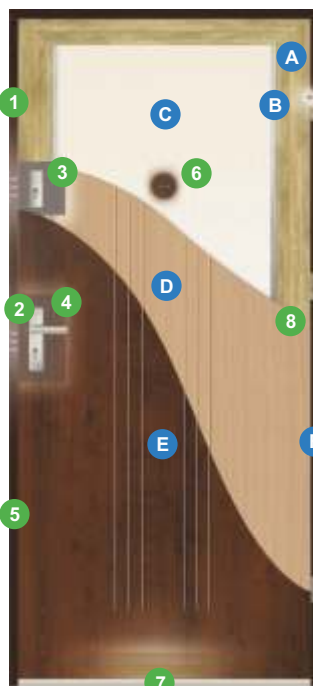

Kolorystyka:

Orzech

Wymiar zewnętrzny drzwi:

Szerokość: 89,5cm
Wysokość: 208cm

Drzwi złożone z nawierconymi otworami pod klamkę i rozetę

- A rama z drewna klejonego
- B aluminiowy profil wzmacniający
- C płyta dźwiękochłonna
- D płyta MDF o grubości 6mm
- E okleina PCV w kolorze drewnopodobnym
- F ościeżnica (do wyboru jest kilka rodzajów)

- 1 zamek górny (trójbolcowy)
- 2 zamek dolny (trójbolcowy)
- 3 rozeta KR Center (polecana do drzwi Bastion)*
- 4 klamka KR Center (polecana do drzwi Bastion)*
- 5 uszczelka w skrzydle i ościeżnicy
- 6 wizjer
- 7 próg- rodzaj zależy od wybranej ościeżnicy
- 8 zawiasy z bolcami antywyważeniowymi