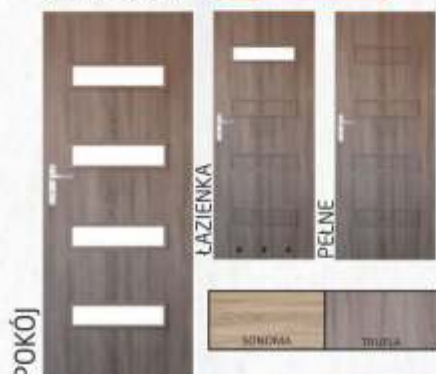

LUNA

CENA **220⁰⁰** netto
270⁰⁰ brutto