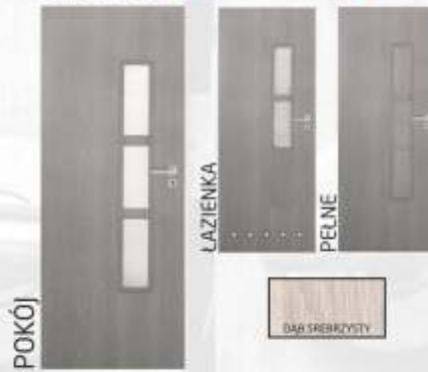

SKRZYDŁA WEWNĘTRZNE PŁYTOWE

NOWOŚĆ

ROCO

CENA **220⁰⁰** netto
270⁰⁰ brutto

NOWOŚĆ

LIDO

CENA **220⁰⁰** netto
270⁰⁰ brutto

NOWOŚĆ